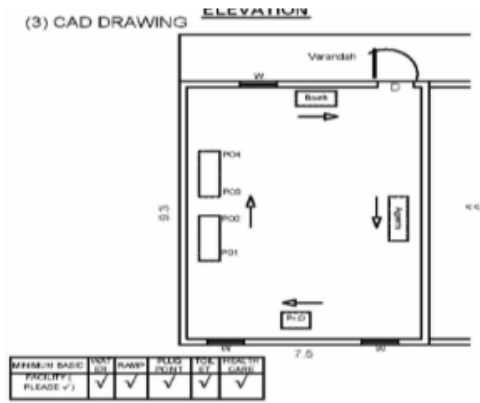

Google Map View

Polling Station Building Front View

Polling Station Front View

Cad View

Key MAP View

சட்டமன்றத் தொகுதியின் எண் மற்றும் பெயர் : 124-வாட்பாறை பிரிவு எண் மற்றும் பெயர் 1-முதல் மேட்டுத் தெரு வார்டு எண் 9