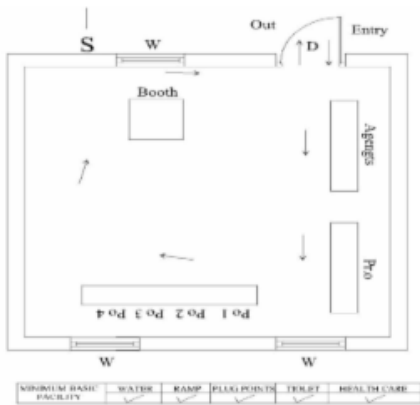

Cad View

Key MAP View