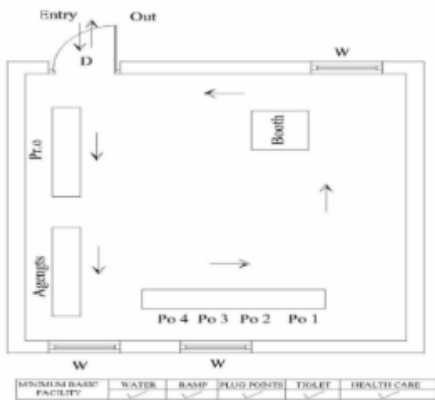

Google Map View

Polling Station Building Front View

Polling Station Front View

Cad View

Key MAP View

1 பெயர் : முருகன் தந்தை பெயர் : சக்கரையான் வீட்டு எண் : 1-4-11 வயது : 43 பாலினம் : ஆண்	YII1164276 Photo is available	S 2 பெயர் : சசி கணவர் பெயர் : மகேஷ் வீட்டு எண் : 1-4-11 வயது : 46 பாலினம் : பெண்	YII0314971 Photo is available	3 பெயர் : சங்கீதா கணவர் பெயர் : மாயவன் வீட்டு எண் : 1/4-28 வயது : 22 பாலினம் : பெண்	YII2444750 Photo is available
4 பெயர் : சாய்குமார் ர தந்தை பெயர் : ரங்கநாதன் பி வீட்டு எண் : 1/4 - 43 வயது : 20 பாலினம் : ஆண்	YII2314946 Photo is available	5 பெயர் : கனகராசு தந்தை பெயர் : சண்முகவேலு வீட்டு எண் : 1-112 வயது : 41 பாலினம் : ஆண்	LTM3347358 Photo is available	S 6 பெயர் : பா வர்ஷினி தந்தை பெயர் : பாலசுண்டபாணி வீட்டு எண் : 1/154 வயது : 19 பாலினம் : பெண்	YII2376820 Photo is available
7 பெயர் : கருணாம்பிகா கணவர் பெயர் : மோகன்ராஜ் வீட்டு எண் : 2-19 வயது : 39 பாலினம் : பெண்	YII0041186 Photo is available	8 பெயர் : பழனியம்மாள் கணவர் பெயர் : காளியப்பன் வீட்டு எண் : 2-49 வயது : 77 பாலினம் : பெண்	YII0041129 Photo is available	9 பெயர் : காவியா வெ தந்தை பெயர் : வெள்ளிங்கிரி வீட்டு எண் : 2/54 வயது : 20 பாலினம் : பெண்	YII2462703 Photo is available
10 பெயர் : நாட்ராயசாமி தந்தை பெயர் : கண்ணையன் வீட்டு எண் : 2-73 வயது : 44 பாலினம் : ஆண்	YII0041202 Photo is available	11 பெயர் : உமாமகேஸ்வரி கணவர் பெயர் : நாட்ராயசாமி வீட்டு எண் : 2-73 வயது : 36 பாலினம் : பெண்	YII0486951 Photo is available	12 பெயர் : பிராங்கிலின் தீபக் ர தந்தை பெயர் : ரவி வீட்டு எண் : 2/80 வயது : 28 பாலினம் : ஆண்	YII2375814 Photo is available
13 பெயர் : சாம்ருதி க தந்தை பெயர் : கனகராஜன் பொ வீட்டு எண் : 2/135-1 வயது : 19 பாலினம் : பெண்	YII2453470 Photo is available	14 பெயர் : பாப்பாத்தி கணவர் பெயர் : சக்கரையான் வீட்டு எண் : 3 வயது : 48 பாலினம் : பெண்	YII0521443 Photo is available	15 பெயர் : ராஜேஸ்குமார் தந்தை பெயர் : சதாசிவம் வீட்டு எண் : 3 வயது : 41 பாலினம் : ஆண்	YII0156067 Photo is available
16 பெயர் : மலைமகள் தந்தை பெயர் : மலையப்பன் வீட்டு எண் : 3 வயது : 32 பாலினம் : பெண்	YII0716704 Photo is available	17 பெயர் : சிவராஜ்கவுண்டர் தந்தை பெயர் : பழனிக்கவுண்டர் வீட்டு எண் : 3-2 வயது : 77 பாலினம் : ஆண்	YII1538297 Photo is available	18 பெயர் : கனகராஜ் தந்தை பெயர் : பழனிக்கவுண்டர் வீட்டு எண் : 3-2 வயது : 71 பாலினம் : ஆண்	YII1538305 Photo is available
19 பெயர் : சம்பூரணம் கணவர் பெயர் : கனகராஜ் வீட்டு எண் : 3-2 வயது : 65 பாலினம் : பெண்	LTM3348414 Photo is available	20 பெயர் : ரஞ்சிதம் கணவர் பெயர் : சிவராஜ்கவுண்டர் வீட்டு எண் : 3-2 வயது : 62 பாலினம் : பெண்	YII1538313 Photo is available	21 பெயர் : கன்னியம்மாள் கணவர் பெயர் : சொக்கலிங்கம் வீட்டு எண் : 3-3 வயது : 76 பாலினம் : பெண்	YII1538321 Photo is available
22 பெயர் : கவிதா கணவர் பெயர் : சுந்தர்ராஜ் வீட்டு எண் : 3-3 வயது : 45 பாலினம் : பெண்	YII1538347 Photo is available	23 பெயர் : பிரியாங்கா தந்தை பெயர் : சுந்தராசு வீட்டு எண் : 3/3 வயது : 27 பாலினம் : பெண்	YII1363910 Photo is available	24 பெயர் : கலைச்செல்வி கணவர் பெயர் : பழனிசாமி வீட்டு எண் : 3-4A வயது : 43 பாலினம் : பெண்	LTM3348471 Photo is available
25 பெயர் : தவமணி கணவர் பெயர் : எஸ் கே கனகராசு வீட்டு எண் : 3-5 வயது : 65 பாலினம் : பெண்	YII1538354 Photo is available	26 பெயர் : சசிகுமார் தந்தை பெயர் : கனகராஜ் வீட்டு எண் : 3-5 வயது : 47 பாலினம் : ஆண்	YII1342104 Photo is available	27 பெயர் : தாரணி கணவர் பெயர் : சசிகுமார் வீட்டு எண் : 3-5 வயது : 39 பாலினம் : பெண்	YII0314781 Photo is available
28 பெயர் : மௌனசாமிக்கவுண்டர் தந்தை பெயர் : கந்தசாமிக்கவுண்டர் வீட்டு எண் : 3-6 வயது : 82 பாலினம் : ஆண்	LTM1060953 Photo is available	29 பெயர் : ஏகாநந்தன் தந்தை பெயர் : மௌனசாமி வீட்டு எண் : 3-6 வயது : 58 பாலினம் : ஆண்	YII0041285 Photo is available	30 பெயர் : யோகனந்தன் தந்தை பெயர் : மௌனராஜ் வீட்டு எண் : 3/6 வயது : 57 பாலினம் : ஆண்	YII2142842 Photo is available