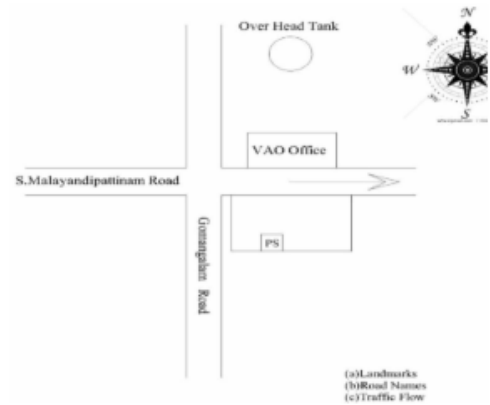

Cad View

Key MAP View