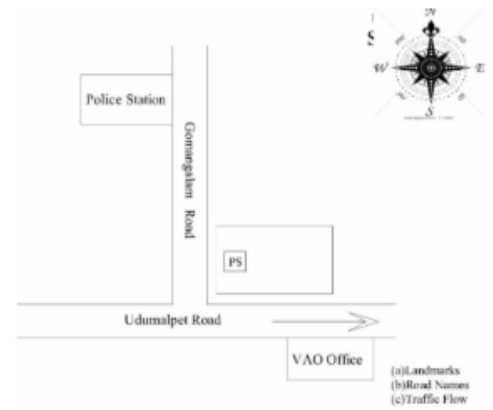

Cad View

Key MAP View