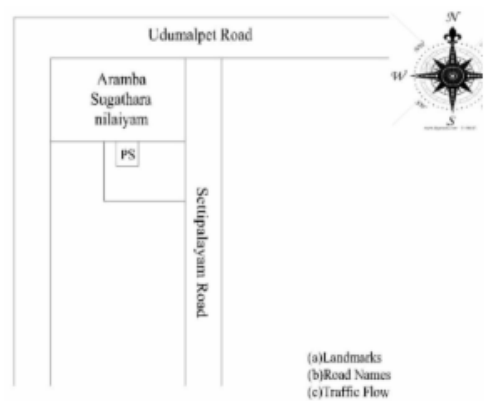

Key MAP View