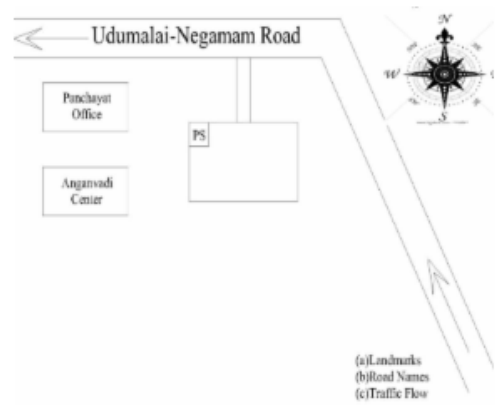

Cad View

Key MAP View