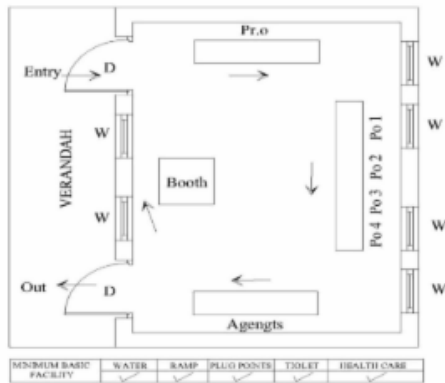

Cad View

Key MAP View