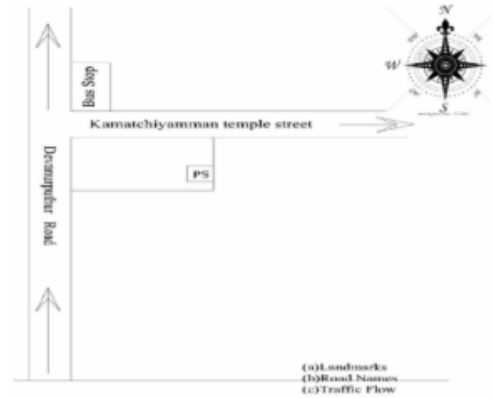

Cad View

Key MAP View