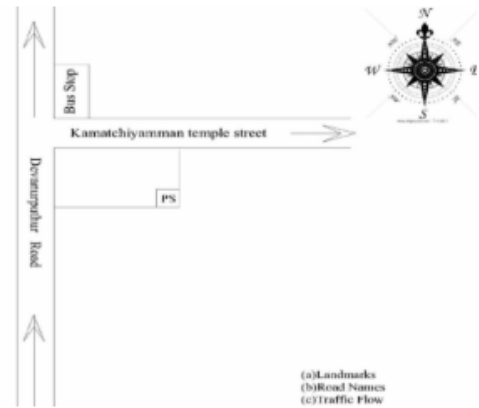

Cad View

Key MAP View