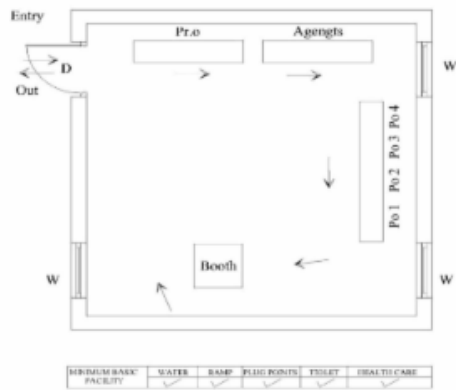

Cad View

Key MAP View