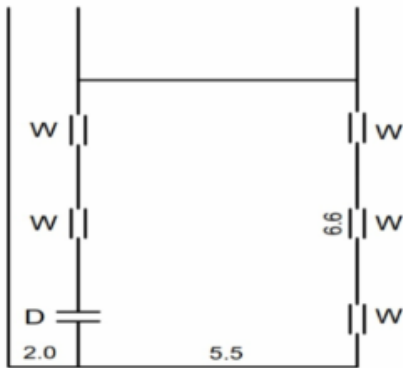

Google Map View

Polling Station Building Front View

Polling Station Front View

Cad View

Key MAP View

சட்டமன்றத் தொகுதியின் எண் மற்றும் பெயர் : 125-உடுமலைப்பேட்டை பிரிவு எண் மற்றும் பெயர் 1-கஞ்சம்பட்டி (வ.கி) மற்றும் (உ), நாட்டுக்கல்பாளையம் வார்டு 1