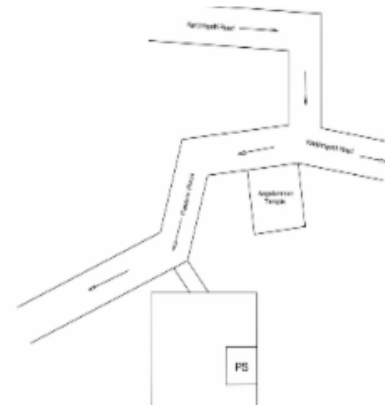

Google Map View

Polling Station Building Front View

Polling Station Front View

Cad View

Key MAP View

சட்டமன்றத் தொகுதியின் எண் மற்றும் பெயர் : 125-உடுமலைப்பேட்டை பிரிவு எண் மற்றும் பெயர் 1-கஞ்சம்பட்டி (வ.கி) மற்றும் (உ), நாட்டுக்கல்பாளையம் வார்டு 1