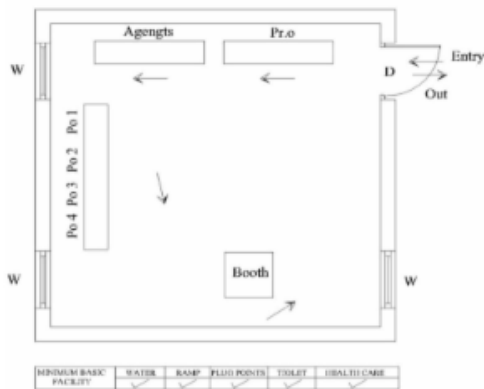

Google Map View

Polling Station Building Front View

Polling Station Front View

Cad View

Key MAP View

1 பெயர் : ராஜசேகரன் தந்தை பெயர் : நவந்தகிருஷ்ணன் வீட்டு எண் : 1 வயது : 36 பாலினம் : ஆண் Photo is available	YII0320457	2 பெயர் : கணேசுக்குமார் தந்தை பெயர் : முத்துச்சாமி வீட்டு எண் : 1 வயது : 32 பாலினம் : ஆண் Photo is available	YII0912998	3 பெயர் : பத்மாவதி கணவர் பெயர் : சுந்தர்ராஜ் வீட்டு எண் : 1-1 வயது : 65 பாலினம் : பெண் Photo is available	YII1042118
4 பெயர் : பாலசுப்பிரமணியன் தந்தை பெயர் : சுந்தரராஜ் வீட்டு எண் : 1-1 வயது : 51 பாலினம் : ஆண் Photo is available	YII1642735	5 பெயர் : சித்ரா கணவர் பெயர் : பாலசுப்பிரமணியன் வீட்டு எண் : 1-1 வயது : 35 பாலினம் : பெண் Photo is available	YII1042100	6 பெயர் : மணி கணவர் பெயர் : சாமிநாதன் வீட்டு எண் : 1-2 வயது : 78 பாலினம் : பெண் Photo is available	YII1642743
7 பெயர் : ராஜேந்திரன் தந்தை பெயர் : சாமிநாதன் வீட்டு எண் : 1-2 வயது : 59 பாலினம் : ஆண் Photo is available	YII1642750	8 பெயர் : மின்மினி தந்தை பெயர் : கணேசன் வீட்டு எண் : 1/2 வயது : 24 பாலினம் : பெண் Photo is available	YII2062818	9 பெயர் : மயிலாத்தாள் கணவர் பெயர் : திருமலைசாமி வீட்டு எண் : 1-3 வயது : 82 பாலினம் : பெண் Photo is available	LTM1140425
10 பெயர் : லட்சுமம்மாள் கணவர் பெயர் : ராமசாமி வீட்டு எண் : 1-3 வயது : 80 பாலினம் : பெண் Photo is available	YII1642768	11 பெயர் : மாராத்தாள் கணவர் பெயர் : பழனிச்சாமி வீட்டு எண் : 1/3 வயது : 68 பாலினம் : பெண் Photo is available	LTM5718820	12 பெயர் : மாசிலாமணி தந்தை பெயர் : திருமலைசாமி வீட்டு எண் : 1-3 வயது : 61 பாலினம் : பெண் Photo is available	YII1642776
13 பெயர் : மாசாணியப்பன் தந்தை பெயர் : திருமலைசாமி வீட்டு எண் : 1-3 வயது : 59 பாலினம் : ஆண் Photo is available	LTM1140417	14 பெயர் : தனலட்சுமி கணவர் பெயர் : மணிகண்டன் வீட்டு எண் : 1-3 வயது : 45 பாலினம் : பெண் Photo is available	LTM3659422	15 பெயர் : பத்மாவதி கணவர் பெயர் : கண்ணையன் வீட்டு எண் : 1-4 வயது : 61 பாலினம் : பெண் Photo is available	YII1642792
16 பெயர் : சம்பத்குமார் தந்தை பெயர் : கண்ணையன் வீட்டு எண் : 1-4 வயது : 43 பாலினம் : ஆண் Photo is available	LTM5879721	17 பெயர் : கமலா கணவர் பெயர் : சம்பத்குமார் வீட்டு எண் : 1-4 வயது : 41 பாலினம் : பெண் Photo is available	YII0044420	18 பெயர் : தமிழரசி கணவர் பெயர் : தங்கவேல் வீட்டு எண் : 1-5 வயது : 55 பாலினம் : பெண் Photo is available	YII1642818
19 பெயர் : கார்த்திகேயன் தந்தை பெயர் : தங்கவேல் வீட்டு எண் : 1-5 வயது : 34 பாலினம் : ஆண் Photo is available	YII0320440	# 20 பெயர் : பாலமுருகன் த தந்தை பெயர் : தங்கவேல் வீட்டு எண் : 1-5 வயது : 32 பாலினம் : ஆண் Photo is available	YII0577130	21 பெயர் : செயலட்சுமி கணவர் பெயர் : சுப்பராயலு வீட்டு எண் : 1-6 வயது : 74 பாலினம் : பெண் Photo is available	YII1642826
22 பெயர் : ஜானகி கணவர் பெயர் : சுப்பிரமணியன் வீட்டு எண் : 1-7 வயது : 65 பாலினம் : பெண் Photo is available	YII1642834	23 பெயர் : ரத்தினம் கணவர் பெயர் : சாமிநாதன் வீட்டு எண் : 1-7 வயது : 55 பாலினம் : பெண் Photo is available	LTM5579511	24 பெயர் : பவித்ரா தந்தை பெயர் : மணிகண்டன் வீட்டு எண் : 1/7 வயது : 23 பாலினம் : பெண் Photo is available	YII2198778
25 பெயர் : அங்கமுத்து தந்தை பெயர் : திருமலைசாமி வீட்டு எண் : 1-8 வயது : 66 பாலினம் : ஆண் Photo is available	YII1642842	26 பெயர் : லட்சுமி கணவர் பெயர் : அங்கமுத்து வீட்டு எண் : 1-8 வயது : 62 பாலினம் : பெண் Photo is available	YII1642859	27 பெயர் : தேவி கணவர் பெயர் : அஜீத்குமார் வீட்டு எண் : 1/8 வயது : 24 பாலினம் : பெண் Photo is available	YII2134880
28 பெயர் : பரிமளவல்லி கணவர் பெயர் : வெங்கடாசலம் வீட்டு எண் : 1-9 வயது : 77 பாலினம் : பெண் Photo is available	YII1642883	29 பெயர் : குணசேகரன் தந்தை பெயர் : சின்னா வீட்டு எண் : 1-9 வயது : 57 பாலினம் : ஆண் Photo is available	YII0044446	30 பெயர் : ஜெயகிருஷ்ணன் தந்தை பெயர் : வெங்கிடாசலம் வீட்டு எண் : 1-9 வயது : 45 பாலினம் : ஆண் Photo is available	LTM5700273