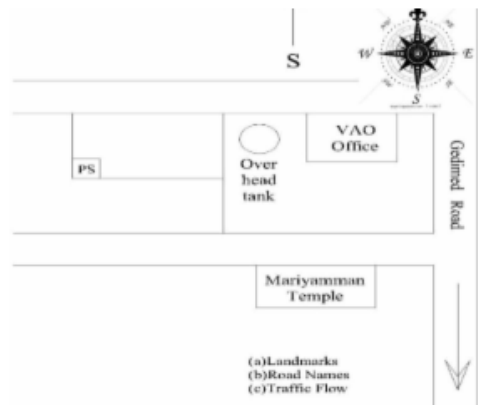

Google Map View

Polling Station Building Front View

Polling Station Front View

Cad View

Key MAP View

1 பெயர் : பிரகாஷ் தந்தை பெயர்: பழனிச்சாமி வீட்டு எண் : 1-50 வயது : 29 பாலினம் : ஆண்	YII1226810 Photo is available	2 பெயர் : திவ்யா வெ தந்தை பெயர்: வெங்கடாசலபதி சி வீட்டு எண் : 1/108 வயது : 20 பாலினம் : பெண்	YII2387132 Photo is available	3 பெயர் : அருக்காணி ஸக்கராஇயாந் கணவர் பெயர்: சக்கரையான் வீட்டு எண் : 1/109 வயது : 46 பாலினம் : பெண்	KMS2806628 Photo is available
4 பெயர் : கார்த்திக் தந்தை பெயர்: கோபால் வீட்டு எண் : 1/121 வயது : 28 பாலினம் : ஆண்	YII2035707 Photo is available	5 பெயர் : ராஜன் தந்தை பெயர்: குள்ளன் வீட்டு எண் : 1-129 வயது : 61 பாலினம் : ஆண்	YII0719666 Photo is available	6 பெயர் : மணிகண்டன் தந்தை பெயர்: குள்ளன் வீட்டு எண் : 1-129 வயது : 49 பாலினம் : ஆண்	YII0215137 Photo is available
7 பெயர் : சூர்யா தந்தை பெயர்: சசி குமார் வீட்டு எண் : 1/129 வயது : 25 பாலினம் : ஆண்	YII1312297 Photo is available	8 பெயர் : சுவாதி தந்தை பெயர்: சசிகுமார் வீட்டு எண் : 1/129 வயது : 22 பாலினம் : பெண்	YII2355345 Photo is available	9 பெயர் : முருகாத்தான் கணவர் பெயர்: ராஜகோபால் வீட்டு எண் : 1-135 வயது : 60 பாலினம் : பெண்	YII0719674 Photo is available
10 பெயர் : சசிக்குமார் தந்தை பெயர்: குள்ளன் வீட்டு எண் : 1-240 வயது : 50 பாலினம் : ஆண்	YII1652205 Photo is available	11 பெயர் : தங்கமணி கணவர் பெயர்: சசிக்குமார் வீட்டு எண் : 1-240 வயது : 42 பாலினம் : பெண்	LTM3658689 Photo is available	12 பெயர் : அம்சவேணி கணவர் பெயர்: சிவசாமி வீட்டு எண் : 1-245 வயது : 57 பாலினம் : பெண்	YII1652247 Photo is available
13 பெயர் : தேவராஜ் தந்தை பெயர்: கோபால்சாமி வீட்டு எண் : 1-249 வயது : 70 பாலினம் : ஆண்	LTM1221449 Photo is available	14 பெயர் : பரிமளா கணவர் பெயர்: தேவராஜ் வீட்டு எண் : 1-249 வயது : 58 பாலினம் : பெண்	LTM1221456 Photo is available	15 பெயர் : சதீஷ்குமார் தந்தை பெயர்: தேவராஜ் வீட்டு எண் : 1-249 வயது : 39 பாலினம் : ஆண்	LTM5579818 Photo is available
16 பெயர் : மஞ்சளாதேவி கணவர் பெயர்: ராமராஜ் வீட்டு எண் : 1-272 வயது : 35 பாலினம் : பெண்	YII0577304 Photo is available	17 பெயர் : சதீஷ்குமார் தந்தை பெயர்: வீரமுத்து வீட்டு எண் : 1/383 வயது : 31 பாலினம் : ஆண்	YII2214385 Photo is available	18 பெயர் : ராஜேந்திரன் தந்தை பெயர்: கணகராசு வீட்டு எண் : 2-1-1 வயது : 43 பாலினம் : ஆண்	LTM4597555 Photo is available
19 பெயர் : நடராஜ் தந்தை பெயர்: பச்சியப்பன் வீட்டு எண் : 2-2-1 வயது : 44 பாலினம் : ஆண்	LTM3658903 Photo is available	20 பெயர் : செல்வராஜ் தந்தை பெயர்: பச்சியப்பன் வீட்டு எண் : 2-2-1 வயது : 41 பாலினம் : ஆண்	LTM5880026 Photo is available	21 பெயர் : கார்த்திக் தந்தை பெயர்: செல்வராஜ் வீட்டு எண் : 2-4 வயது : 30 பாலினம் : ஆண்	YII0816108 Photo is available
22 பெயர் : மணிகண்டன் தந்தை பெயர்: ஈஸ்வரன் வீட்டு எண் : 2/7 வயது : 26 பாலினம் : ஆண்	YII2145308 Photo is available	23 பெயர் : பாண்டியம்மாள் கணவர் பெயர்: வேணுகோபால் வீட்டு எண் : 2/13 வயது : 23 பாலினம் : பெண்	YII2103752 Photo is available	24 பெயர் : பாபு தந்தை பெயர்: செல்வராசு வீட்டு எண் : 2-15 வயது : 42 பாலினம் : ஆண்	LTM4597431 Photo is available
25 பெயர் : நந்தகுமார் தந்தை பெயர்: ஆறுமுகம் வீட்டு எண் : 2/34 வயது : 24 பாலினம் : ஆண்	YII2214427 Photo is available	26 பெயர் : நித்யா தந்தை பெயர்: கருப்புசாமி வீட்டு எண் : 2/52 வயது : 28 பாலினம் : பெண்	YII2214229 Photo is available	27 பெயர் : சுபாஷ் சந்தர் தந்தை பெயர்: ஆனந்த சுப்ரமணியன் வீட்டு எண் : 2/80 வயது : 27 பாலினம் : ஆண்	YII1282839 Photo is available
28 பெயர் : ரிந்திஷ்.சௌ தந்தை பெயர்: சௌந்தரராஜன் வீட்டு எண் : 2/96ஏ வயது : 24 பாலினம் : ஆண்	YII2214468 Photo is available	29 பெயர் : பாலாமணி கணவர் பெயர்: குணசேகரன் வீட்டு எண் : 2/104 வயது : 49 பாலினம் : பெண்	YII2199610 Photo is available	30 பெயர் : மகாராஜன் தந்தை பெயர்: செல்வராஜ் வீட்டு எண் : 2-120 வயது : 42 பாலினம் : ஆண்	LTM4598173 Photo is available