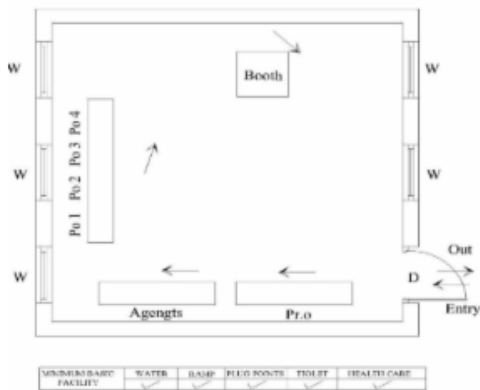

Google Map View

Polling Station Building Front View

Polling Station Front View

Cad View

Key MAP View

1 பெயர் : பிரகாஷ் தந்தை பெயர்: பழனிச்சாமி வீட்டு எண் : 1-50 வயது : 29 பாலினம் : ஆண்	YII1226810 Photo is available	2 பெயர் : திவ்யா வெ தந்தை பெயர்: வெங்கடாசலபதி சி வீட்டு எண் : 1/108 வயது : 20 பாலினம் : பெண்	YII2387132 Photo is available	3 பெயர் : அருக்காணி ஸக்கராஇயாந் கணவர் பெயர்: சக்கரையான் வீட்டு எண் : 1/109 வயது : 46 பாலினம் : பெண்	KMS2806628 Photo is available
4 பெயர் : கார்த்திக் தந்தை பெயர்: கோபால் வீட்டு எண் : 1/121 வயது : 28 பாலினம் : ஆண்	YII2035707 Photo is available	5 பெயர் : ராஜன் தந்தை பெயர்: குள்ளன் வீட்டு எண் : 1-129 வயது : 61 பாலினம் : ஆண்	YII0719666 Photo is available	6 பெயர் : மணிகண்டன் தந்தை பெயர்: குள்ளன் வீட்டு எண் : 1-129 வயது : 49 பாலினம் : ஆண்	YII0215137 Photo is available
7 பெயர் : சூர்யா தந்தை பெயர்: சசி குமார் வீட்டு எண் : 1/129 வயது : 25 பாலினம் : ஆண்	YII1312297 Photo is available	8 பெயர் : சுவாதி தந்தை பெயர்: சசிகுமார் வீட்டு எண் : 1/129 வயது : 22 பாலினம் : பெண்	YII2355345 Photo is available	9 பெயர் : முருகாத்தான் கணவர் பெயர்: ராஜகோபால் வீட்டு எண் : 1-135 வயது : 60 பாலினம் : பெண்	YII0719674 Photo is available
10 பெயர் : சசிக்குமார் தந்தை பெயர்: குள்ளன் வீட்டு எண் : 1-240 வயது : 50 பாலினம் : ஆண்	YII1652205 Photo is available	11 பெயர் : தங்கமணி கணவர் பெயர்: சசிக்குமார் வீட்டு எண் : 1-240 வயது : 42 பாலினம் : பெண்	LTM3658689 Photo is available	12 பெயர் : அம்சவேணி கணவர் பெயர்: சிவசாமி வீட்டு எண் : 1-245 வயது : 57 பாலினம் : பெண்	YII1652247 Photo is available
13 பெயர் : தேவராஜ் தந்தை பெயர்: கோபால்சாமி வீட்டு எண் : 1-249 வயது : 70 பாலினம் : ஆண்	LTM1221449 Photo is available	14 பெயர் : பரிமளா கணவர் பெயர்: தேவராஜ் வீட்டு எண் : 1-249 வயது : 58 பாலினம் : பெண்	LTM1221456 Photo is available	15 பெயர் : சதீஷ்குமார் தந்தை பெயர்: தேவராஜ் வீட்டு எண் : 1-249 வயது : 39 பாலினம் : ஆண்	LTM5579818 Photo is available
16 பெயர் : மஞ்சளாதேவி கணவர் பெயர்: ராமராஜ் வீட்டு எண் : 1-272 வயது : 35 பாலினம் : பெண்	YII0577304 Photo is available	17 பெயர் : சதீஷ்குமார் தந்தை பெயர்: வீரமுத்து வீட்டு எண் : 1/383 வயது : 31 பாலினம் : ஆண்	YII2214385 Photo is available	18 பெயர் : ராஜேந்திரன் தந்தை பெயர்: கணகராசு வீட்டு எண் : 2-1-1 வயது : 43 பாலினம் : ஆண்	LTM4597555 Photo is available
19 பெயர் : நடராஜ் தந்தை பெயர்: பச்சியப்பன் வீட்டு எண் : 2-2-1 வயது : 44 பாலினம் : ஆண்	LTM3658903 Photo is available	20 பெயர் : செல்வராஜ் தந்தை பெயர்: பச்சியப்பன் வீட்டு எண் : 2-2-1 வயது : 41 பாலினம் : ஆண்	LTM5880026 Photo is available	21 பெயர் : கார்த்திக் தந்தை பெயர்: செல்வராஜ் வீட்டு எண் : 2-4 வயது : 30 பாலினம் : ஆண்	YII0816108 Photo is available
22 பெயர் : மணிகண்டன் தந்தை பெயர்: ஈஸ்வரன் வீட்டு எண் : 2/7 வயது : 26 பாலினம் : ஆண்	YII2145308 Photo is available	23 பெயர் : பாண்டியம்மாள் கணவர் பெயர்: வேணுகோபால் வீட்டு எண் : 2/13 வயது : 23 பாலினம் : பெண்	YII2103752 Photo is available	24 பெயர் : பாபு தந்தை பெயர்: செல்வராசு வீட்டு எண் : 2-15 வயது : 42 பாலினம் : ஆண்	LTM4597431 Photo is available
25 பெயர் : நந்தகுமார் தந்தை பெயர்: ஆறுமுகம் வீட்டு எண் : 2/34 வயது : 24 பாலினம் : ஆண்	YII2214427 Photo is available	26 பெயர் : நித்யா தந்தை பெயர்: கருப்புசாமி வீட்டு எண் : 2/52 வயது : 28 பாலினம் : பெண்	YII2214229 Photo is available	27 பெயர் : சுபாஷ் சந்தர் தந்தை பெயர்: ஆனந்த சுப்ரமணியன் வீட்டு எண் : 2/80 வயது : 27 பாலினம் : ஆண்	YII1282839 Photo is available
28 பெயர் : ரிந்திஷ்.சௌ தந்தை பெயர்: சௌந்தரராஜன் வீட்டு எண் : 2/96ஏ வயது : 24 பாலினம் : ஆண்	YII2214468 Photo is available	29 பெயர் : பாலாமணி கணவர் பெயர்: குணசேகரன் வீட்டு எண் : 2/104 வயது : 49 பாலினம் : பெண்	YII2199610 Photo is available	30 பெயர் : மகாராஜன் தந்தை பெயர்: செல்வராஜ் வீட்டு எண் : 2-120 வயது : 42 பாலினம் : ஆண்	LTM4598173 Photo is available