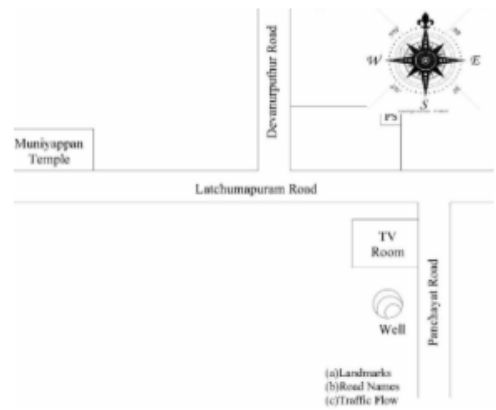

Cad View

Key MAP View