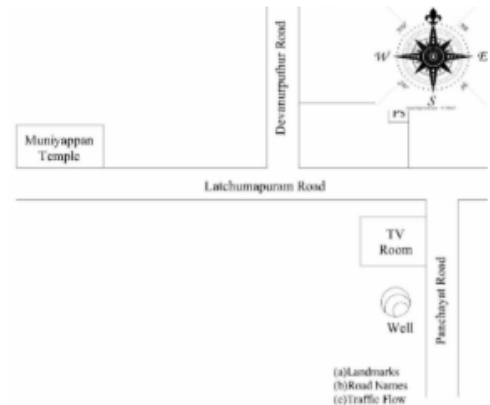

Key MAP View