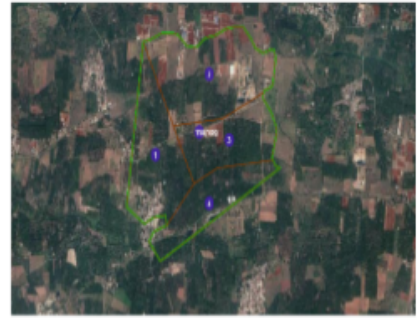

Google Map View