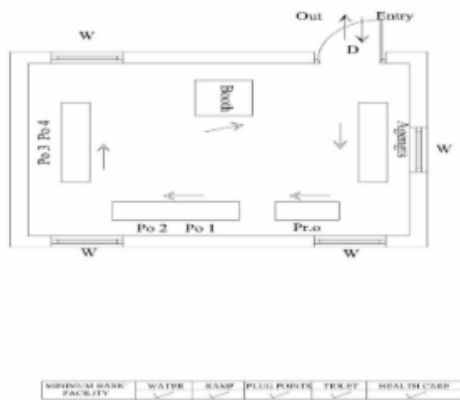

Google Map View

Polling Station Building Front View

Polling Station Front View

Cad View

Key MAP View

1 பெயர் : லட்சுமி இதரர் பெயர் : ஆறுமுகம் வீட்டு எண் : 1 வயது : 58 பாலினம் : பெண்	YII0217968 Photo is available	2 பெயர் : சின்னசாமி தந்தை பெயர் : திருமன் வீட்டு எண் : 1 வயது : 53 பாலினம் : ஆண்	YII0046979 Photo is available	S 3 பெயர் : பாக்கியலட்சுமி கணவர் பெயர் : சின்னசாமி வீட்டு எண் : 1 வயது : 48 பாலினம் : பெண்	YII0046987 Photo is available
4 பெயர் : சரஸ்வதி தாயின் பெயர் : குப்பாள் வீட்டு எண் : 1 வயது : 48 பாலினம் : பெண்	YII0046896 Photo is available	S 5 பெயர் : ராமலிங்கம் தந்தை பெயர் : தெய்வத்தாள் வீட்டு எண் : 1 வயது : 47 பாலினம் : ஆண்	YII1042548 Photo is available	6 பெயர் : கௌசல்யா இதரர் பெயர் : அக்கம்மாள் வீட்டு எண் : 1 வயது : 46 பாலினம் : பெண்	YII0217919 Photo is available
7 பெயர் : ஈஸ்வரன் இதரர் பெயர் : அக்கம்மாள் வீட்டு எண் : 1 வயது : 43 பாலினம் : ஆண்	YII0217901 Photo is available	8 பெயர் : சேக் முஸ்தபா தந்தை பெயர் : சாந்து முகம்மது வீட்டு எண் : 1 வயது : 43 பாலினம் : ஆண்	YII1104280 Photo is available	9 பெயர் : பரமசிவம் தந்தை பெயர் : வீரன் வீட்டு எண் : 1 வயது : 43 பாலினம் : ஆண்	LTM3682234 Photo is available
10 பெயர் : பால லதா கணவர் பெயர் : திருமலைச்சாமி வீட்டு எண் : 1 வயது : 41 பாலினம் : பெண்	YII0321570 Photo is available	11 பெயர் : சாந்தி கணவர் பெயர் : அருள்மணி வீட்டு எண் : 1 வயது : 40 பாலினம் : பெண்	YII0321547 Photo is available	12 பெயர் : ஜெயசுதா கணவர் பெயர் : நடராஜன் வீட்டு எண் : 1 வயது : 39 பாலினம் : பெண்	YII0687004 Photo is available
13 பெயர் : கருணா ரமேஷ் தந்தை பெயர் : குப்புசாமி வீட்டு எண் : 1 வயது : 38 பாலினம் : ஆண்	YII0321448 Photo is available	S 14 பெயர் : முருகேஷ்வர் கணவர் பெயர் : ராமலிங்கம் வீட்டு எண் : 1 வயது : 38 பாலினம் : பெண்	YII1042530 Photo is available	15 பெயர் : சில்லியா கணவர் பெயர் : நெல்சன் வீட்டு எண் : 1 வயது : 37 பாலினம் : பெண்	YII0720748 Photo is available
16 பெயர் : புனிதா கணவர் பெயர் : அய்யனார் வீட்டு எண் : 1 வயது : 36 பாலினம் : பெண்	YII0578575 Photo is available	17 பெயர் : சதீஸ் இதரர் பெயர் : ஆறுமுகம் வீட்டு எண் : 1 வயது : 34 பாலினம் : ஆண்	YII0217984 Photo is available	18 பெயர் : செல்வகணேஷ் தந்தை பெயர் : முருகன் வீட்டு எண் : 1 வயது : 31 பாலினம் : ஆண்	YII0978544 Photo is available
19 பெயர் : நாச்சம்மாள் கணவர் பெயர் : பரமசிவம் வீட்டு எண் : 1-1 வயது : 65 பாலினம் : பெண்	YII1561919 Photo is available	20 பெயர் : பரமசிவம் தந்தை பெயர் : பழனிமுருகன் வீட்டு எண் : 1-1 வயது : 58 பாலினம் : ஆண்	YII1561927 Photo is available	21 பெயர் : சுகன்யா கணவர் பெயர் : முருகானந்தம் வீட்டு எண் : 1-1 வயது : 34 பாலினம் : பெண்	YII0720854 Photo is available
22 பெயர் : தர்ஷினி தந்தை பெயர் : மணிவண்ண முர்த்தி வீட்டு எண் : 1/2 வயது : 24 பாலினம் : பெண்	YII2032308 Photo is available	23 பெயர் : ஞானசம்பந்தன் தந்தை பெயர் : சிவகேசன் வீட்டு எண் : 1-4 வயது : 42 பாலினம் : ஆண்	LTM5593306 Photo is available	24 பெயர் : மகாலிங்கம் தந்தை பெயர் : திருமலைசாமிகவுண்டர் வீட்டு எண் : 1-7 வயது : 68 பாலினம் : ஆண்	YII1561950 Photo is available
25 பெயர் : கோவிந்தசாமிகவுண்டர் தந்தை பெயர் : வடிவேல்கவுண்டர் வீட்டு எண் : 1-9 வயது : 74 பாலினம் : ஆண்	LTM5592514 Photo is available	26 பெயர் : மயிலாத்தாள் கணவர் பெயர் : கோவிந்தசாமிகவுண்டர் வீட்டு எண் : 1-9 வயது : 63 பாலினம் : பெண்	LTM5592498 Photo is available	27 பெயர் : பழனிச்சாமிகவுண்டர் தந்தை பெயர் : வடிவேல்கவுண்டர் வீட்டு எண் : 1-10 வயது : 79 பாலினம் : ஆண்	LTM5592506 Photo is available
28 பெயர் : முத்துலட்சுமி கணவர் பெயர் : ஜெயப்பிரகாஷ் வீட்டு எண் : 1-11 வயது : 61 பாலினம் : பெண்	YII1561984 Photo is available	29 பெயர் : தர்மன் தந்தை பெயர் : டேனியல் வீட்டு எண் : 1/17 வயது : 76 பாலினம் : ஆண்	YII2139749 Photo is available	30 பெயர் : அமுதா கணவர் பெயர் : தர்மன் வீட்டு எண் : 1/17 வயது : 67 பாலினம் : பெண்	YII2140382 Photo is available