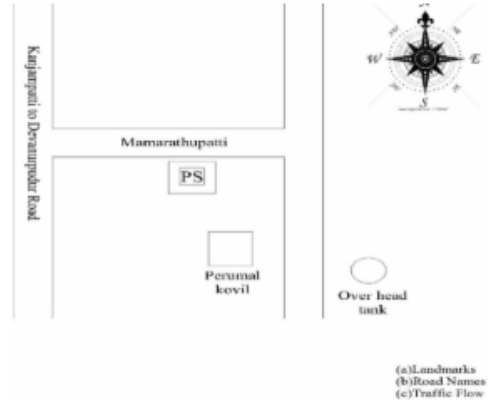

Google Map View

Polling Station Building Front View

Polling Station Front View

Cad View

Key MAP View

1 பெயர் : லட்சுமி இதரர் பெயர் : ஆறுமுகம் வீட்டு எண் : 1 வயது : 58 பாலினம் : பெண்	YII0217968 Photo is available	2 பெயர் : சின்னசாமி தந்தை பெயர் : திருமன் வீட்டு எண் : 1 வயது : 53 பாலினம் : ஆண்	YII0046979 Photo is available	S 3 பெயர் : பாக்கியலட்சுமி கணவர் பெயர் : சின்னசாமி வீட்டு எண் : 1 வயது : 48 பாலினம் : பெண்	YII0046987 Photo is available
4 பெயர் : சரஸ்வதி தாயின் பெயர் : குப்பாள் வீட்டு எண் : 1 வயது : 48 பாலினம் : பெண்	YII0046896 Photo is available	S 5 பெயர் : ராமலிங்கம் தந்தை பெயர் : தெய்வத்தாள் வீட்டு எண் : 1 வயது : 47 பாலினம் : ஆண்	YII1042548 Photo is available	6 பெயர் : கௌசல்யா இதரர் பெயர் : அக்கம்மாள் வீட்டு எண் : 1 வயது : 46 பாலினம் : பெண்	YII0217919 Photo is available
7 பெயர் : ஈஸ்வரன் இதரர் பெயர் : அக்கம்மாள் வீட்டு எண் : 1 வயது : 43 பாலினம் : ஆண்	YII0217901 Photo is available	8 பெயர் : சேக் முஸ்தபா தந்தை பெயர் : சாந்து முகம்மது வீட்டு எண் : 1 வயது : 43 பாலினம் : ஆண்	YII1104280 Photo is available	9 பெயர் : பரமசிவம் தந்தை பெயர் : வீரன் வீட்டு எண் : 1 வயது : 43 பாலினம் : ஆண்	LTM3682234 Photo is available
10 பெயர் : பால லதா கணவர் பெயர் : திருமலைச்சாமி வீட்டு எண் : 1 வயது : 41 பாலினம் : பெண்	YII0321570 Photo is available	11 பெயர் : சாந்தி கணவர் பெயர் : அருள்மணி வீட்டு எண் : 1 வயது : 40 பாலினம் : பெண்	YII0321547 Photo is available	12 பெயர் : ஜெயசுதா கணவர் பெயர் : நடராஜன் வீட்டு எண் : 1 வயது : 39 பாலினம் : பெண்	YII0687004 Photo is available
13 பெயர் : கருணா ரமேஷ் தந்தை பெயர் : குப்புசாமி வீட்டு எண் : 1 வயது : 38 பாலினம் : ஆண்	YII0321448 Photo is available	S 14 பெயர் : முருகேஷ்வர் கணவர் பெயர் : ராமலிங்கம் வீட்டு எண் : 1 வயது : 38 பாலினம் : பெண்	YII1042530 Photo is available	15 பெயர் : சில்லியா கணவர் பெயர் : நெல்சன் வீட்டு எண் : 1 வயது : 37 பாலினம் : பெண்	YII0720748 Photo is available
16 பெயர் : புனிதா கணவர் பெயர் : அய்யனார் வீட்டு எண் : 1 வயது : 36 பாலினம் : பெண்	YII0578575 Photo is available	17 பெயர் : சதீஸ் இதரர் பெயர் : ஆறுமுகம் வீட்டு எண் : 1 வயது : 34 பாலினம் : ஆண்	YII0217984 Photo is available	18 பெயர் : செல்வகணேஷ் தந்தை பெயர் : முருகன் வீட்டு எண் : 1 வயது : 31 பாலினம் : ஆண்	YII0978544 Photo is available
19 பெயர் : நாச்சம்மாள் கணவர் பெயர் : பரமசிவம் வீட்டு எண் : 1-1 வயது : 65 பாலினம் : பெண்	YII1561919 Photo is available	20 பெயர் : பரமசிவம் தந்தை பெயர் : பழனிமுருகன் வீட்டு எண் : 1-1 வயது : 58 பாலினம் : ஆண்	YII1561927 Photo is available	21 பெயர் : சுகன்யா கணவர் பெயர் : முருகானந்தம் வீட்டு எண் : 1-1 வயது : 34 பாலினம் : பெண்	YII0720854 Photo is available
22 பெயர் : தர்ஷினி தந்தை பெயர் : மணிவண்ண முர்த்தி வீட்டு எண் : 1/2 வயது : 24 பாலினம் : பெண்	YII2032308 Photo is available	23 பெயர் : ஞானசம்பந்தன் தந்தை பெயர் : சிவகேசன் வீட்டு எண் : 1-4 வயது : 42 பாலினம் : ஆண்	LTM5593306 Photo is available	24 பெயர் : மகாலிங்கம் தந்தை பெயர் : திருமலைசாமிகவுண்டர் வீட்டு எண் : 1-7 வயது : 68 பாலினம் : ஆண்	YII1561950 Photo is available
25 பெயர் : கோவிந்தசாமிகவுண்டர் தந்தை பெயர் : வடிவேல்கவுண்டர் வீட்டு எண் : 1-9 வயது : 74 பாலினம் : ஆண்	LTM5592514 Photo is available	26 பெயர் : மயிலாத்தாள் கணவர் பெயர் : கோவிந்தசாமிகவுண்டர் வீட்டு எண் : 1-9 வயது : 63 பாலினம் : பெண்	LTM5592498 Photo is available	27 பெயர் : பழனிச்சாமிகவுண்டர் தந்தை பெயர் : வடிவேல்கவுண்டர் வீட்டு எண் : 1-10 வயது : 79 பாலினம் : ஆண்	LTM5592506 Photo is available
28 பெயர் : முத்துலட்சுமி கணவர் பெயர் : ஜெயப்பிரகாஷ் வீட்டு எண் : 1-11 வயது : 61 பாலினம் : பெண்	YII1561984 Photo is available	29 பெயர் : தர்மன் தந்தை பெயர் : டேனியல் வீட்டு எண் : 1/17 வயது : 76 பாலினம் : ஆண்	YII2139749 Photo is available	30 பெயர் : அமுதா கணவர் பெயர் : தர்மன் வீட்டு எண் : 1/17 வயது : 67 பாலினம் : பெண்	YII2140382 Photo is available