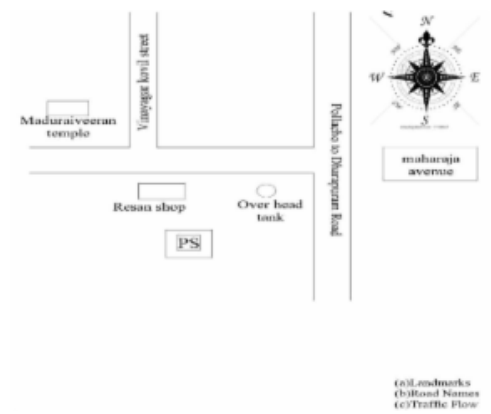

Google Map View

Polling Station Building Front View

Polling Station Front View

Cad View

Key MAP View

1 பெயர் : தாமோதரன் தந்தை பெயர்: இராமசாமி வீட்டு எண் : 1 வயது : 71 பாலினம் : ஆண்	YII0321935 Photo is available	2 பெயர் : கலாதேவி கணவர் பெயர்: தாமோதரன் வீட்டு எண் : 1 வயது : 61 பாலினம் : பெண்	YII0321927 Photo is available	3 பெயர் : சந்திரன் தந்தை பெயர்: வெள்ளைச்சாமி வீட்டு எண் : 1 வயது : 51 பாலினம் : ஆண்	YII0817189 Photo is available
4 பெயர் : செல்வி கணவர் பெயர்: சந்திரன் வீட்டு எண் : 1 வயது : 46 பாலினம் : பெண்	YII0817197 Photo is available	5 பெயர் : மணியரசு தந்தை பெயர்: முத்துசாமி வீட்டு எண் : 1E வயது : 61 பாலினம் : ஆண்	LTM5820311 Photo is available	6 பெயர் : மகேஸ்வரி கணவர் பெயர்: மணியரசு வீட்டு எண் : 1E வயது : 49 பாலினம் : பெண்	LTM5820329 Photo is available
7 பெயர் : மகேஸ்வரி கணவர் பெயர்: காளிமுத்து வீட்டு எண் : 2-178 வயது : 36 பாலினம் : பெண்	YII0979187 Photo is available	8 பெயர் : துரைராஜ் தந்தை பெயர்: வேலுச்சாமிக்கவுண்டர் வீட்டு எண் : 2-199 வயது : 62 பாலினம் : ஆண்	LTM3698842 Photo is available	9 பெயர் : செந்தில்குமார் தந்தை பெயர்: ஈஸ்வரசாமி வீட்டு எண் : 2-199 வயது : 43 பாலினம் : ஆண்	YII0047282 Photo is available
10 பெயர் : ரேவதி கணவர் பெயர்: செந்தில் குமார் வீட்டு எண் : 2-199 வயது : 41 பாலினம் : பெண்	YII0321950 Photo is available	11 பெயர் : ரஞ்சனி தந்தை பெயர்: துரைராஜ் வீட்டு எண் : 2-199 வயது : 31 பாலினம் : பெண்	YII0579458 Photo is available	12 பெயர் : கணேசன் தந்தை பெயர்: தண்டபாணி வீட்டு எண் : 2-207 வயது : 37 பாலினம் : ஆண்	YII0579649 Photo is available
13 பெயர் : சுகுமார் தந்தை பெயர்: வெள்ளியங்கிரி வீட்டு எண் : 2/207 வயது : 30 பாலினம் : ஆண்	YII1352616 Photo is available	14 பெயர் : வைதீஸ்வரி ந தந்தை பெயர்: நடராஜ் வீட்டு எண் : 2/207 வயது : 30 பாலினம் : பெண்	YII2365823 Photo is available	# 15 பெயர் : பிரகாஷ் குமார் திருமலைசாமி தந்தை பெயர்: திருமலைசாமி வீட்டு எண் : 2/207 வயது : 29 பாலினம் : ஆண்	YII1311646 Photo is available
16 பெயர் : கலைவாணி கணவர் பெயர்: கணேசன் வீட்டு எண் : 2-207-22 வயது : 35 பாலினம் : பெண்	YII1104561 Photo is available	17 பெயர் : வெள்ளியங்கிரி தந்தை பெயர்: பழனிக்கவுண்டர் வீட்டு எண் : 3-1 வயது : 56 பாலினம் : ஆண்	LTM1144914 Photo is available	18 பெயர் : நாகரத்தினம் கணவர் பெயர்: ஆறுச்சாமி வீட்டு எண் : 3-1 வயது : 49 பாலினம் : பெண்	LTM5703954 Photo is available
19 பெயர் : தெய்வசிவானந்தம் தந்தை பெயர்: வெள்ளியங்கிரி வீட்டு எண் : 3-1 வயது : 37 பாலினம் : ஆண்	LTM5902606 Photo is available	20 பெயர் : கீர்த்தனா தந்தை பெயர்: திருமலைசாமி வீட்டு எண் : 3-1 வயது : 31 பாலினம் : பெண்	YII0817486 Photo is available	21 பெயர் : மலையப்பன் தந்தை பெயர்: பொன்னுசாமிகவுண்டர் வீட்டு எண் : 3-2 வயது : 63 பாலினம் : ஆண்	YII1585371 Photo is available
22 பெயர் : அமிர்தம் கணவர் பெயர்: மலையப்பன் வீட்டு எண் : 3-2 வயது : 57 பாலினம் : பெண்	LTM1145275 Photo is available	23 பெயர் : வித்யாசாகர் தந்தை பெயர்: மலையப்பன் வீட்டு எண் : 3-2 வயது : 29 பாலினம் : ஆண்	YII0979195 Photo is available	24 பெயர் : ஞானம்பிகை கணவர் பெயர்: சிவசண்முகவேல் வீட்டு எண் : 3-4 வயது : 68 பாலினம் : பெண்	YII1585389 Photo is available
25 பெயர் : சந்தியாதேவி தந்தை பெயர்: சிவசண்முகவேல் வீட்டு எண் : 3-4 வயது : 43 பாலினம் : பெண்	LTM1248509 Photo is available	26 பெயர் : ஜெயலட்சுமி கணவர் பெயர்: ராமராஜ் வீட்டு எண் : 3-5 வயது : 52 பாலினம் : பெண்	YII1585405 Photo is available	27 பெயர் : விஷ்ணுபிரகாஷ் தந்தை பெயர்: ராமராஜ் வீட்டு எண் : 3-5 வயது : 33 பாலினம் : ஆண்	YII0578963 Photo is available
28 பெயர் : சரண்யா கணவர் பெயர்: விஷ்ணுபிரகாஷ் வீட்டு எண் : 3-5 /4-5 வயது : 32 பாலினம் : பெண்	YII2412880 Photo is available	29 பெயர் : கிருஷ்ணன் தந்தை பெயர்: தெண்டபாளிசெட்டியார் வீட்டு எண் : 3-6 வயது : 58 பாலினம் : ஆண்	YII1585421 Photo is available	30 பெயர் : சுலோச்சனா கணவர் பெயர்: கிருஷ்ணன் வீட்டு எண் : 3-6 வயது : 39 பாலினம் : பெண்	LTM5664107 Photo is available