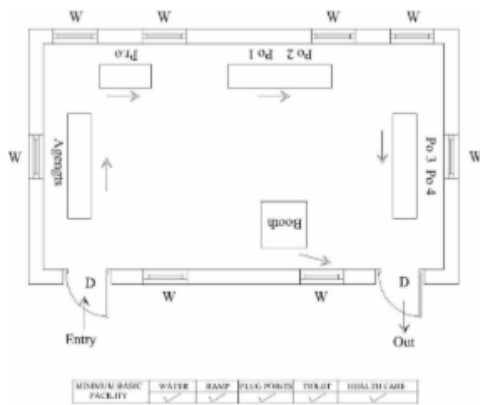

Google Map View

Polling Station Building Front View

Polling Station Front View

Cad View

Key MAP View

1 பெயர் : தாமோதரன் தந்தை பெயர்: இராமசாமி வீட்டு எண் : 1 வயது : 71 பாலினம் : ஆண்	YII0321935 Photo is available	2 பெயர் : கலாதேவி கணவர் பெயர்: தாமோதரன் வீட்டு எண் : 1 வயது : 61 பாலினம் : பெண்	YII0321927 Photo is available	3 பெயர் : சந்திரன் தந்தை பெயர்: வெள்ளைச்சாமி வீட்டு எண் : 1 வயது : 51 பாலினம் : ஆண்	YII0817189 Photo is available
4 பெயர் : செல்வி கணவர் பெயர்: சந்திரன் வீட்டு எண் : 1 வயது : 46 பாலினம் : பெண்	YII0817197 Photo is available	5 பெயர் : மணியரசு தந்தை பெயர்: முத்துசாமி வீட்டு எண் : 1E வயது : 61 பாலினம் : ஆண்	LTM5820311 Photo is available	6 பெயர் : மகேஸ்வரி கணவர் பெயர்: மணியரசு வீட்டு எண் : 1E வயது : 49 பாலினம் : பெண்	LTM5820329 Photo is available
7 பெயர் : மகேஸ்வரி கணவர் பெயர்: காளிமுத்து வீட்டு எண் : 2-178 வயது : 36 பாலினம் : பெண்	YII0979187 Photo is available	8 பெயர் : துரைராஜ் தந்தை பெயர்: வேலுச்சாமிக்கவுண்டர் வீட்டு எண் : 2-199 வயது : 62 பாலினம் : ஆண்	LTM3698842 Photo is available	9 பெயர் : செந்தில்குமார் தந்தை பெயர்: ஈஸ்வரசாமி வீட்டு எண் : 2-199 வயது : 43 பாலினம் : ஆண்	YII0047282 Photo is available
10 பெயர் : ரேவதி கணவர் பெயர்: செந்தில் குமார் வீட்டு எண் : 2-199 வயது : 41 பாலினம் : பெண்	YII0321950 Photo is available	11 பெயர் : ரஞ்சனி தந்தை பெயர்: துரைராஜ் வீட்டு எண் : 2-199 வயது : 31 பாலினம் : பெண்	YII0579458 Photo is available	12 பெயர் : கணேசன் தந்தை பெயர்: தண்டபாணி வீட்டு எண் : 2-207 வயது : 37 பாலினம் : ஆண்	YII0579649 Photo is available
13 பெயர் : சுகுமார் தந்தை பெயர்: வெள்ளியங்கிரி வீட்டு எண் : 2/207 வயது : 30 பாலினம் : ஆண்	YII1352616 Photo is available	14 பெயர் : வைதீஸ்வரி ந தந்தை பெயர்: நடராஜ் வீட்டு எண் : 2/207 வயது : 30 பாலினம் : பெண்	YII2365823 Photo is available	# 15 பெயர் : பிரகாஷ் குமார் திருமலைசாமி தந்தை பெயர்: திருமலைசாமி வீட்டு எண் : 2/207 வயது : 29 பாலினம் : ஆண்	YII1311646 Photo is available
16 பெயர் : கலைவாணி கணவர் பெயர்: கணேசன் வீட்டு எண் : 2-207-22 வயது : 35 பாலினம் : பெண்	YII1104561 Photo is available	17 பெயர் : வெள்ளியங்கிரி தந்தை பெயர்: பழனிக்கவுண்டர் வீட்டு எண் : 3-1 வயது : 56 பாலினம் : ஆண்	LTM1144914 Photo is available	18 பெயர் : நாகரத்தினம் கணவர் பெயர்: ஆறுச்சாமி வீட்டு எண் : 3-1 வயது : 49 பாலினம் : பெண்	LTM5703954 Photo is available
19 பெயர் : தெய்வசிவானந்தம் தந்தை பெயர்: வெள்ளியங்கிரி வீட்டு எண் : 3-1 வயது : 37 பாலினம் : ஆண்	LTM5902606 Photo is available	20 பெயர் : கீர்த்தனா தந்தை பெயர்: திருமலைசாமி வீட்டு எண் : 3-1 வயது : 31 பாலினம் : பெண்	YII0817486 Photo is available	21 பெயர் : மலையப்பன் தந்தை பெயர்: பொன்னுசாமிகவுண்டர் வீட்டு எண் : 3-2 வயது : 63 பாலினம் : ஆண்	YII1585371 Photo is available
22 பெயர் : அமிர்தம் கணவர் பெயர்: மலையப்பன் வீட்டு எண் : 3-2 வயது : 57 பாலினம் : பெண்	LTM1145275 Photo is available	23 பெயர் : வித்யாசாகர் தந்தை பெயர்: மலையப்பன் வீட்டு எண் : 3-2 வயது : 29 பாலினம் : ஆண்	YII0979195 Photo is available	24 பெயர் : ஞானம்பிகை கணவர் பெயர்: சிவசண்முகவேல் வீட்டு எண் : 3-4 வயது : 68 பாலினம் : பெண்	YII1585389 Photo is available
25 பெயர் : சந்தியாதேவி தந்தை பெயர்: சிவசண்முகவேல் வீட்டு எண் : 3-4 வயது : 43 பாலினம் : பெண்	LTM1248509 Photo is available	26 பெயர் : ஜெயலட்சுமி கணவர் பெயர்: ராமராஜ் வீட்டு எண் : 3-5 வயது : 52 பாலினம் : பெண்	YII1585405 Photo is available	27 பெயர் : விஷ்ணுபிரகாஷ் தந்தை பெயர்: ராமராஜ் வீட்டு எண் : 3-5 வயது : 33 பாலினம் : ஆண்	YII0578963 Photo is available
28 பெயர் : சரண்யா கணவர் பெயர்: விஷ்ணுபிரகாஷ் வீட்டு எண் : 3-5 /4-5 வயது : 32 பாலினம் : பெண்	YII2412880 Photo is available	29 பெயர் : கிருஷ்ணன் தந்தை பெயர்: தெண்டபாளிசெட்டியார் வீட்டு எண் : 3-6 வயது : 58 பாலினம் : ஆண்	YII1585421 Photo is available	30 பெயர் : சுலோச்சனா கணவர் பெயர்: கிருஷ்ணன் வீட்டு எண் : 3-6 வயது : 39 பாலினம் : பெண்	LTM5664107 Photo is available