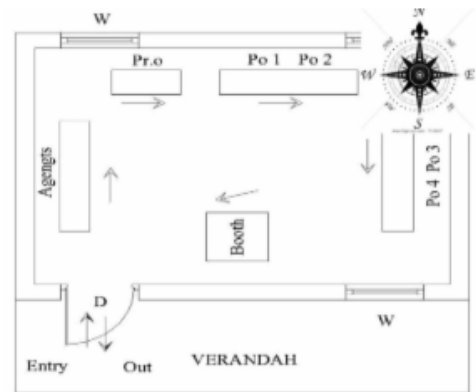

Cad View

Key MAP View