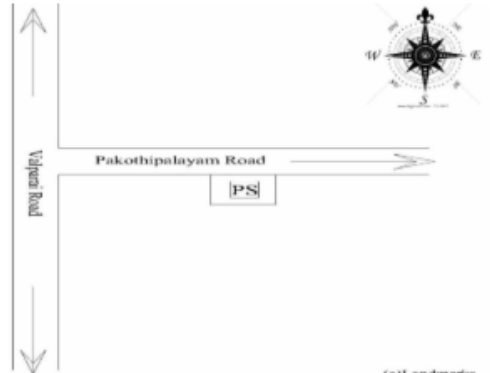

வாக்காளர் பதிவு அலுவலரின்
கையொப்பம்

Nazri Naksha

Google Map View

Polling Station Building Front View

Polling Station Front View

Cad View

Key MAP View

| MINIMUM BASIC FACILITY | WATER | RAMP | PLUG POINTS | TOILET | HEALTH CARE |
|------------------------|-------|------|-------------|--------|-------------|
| | | | | | |