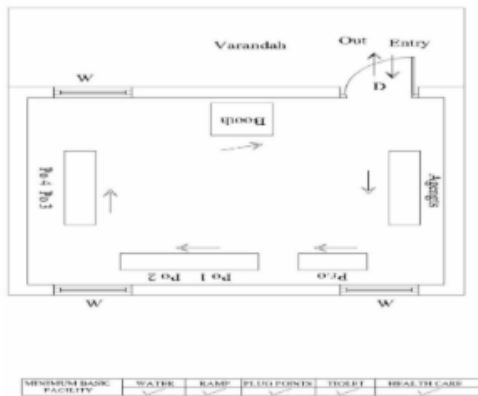

Google Map View

Polling Station Building Front View

Polling Station Front View

Cad View

Key MAP View

1 பெயர் : சரண்யா தந்தை பெயர்: ராஜன் வீட்டு எண் : 0 வயது : 28 பாலினம் : பெண் Photo is available	YII2031938	2 பெயர் : மோகனகாயத்ரி தந்தை பெயர்: கருப்புசாமி வீட்டு எண் : 1 வயது : 32 பாலினம் : பெண் Photo is available	YII2426864	3 பெயர் : கோலின் கிறிஸ்டினா கணவர் பெயர்: பிலிப் வீட்டு எண் : 1/6 வயது : 38 பாலினம் : பெண் Photo is available	ZWY1974575
4 பெயர் : சாருமித்ரா ச தந்தை பெயர்: சந்திரசேகரன் வீட்டு எண் : 1/58 வயது : 19 பாலினம் : பெண் Photo is available	YII2442721	5 பெயர் : மதன்குமார் தந்தை பெயர்: கிரி வீட்டு எண் : 2 வயது : 28 பாலினம் : ஆண் Photo is available	YII1106533	6 பெயர் : ஆபிரகாம் தந்தை பெயர்: ராசையா வீட்டு எண் : 2/10 வயது : 49 பாலினம் : ஆண் Photo is available	YII0586248
7 பெயர் : ஜெயந்தி கணவர் பெயர்: ஆபிரகாம் வீட்டு எண் : 2/10 வயது : 47 பாலினம் : பெண் Photo is available	YII0586206	8 பெயர் : பழனிச்சாமி தந்தை பெயர்: வஞ்சியப்பன் வீட்டு எண் : 2-12-6 வயது : 48 பாலினம் : ஆண் Photo is available	YII0981894	9 பெயர் : சுமதி கணவர் பெயர்: பழனிச்சாமி வீட்டு எண் : 2-12-16 வயது : 44 பாலினம் : பெண் Photo is available	YII0981928
10 பெயர் : நுக்குமணி கணவர் பெயர்: குழந்தைவேல் வீட்டு எண் : 2/18 வயது : 57 பாலினம் : பெண் Photo is available	YII1317890	11 பெயர் : ஹரி பிரசாந்த் தந்தை பெயர்: பிரபாகரன் வீட்டு எண் : 2/18 வயது : 26 பாலினம் : பெண் Photo is available	YII1312222	12 பெயர் : சூர்யா இதரர் பெயர்: பழனியம்மாள் வீட்டு எண் : 2/46 வயது : 26 பாலினம் : ஆண் Photo is available	YII2073021
13 பெயர் : பாக்கியலட்சுமி செ கணவர் பெயர்: விக்னேஷ் வரன் வீட்டு எண் : 2/52 வயது : 25 பாலினம் : பெண் Photo is available	YII2440337	14 பெயர் : ஆரிபா கணவர் பெயர்: அப்துல் சலாம் வீட்டு எண் : 2-60A வயது : 65 பாலினம் : பெண் Photo is available	YII1106558	15 பெயர் : கௌசர் பாணு தந்தை பெயர்: ஹபிப்புதீன் வீட்டு எண் : 2-60A வயது : 35 பாலினம் : பெண் Photo is available	YII1196021
S 16 பெயர் : ஜெகானந்த் தந்தை பெயர்: பொன்னு வீட்டு எண் : 2/66 வயது : 38 பாலினம் : ஆண் Photo is available	LTM5582549	17 பெயர் : கோகுலக்ரிஷ்ணன் தந்தை பெயர்: முருகன் வீட்டு எண் : 2/70 வயது : 20 பாலினம் : ஆண் Photo is available	YII2346013	# 18 பெயர் : அர்ஷத் அகமது அ தந்தை பெயர்: அப்துல் ஹக்கீம் அ வீட்டு எண் : 2-76 வயது : 29 பாலினம் : ஆண் Photo is available	YII1166636
19 பெயர் : கோவிந்தராஜ் தண்டபாணி தந்தை பெயர்: ராமாத்தாள் வீட்டு எண் : 2-100 வயது : 85 பாலினம் : ஆண் Photo is available	YII2265148	20 பெயர் : லக்ஷ்மி கோவிந்தராஜ் கணவர் பெயர்: ராமாத்தாள் வீட்டு எண் : 2-100 வயது : 72 பாலினம் : பெண் Photo is available	YII2265213	21 பெயர் : காயத்ரி கணவர் பெயர்: பூபதி வீட்டு எண் : 2/109 டீ வயது : 33 பாலினம் : பெண் Photo is available	YII2133833
22 பெயர் : திவ்யதர்ஷினி தாயின் பெயர்: தனமணி வீட்டு எண் : 2/122 இ1 வயது : 39 பாலினம் : பெண் Photo is available	YII0053223	23 பெயர் : முகமது தெளபிக் அ தாயின் பெயர்: ராபியாமா வீட்டு எண் : 2-133 வயது : 21 பாலினம் : ஆண் Photo is available	YII2257582	24 பெயர் : மாரியம்மாள் கணவர் பெயர்: செல்லமுத்து வீட்டு எண் : 2/147 வயது : 67 பாலினம் : பெண் Photo is available	YII2366516
25 பெயர் : ரமேஷ் தந்தை பெயர்: பழனிச்சாமி வீட்டு எண் : 2/156 வயது : 29 பாலினம் : ஆண் Photo is available	YII2136273	26 பெயர் : கணேஷ் தந்தை பெயர்: பழனிச்சாமி வீட்டு எண் : 2/156 வயது : 27 பாலினம் : ஆண் Photo is available	YII2136984	27 பெயர் : நித்தியா தேவி கா தந்தை பெயர்: காளிமுத்து கி வீட்டு எண் : 2/160 வயது : 31 பாலினம் : பெண் Photo is available	YII2031730
28 பெயர் : சர்மிளா தேவி கணவர் பெயர்: செந்தில்குமார் வீட்டு எண் : 2-170 வயது : 39 பாலினம் : பெண் Photo is available	YII0821751	29 பெயர் : கண்ணன் தந்தை பெயர்: மணிகண்டன் வீட்டு எண் : 2-176 வயது : 30 பாலினம் : ஆண் Photo is available	YII0821850	30 பெயர் : நாகரத்தினம் முருகேசன் கணவர் பெயர்: முருகேசன் வீட்டு எண் : 2/176 எ வயது : 68 பாலினம் : பெண் Photo is available	YII2364800