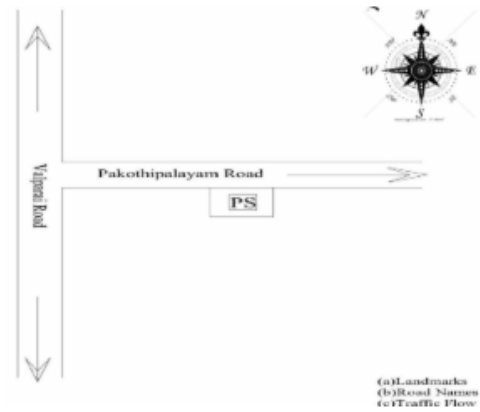

Google Map View

Polling Station Building Front View

Polling Station Front View

Cad View

Key MAP View

1 பெயர் : பாண்டியன் தந்தை பெயர் : ராமன் தேவர் வீட்டு எண் : 1 வயது : 58 பாலினம் : ஆண் Photo is available	YII2138865	2 பெயர் : தீபா கணவர் பெயர் : செந்திசுமார் வீட்டு எண் : 1 வயது : 45 பாலினம் : பெண் Photo is available	YII0916908	3 பெயர் : ரஞ்சிதா தந்தை பெயர் : துரையன் வீட்டு எண் : 1 வயது : 27 பாலினம் : பெண் Photo is available	YII1283324
4 பெயர் : பிரவேந்திரசுமார் தந்தை பெயர் : மருதான் வீட்டு எண் : 1-1 வயது : 27 பாலினம் : ஆண் Photo is available	YII1229673	5 பெயர் : சூரியக்குமார் தந்தை பெயர் : தங்கவேல் வீட்டு எண் : 2 வயது : 39 பாலினம் : ஆண் Photo is available	YII1182187	6 பெயர் : கல்பணாதேவி கணவர் பெயர் : ராமச்சந்திரான் வீட்டு எண் : 2 வயது : 36 பாலினம் : பெண் Photo is available	YII0727230
7 பெயர் : கவிந் ரோஹித் தந்தை பெயர் : ஹரிதாஸ் வீட்டு எண் : 2 வயது : 25 பாலினம் : ஆண் Photo is available	YII2207835	8 பெயர் : எஸ்தர்மேரி கணவர் பெயர் : ராஜகுணசேகரன் வீட்டு எண் : 2-11 வயது : 60 பாலினம் : பெண் Photo is available	LTM4635454	# 9 பெயர் : சதிஷ்குமார் தந்தை பெயர் : தாமோதரன் வீட்டு எண் : 2/22/2 வயது : 56 பாலினம் : ஆண் Photo is available	YII2072940
10 பெயர் : ரோஷித் தந்தை பெயர் : சதீஷ்குமார் வீட்டு எண் : 2/22/2 வயது : 28 பாலினம் : பெண் Photo is available	YII2061687	11 பெயர் : ஹர்ஷீனி தந்தை பெயர் : சதீஸ்குமார் வீட்டு எண் : 2/22/2 வயது : 24 பாலினம் : பெண் Photo is available	YII2072882	12 பெயர் : மோகன்ராஜ் தந்தை பெயர் : முருகவேல் வீட்டு எண் : 2/27 வயது : 26 பாலினம் : ஆண் Photo is available	YII1352608
13 பெயர் : பிரியங்கா தந்தை பெயர் : ராஜேந்திரன் வீட்டு எண் : 2-28 வயது : 29 பாலினம் : பெண் Photo is available	YII1166826	14 பெயர் : கௌதம் தந்தை பெயர் : மருதாசலம் வீட்டு எண் : 2/31 வயது : 24 பாலினம் : ஆண் Photo is available	YII2123875	15 பெயர் : மணிகண்டன் தந்தை பெயர் : ராமன் வீட்டு எண் : 2-35 வயது : 29 பாலினம் : ஆண் Photo is available	YII1196096
16 பெயர் : ரஞ்சித்குமார் தந்தை பெயர் : மாகனி வீட்டு எண் : 2/39 வயது : 24 பாலினம் : ஆண் Photo is available	YII2072916	17 பெயர் : மாசிலாமணி கணவர் பெயர் : மணிகண்டன் வீட்டு எண் : 2/46 வயது : 28 பாலினம் : பெண் Photo is available	YII2207769	18 பெயர் : ராஜகோபால் தந்தை பெயர் : பழனிசாமி வீட்டு எண் : 2/60 வயது : 57 பாலினம் : ஆண் Photo is available	YII2058253
19 பெயர் : கார்த்திகேயன் தந்தை பெயர் : ராஜகோபால் வீட்டு எண் : 2/60 வயது : 26 பாலினம் : ஆண் Photo is available	YII1271311	20 பெயர் : அருண்சுமார் தந்தை பெயர் : ராஜகோபால் வீட்டு எண் : 2/60 வயது : 25 பாலினம் : ஆண் Photo is available	YII2058238	21 பெயர் : லலிதா குமார் தந்தை பெயர் : ஆனந்தராஜ் வீட்டு எண் : 2/62 வயது : 25 பாலினம் : ஆண் Photo is available	YII2058196
22 பெயர் : சந்தியா தந்தை பெயர் : பழனிசாமி வீட்டு எண் : 2/67 வயது : 26 பாலினம் : பெண் Photo is available	YII2081982	23 பெயர் : விஜயன் தந்தை பெயர் : நாச்சிமுத்து வீட்டு எண் : 2-70 வயது : 40 பாலினம் : ஆண் Photo is available	YII1166834	24 பெயர் : இந்திராணி கணவர் பெயர் : விஜயன் வீட்டு எண் : 2-70 வயது : 36 பாலினம் : பெண் Photo is available	YII1166842
25 பெயர் : அய்யாசாமி தந்தை பெயர் : ராஜ் செட்டியார் வீட்டு எண் : 2-82 வயது : 70 பாலினம் : ஆண் Photo is available	YII0158063	26 பெயர் : ஜோதிமணி கணவர் பெயர் : அய்யாசாமி வீட்டு எண் : 2-82 வயது : 63 பாலினம் : பெண் Photo is available	YII0158071	27 பெயர் : பிரகாஷ் தந்தை பெயர் : அய்யாசாமி வீட்டு எண் : 2-82 வயது : 40 பாலினம் : ஆண் Photo is available	YII0158089
#2 28 பெயர் : கௌசல்யா லட்சுமணன் கணவர் பெயர் : முருகானந்தம் வீட்டு எண் : 2/84 வயது : 35 பாலினம் : பெண் Photo is available	YII2150621	#2 29 பெயர் : முருகானந்தம் சண்முகம் தந்தை பெயர் : சண்முகம் வீட்டு எண் : 2/84 வயது : 39 பாலினம் : ஆண் Photo is available	YII0325688	30 பெயர் : சுகா கணவர் பெயர் : ரமேஷ்குமார் வீட்டு எண் : 2-97 வயது : 42 பாலினம் : பெண் Photo is available	YII0224659