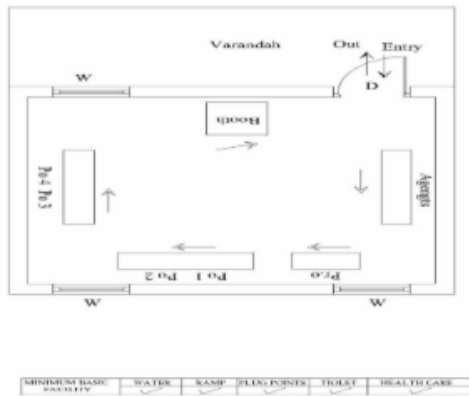

Google Map View

Polling Station Building Front View

Polling Station Front View

Cad View

Key MAP View

1 பெயர் : பாண்டியன் தந்தை பெயர் : ராமன் தேவர் வீட்டு எண் : 1 வயது : 58 பாலினம் : ஆண் Photo is available	YII2138865	2 பெயர் : தீபா கணவர் பெயர் : செந்திசுமார் வீட்டு எண் : 1 வயது : 45 பாலினம் : பெண் Photo is available	YII0916908	3 பெயர் : ரஞ்சிதா தந்தை பெயர் : துரையன் வீட்டு எண் : 1 வயது : 27 பாலினம் : பெண் Photo is available	YII1283324
4 பெயர் : பிரவேந்திரசுமார் தந்தை பெயர் : மருதான் வீட்டு எண் : 1-1 வயது : 27 பாலினம் : ஆண் Photo is available	YII1229673	5 பெயர் : சூரியக்குமார் தந்தை பெயர் : தங்கவேல் வீட்டு எண் : 2 வயது : 39 பாலினம் : ஆண் Photo is available	YII1182187	6 பெயர் : கல்பணாதேவி கணவர் பெயர் : ராமச்சந்திரான் வீட்டு எண் : 2 வயது : 36 பாலினம் : பெண் Photo is available	YII0727230
7 பெயர் : கவிந் ரோஹித் தந்தை பெயர் : ஹரிதாஸ் வீட்டு எண் : 2 வயது : 25 பாலினம் : ஆண் Photo is available	YII2207835	8 பெயர் : எஸ்தர்மேரி கணவர் பெயர் : ராஜகுணசேகரன் வீட்டு எண் : 2-11 வயது : 60 பாலினம் : பெண் Photo is available	LTM4635454	# 9 பெயர் : சதிஷ்குமார் தந்தை பெயர் : தாமோதரன் வீட்டு எண் : 2/22/2 வயது : 56 பாலினம் : ஆண் Photo is available	YII2072940
10 பெயர் : ரோஷித் தந்தை பெயர் : சதீஷ்குமார் வீட்டு எண் : 2/22/2 வயது : 28 பாலினம் : பெண் Photo is available	YII2061687	11 பெயர் : ஹர்ஷீனி தந்தை பெயர் : சதீஸ்குமார் வீட்டு எண் : 2/22/2 வயது : 24 பாலினம் : பெண் Photo is available	YII2072882	12 பெயர் : மோகன்ராஜ் தந்தை பெயர் : முருகவேல் வீட்டு எண் : 2/27 வயது : 26 பாலினம் : ஆண் Photo is available	YII1352608
13 பெயர் : பிரியங்கா தந்தை பெயர் : ராஜேந்திரன் வீட்டு எண் : 2-28 வயது : 29 பாலினம் : பெண் Photo is available	YII1166826	14 பெயர் : கௌதம் தந்தை பெயர் : மருதாசலம் வீட்டு எண் : 2/31 வயது : 24 பாலினம் : ஆண் Photo is available	YII2123875	15 பெயர் : மணிகண்டன் தந்தை பெயர் : ராமன் வீட்டு எண் : 2-35 வயது : 29 பாலினம் : ஆண் Photo is available	YII1196096
16 பெயர் : ரஞ்சித்குமார் தந்தை பெயர் : மாகனி வீட்டு எண் : 2/39 வயது : 24 பாலினம் : ஆண் Photo is available	YII2072916	17 பெயர் : மாசிலாமணி கணவர் பெயர் : மணிகண்டன் வீட்டு எண் : 2/46 வயது : 28 பாலினம் : பெண் Photo is available	YII2207769	18 பெயர் : ராஜகோபால் தந்தை பெயர் : பழனிசாமி வீட்டு எண் : 2/60 வயது : 57 பாலினம் : ஆண் Photo is available	YII2058253
19 பெயர் : கார்த்திகேயன் தந்தை பெயர் : ராஜகோபால் வீட்டு எண் : 2/60 வயது : 26 பாலினம் : ஆண் Photo is available	YII1271311	20 பெயர் : அருண்சுமார் தந்தை பெயர் : ராஜகோபால் வீட்டு எண் : 2/60 வயது : 25 பாலினம் : ஆண் Photo is available	YII2058238	21 பெயர் : லலிதா குமார் தந்தை பெயர் : ஆனந்தராஜ் வீட்டு எண் : 2/62 வயது : 25 பாலினம் : ஆண் Photo is available	YII2058196
22 பெயர் : சந்தியா தந்தை பெயர் : பழனிசாமி வீட்டு எண் : 2/67 வயது : 26 பாலினம் : பெண் Photo is available	YII2081982	23 பெயர் : விஜயன் தந்தை பெயர் : நாச்சிமுத்து வீட்டு எண் : 2-70 வயது : 40 பாலினம் : ஆண் Photo is available	YII1166834	24 பெயர் : இந்திராணி கணவர் பெயர் : விஜயன் வீட்டு எண் : 2-70 வயது : 36 பாலினம் : பெண் Photo is available	YII1166842
25 பெயர் : அய்யாசாமி தந்தை பெயர் : ராஜ் செட்டியார் வீட்டு எண் : 2-82 வயது : 70 பாலினம் : ஆண் Photo is available	YII0158063	26 பெயர் : ஜோதிமணி கணவர் பெயர் : அய்யாசாமி வீட்டு எண் : 2-82 வயது : 63 பாலினம் : பெண் Photo is available	YII0158071	27 பெயர் : பிரகாஷ் தந்தை பெயர் : அய்யாசாமி வீட்டு எண் : 2-82 வயது : 40 பாலினம் : ஆண் Photo is available	YII0158089
#2 28 பெயர் : கௌசல்யா லட்சுமணன் கணவர் பெயர் : முருகானந்தம் வீட்டு எண் : 2/84 வயது : 35 பாலினம் : பெண் Photo is available	YII2150621	#2 29 பெயர் : முருகானந்தம் சண்முகம் தந்தை பெயர் : சண்முகம் வீட்டு எண் : 2/84 வயது : 39 பாலினம் : ஆண் Photo is available	YII0325688	30 பெயர் : சுகா கணவர் பெயர் : ரமேஷ்குமார் வீட்டு எண் : 2-97 வயது : 42 பாலினம் : பெண் Photo is available	YII0224659