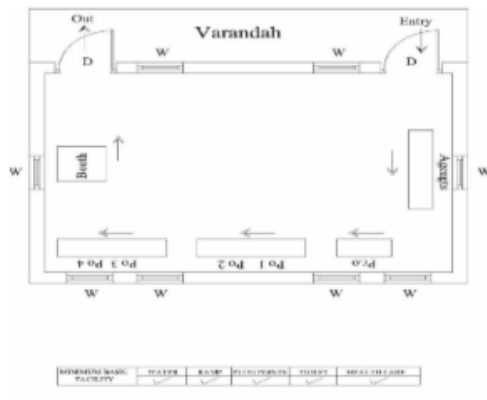

Google Map View

Polling Station Building Front View

Polling Station Front View

Cad View

Key MAP View

1 பெயர் : சோபியா கணவர் பெயர்: விஜய் வீட்டு எண் : 0 வயது : 24 பாலினம் : பெண் Photo is available	YII2195154	2 பெயர் : கௌசல்யா கணவர் பெயர்: தர்மபிரபு வீட்டு எண் : 1 வயது : 27 பாலினம் : பெண் Photo is available	YII2195196	3 பெயர் : கதிர்சென் தந்தை பெயர்: ராமசாமி வீட்டு எண் : 1-118 வயது : 41 பாலினம் : ஆண் Photo is available	LTM3637436
4 பெயர் : ஷிலா கணவர் பெயர்: விஜயகுமார் வீட்டு எண் : 1/148ஏ வயது : 54 பாலினம் : பெண் Photo is available	YII2383313	5 பெயர் : ராமகிருஷ்ணன் தந்தை பெயர்: ராமபோயன் வீட்டு எண் : 1-423 வயது : 63 பாலினம் : ஆண் Photo is available	LTM3637295	6 பெயர் : சாந்தி கணவர் பெயர்: ராமகிருஷ்ணன் வீட்டு எண் : 1-423 வயது : 56 பாலினம் : பெண் Photo is available	LTM3638020
7 பெயர் : ஸ்ரீஜா கணவர் பெயர்: ஆனந்தகிருஷ்ணன் வீட்டு எண் : 1-443 வயது : 41 பாலினம் : பெண் Photo is available	LTM5650981	8 பெயர் : மல்லீஸ்வரி கணவர் பெயர்: முருகானந்தம் வீட்டு எண் : 1-446 வயது : 47 பாலினம் : பெண் Photo is available	LTM1225986	9 பெயர் : மாலதி தந்தை பெயர்: கருப்புசாமி வீட்டு எண் : 2/620 வயது : 26 பாலினம் : பெண் Photo is available	YII2063782
10 பெயர் : மமதாஜ் பேகம் கணவர் பெயர்: முகமது சையத் வீட்டு எண் : 2/2672 வயது : 76 பாலினம் : பெண் Photo is available	YII2468924	11 பெயர் : விஜய் தந்தை பெயர்: பார்த்த சாரதி வீட்டு எண் : 3 வயது : 27 பாலினம் : ஆண் Photo is available	YII1354216	12 பெயர் : ஆறுமுகம் தந்தை பெயர்: ராமலிங்கம் வீட்டு எண் : 3-3 வயது : 85 பாலினம் : ஆண் Photo is available	YII1704147
13 பெயர் : நாச்சம்மாள் கணவர் பெயர்: ஆறுமுகம் வீட்டு எண் : 3-3 வயது : 79 பாலினம் : பெண் Photo is available	LTM5878749	14 பெயர் : பிரேமா கணவர் பெயர்: சுந்தர்ராஜ் வீட்டு எண் : 3-18 வயது : 60 பாலினம் : பெண் Photo is available	YII0056168	15 பெயர் : சொக்கலிங்கம் தந்தை பெயர்: சுந்தர்ராஜ் வீட்டு எண் : 3-18 வயது : 39 பாலினம் : ஆண் Photo is available	YII0056143
16 பெயர் : சரவணக்குமார் தந்தை பெயர்: மாரிமுத்து வீட்டு எண் : 3-20 வயது : 36 பாலினம் : ஆண் Photo is available	LTM5901962	17 பெயர் : அய்யம்மாள் தந்தை பெயர்: சின்னான் வீட்டு எண் : 3-21 வயது : 39 பாலினம் : பெண் Photo is available	LTM5734272	18 பெயர் : கவி பிரியா தந்தை பெயர்: சக்திவேல் வீட்டு எண் : 3/30 வயது : 27 பாலினம் : பெண் Photo is available	YII2128213
19 பெயர் : சூர்யா பிரியா தந்தை பெயர்: சக்திவேல் வீட்டு எண் : 3/30 வயது : 25 பாலினம் : பெண் Photo is available	YII2128130	20 பெயர் : உஷா கணவர் பெயர்: ராஜப்பன் வீட்டு எண் : 3-35 வயது : 56 பாலினம் : பெண் Photo is available	LTM5650999	21 பெயர் : நாகவேணி கணவர் பெயர்: அருண்கார்த்திகேயன் வீட்டு எண் : 3/44 வயது : 30 பாலினம் : பெண் Photo is available	YII1353143
22 பெயர் : மாசிலாமணி தந்தை பெயர்: ராமன் வீட்டு எண் : 3-58 வயது : 45 பாலினம் : ஆண் Photo is available	LTM3637519	23 பெயர் : பழனியம்மாள் கணவர் பெயர்: மாசிலாமணி வீட்டு எண் : 3-58 வயது : 43 பாலினம் : பெண் Photo is available	LTM3637329	24 பெயர் : அஜீத் குமார் தந்தை பெயர்: மாசிலாமணி வீட்டு எண் : 3/58 வயது : 23 பாலினம் : ஆண் Photo is available	YII2212744
25 பெயர் : வெள்ளிகிரி தந்தை பெயர்: சுப்ரமணியம் வீட்டு எண் : 3-59 வயது : 45 பாலினம் : ஆண் Photo is available	LTM5651005	26 பெயர் : தேவி இதரர் பெயர்: முருகேசன் வீட்டு எண் : 3-65B வயது : 55 பாலினம் : பெண் Photo is available	YII0225078	27 பெயர் : முருகேசன் இதரர் பெயர்: முருகேசன் வீட்டு எண் : 3-65B வயது : 54 பாலினம் : ஆண் Photo is available	YII0225045
28 பெயர் : பிரேமா கணவர் பெயர்: முருகேசன் வீட்டு எண் : 3-65B வயது : 44 பாலினம் : பெண் Photo is available	YII0225052	29 பெயர் : சிவசாமி இதரர் பெயர்: மயில்சாமிகவுண்டர் வீட்டு எண் : 3-71 வயது : 74 பாலினம் : பெண் Photo is available	YII0225029	30 பெயர் : நிஷாந்த் தந்தை பெயர்: சிவசாமி வீட்டு எண் : 3-71 வயது : 36 பாலினம் : ஆண் Photo is available	YII0225037