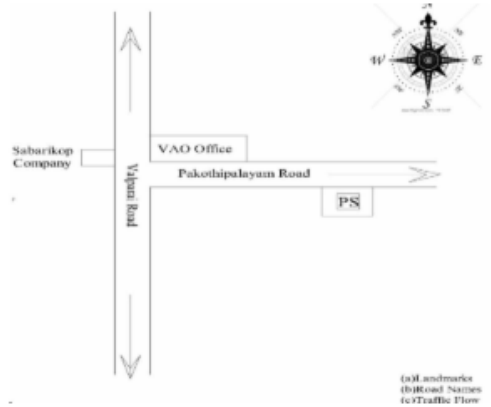

Google Map View

Polling Station Building Front View

Polling Station Front View

Cad View

Key MAP View

1 பெயர் : சோபியா கணவர் பெயர்: விஜய் வீட்டு எண் : 0 வயது : 24 பாலினம் : பெண் Photo is available	YII2195154	2 பெயர் : கௌசல்யா கணவர் பெயர்: தர்மபிரபு வீட்டு எண் : 1 வயது : 27 பாலினம் : பெண் Photo is available	YII2195196	3 பெயர் : கதிர்சென் தந்தை பெயர்: ராமசாமி வீட்டு எண் : 1-118 வயது : 41 பாலினம் : ஆண் Photo is available	LTM3637436
4 பெயர் : ஷிலா கணவர் பெயர்: விஜயகுமார் வீட்டு எண் : 1/148ஏ வயது : 54 பாலினம் : பெண் Photo is available	YII2383313	5 பெயர் : ராமகிருஷ்ணன் தந்தை பெயர்: ராமபோயன் வீட்டு எண் : 1-423 வயது : 63 பாலினம் : ஆண் Photo is available	LTM3637295	6 பெயர் : சாந்தி கணவர் பெயர்: ராமகிருஷ்ணன் வீட்டு எண் : 1-423 வயது : 56 பாலினம் : பெண் Photo is available	LTM3638020
7 பெயர் : ஸ்ரீஜா கணவர் பெயர்: ஆனந்தகிருஷ்ணன் வீட்டு எண் : 1-443 வயது : 41 பாலினம் : பெண் Photo is available	LTM5650981	8 பெயர் : மல்லீஸ்வரி கணவர் பெயர்: முருகானந்தம் வீட்டு எண் : 1-446 வயது : 47 பாலினம் : பெண் Photo is available	LTM1225986	9 பெயர் : மாலதி தந்தை பெயர்: கருப்புசாமி வீட்டு எண் : 2/620 வயது : 26 பாலினம் : பெண் Photo is available	YII2063782
10 பெயர் : மமதாஜ் பேகம் கணவர் பெயர்: முகமது சையத் வீட்டு எண் : 2/2672 வயது : 76 பாலினம் : பெண் Photo is available	YII2468924	11 பெயர் : விஜய் தந்தை பெயர்: பார்த்த சாரதி வீட்டு எண் : 3 வயது : 27 பாலினம் : ஆண் Photo is available	YII1354216	12 பெயர் : ஆறுமுகம் தந்தை பெயர்: ராமலிங்கம் வீட்டு எண் : 3-3 வயது : 85 பாலினம் : ஆண் Photo is available	YII1704147
13 பெயர் : நாச்சம்மாள் கணவர் பெயர்: ஆறுமுகம் வீட்டு எண் : 3-3 வயது : 79 பாலினம் : பெண் Photo is available	LTM5878749	14 பெயர் : பிரேமா கணவர் பெயர்: சுந்தர்ராஜ் வீட்டு எண் : 3-18 வயது : 60 பாலினம் : பெண் Photo is available	YII0056168	15 பெயர் : சொக்கலிங்கம் தந்தை பெயர்: சுந்தர்ராஜ் வீட்டு எண் : 3-18 வயது : 39 பாலினம் : ஆண் Photo is available	YII0056143
16 பெயர் : சரவணக்குமார் தந்தை பெயர்: மாரிமுத்து வீட்டு எண் : 3-20 வயது : 36 பாலினம் : ஆண் Photo is available	LTM5901962	17 பெயர் : அய்யம்மாள் தந்தை பெயர்: சின்னான் வீட்டு எண் : 3-21 வயது : 39 பாலினம் : பெண் Photo is available	LTM5734272	18 பெயர் : கவி பிரியா தந்தை பெயர்: சக்திவேல் வீட்டு எண் : 3/30 வயது : 27 பாலினம் : பெண் Photo is available	YII2128213
19 பெயர் : சூர்யா பிரியா தந்தை பெயர்: சக்திவேல் வீட்டு எண் : 3/30 வயது : 25 பாலினம் : பெண் Photo is available	YII2128130	20 பெயர் : உஷா கணவர் பெயர்: ராஜப்பன் வீட்டு எண் : 3-35 வயது : 56 பாலினம் : பெண் Photo is available	LTM5650999	21 பெயர் : நாகவேணி கணவர் பெயர்: அருண்கார்த்திகேயன் வீட்டு எண் : 3/44 வயது : 30 பாலினம் : பெண் Photo is available	YII1353143
22 பெயர் : மாசிலாமணி தந்தை பெயர்: ராமன் வீட்டு எண் : 3-58 வயது : 45 பாலினம் : ஆண் Photo is available	LTM3637519	23 பெயர் : பழனியம்மாள் கணவர் பெயர்: மாசிலாமணி வீட்டு எண் : 3-58 வயது : 43 பாலினம் : பெண் Photo is available	LTM3637329	24 பெயர் : அஜீத் குமார் தந்தை பெயர்: மாசிலாமணி வீட்டு எண் : 3/58 வயது : 23 பாலினம் : ஆண் Photo is available	YII2212744
25 பெயர் : வெள்ளிகிரி தந்தை பெயர்: சுப்ரமணியம் வீட்டு எண் : 3-59 வயது : 45 பாலினம் : ஆண் Photo is available	LTM5651005	26 பெயர் : தேவி இதரர் பெயர்: முருகேசன் வீட்டு எண் : 3-65B வயது : 55 பாலினம் : பெண் Photo is available	YII0225078	27 பெயர் : முருகேசன் இதரர் பெயர்: முருகேசன் வீட்டு எண் : 3-65B வயது : 54 பாலினம் : ஆண் Photo is available	YII0225045
28 பெயர் : பிரேமா கணவர் பெயர்: முருகேசன் வீட்டு எண் : 3-65B வயது : 44 பாலினம் : பெண் Photo is available	YII0225052	29 பெயர் : சிவசாமி இதரர் பெயர்: மயில்சாமிகவுண்டர் வீட்டு எண் : 3-71 வயது : 74 பாலினம் : பெண் Photo is available	YII0225029	30 பெயர் : நிஷாந்த் தந்தை பெயர்: சிவசாமி வீட்டு எண் : 3-71 வயது : 36 பாலினம் : ஆண் Photo is available	YII0225037