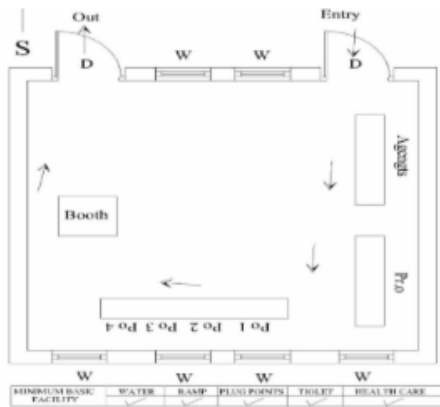

Google Map View

Polling Station Building Front View

Polling Station Front View

Cad View

Key MAP View

1 பெயர் : ஈஸ்வரன் தந்தை பெயர்: முருகன் வீட்டு எண் : 0 வயது : 23 பாலினம் : ஆண்	YII2113629 Photo is available	2 பெயர் : வினோதகுமார் தந்தை பெயர்: கந்தசாமி வீட்டு எண் : 1 வயது : 39 பாலினம் : ஆண்	YII0271908 Photo is available	3 பெயர் : ராஜேஸ்வரி தந்தை பெயர்: ஆறுமுகம் வீட்டு எண் : 1 வயது : 32 பாலினம் : பெண்	YII0952937 Photo is available
S2 4 பெயர் : பரதகுமார் தந்தை பெயர்: ராதரகுமாரி வீட்டு எண் : 1 வயது : 30 பாலினம் : ஆண்	YII0890103 Photo is available	5 பெயர் : திருமுருகன் தந்தை பெயர்: பரமசிவம் வீட்டு எண் : 1 வயது : 29 பாலினம் : ஆண்	YII0952887 Photo is available	6 பெயர் : அகமது தந்தை பெயர்: சிராஜீதீன் வீட்டு எண் : 1-1 வயது : 64 பாலினம் : ஆண்	YII1421668 Photo is available
7 பெயர் : ரம்ஜா கணவர் பெயர்: அகமது வீட்டு எண் : 1-1 வயது : 57 பாலினம் : பெண்	KMS1148857 Photo is available	8 பெயர் : ஏஸ.அக்பர் அலி தந்தை பெயர்: ஷேக் முகமது வீட்டு எண் : 1/1 வயது : 56 பாலினம் : ஆண்	YII2111151 Photo is available	9 பெயர் : நூர்ஜஹான் கணவர் பெயர்: அக்பர் அலி வீட்டு எண் : 1/1 வயது : 53 பாலினம் : பெண்	YII2111243 Photo is available
S 10 பெயர் : செல்வராஜ் தந்தை பெயர்: அறுமுகம் வீட்டு எண் : 1 வயது : 46 பாலினம் : ஆண்	KMS1147842 Photo is available	11 பெயர் : நைனா முஹமத் தந்தை பெயர்: சகாப்தீன் வீட்டு எண் : 1/1 வயது : 42 பாலினம் : ஆண்	YII2113686 Photo is available	12 பெயர் : அலிமாதசலிம் தந்தை பெயர்: அகமது அஸ்ரப் வீட்டு எண் : 1-1 வயது : 34 பாலினம் : பெண்	YII0529354 Photo is available
13 பெயர் : தங்கல் பாஷித் தந்தை பெயர்: அக்பர் அலி வீட்டு எண் : 1/1 வயது : 33 பாலினம் : ஆண்	YII2111391 Photo is available	14 பெயர் : பைசூல் நிஷா கணவர் பெயர்: தங்கல் பாஸித் வீட்டு எண் : 1/1 வயது : 33 பாலினம் : பெண்	YII2199818 Photo is available	15 பெயர் : அபுமுகமது தந்தை பெயர்: அகமது அஸ்ரப் வீட்டு எண் : 1-1 வயது : 32 பாலினம் : ஆண்	YII0529362 Photo is available
16 பெயர் : பெனாசீர் பாத்திமா தந்தை பெயர்: அகமது அசரப் வீட்டு எண் : 1-1 வயது : 29 பாலினம் : பெண்	YII0953075 Photo is available	17 பெயர் : ஜெயபுரீ தந்தை பெயர்: முத்துராஜ் வீட்டு எண் : 1/1 வயது : 25 பாலினம் : பெண்	YII1307396 Photo is available	18 பெயர் : ரம்யா கணவர் பெயர்: பாண்டிச்செல்வம் வீட்டு எண் : 1-1X வயது : 44 பாலினம் : பெண்	KMS4404596 Photo is available
19 பெயர் : நம்பிராஜ் தந்தை பெயர்: சின்னதிருமலைசாமி வீட்டு எண் : 1-2 வயது : 70 பாலினம் : ஆண்	YII1421676 Photo is available	20 பெயர் : திரௌபதி கணவர் பெயர்: நம்பிராஜ் வீட்டு எண் : 1-2 வயது : 63 பாலினம் : பெண்	YII1421684 Photo is available	21 பெயர் : ராஜேந்திரன் தந்தை பெயர்: கணகராஜ் வீட்டு எண் : 1-2 வயது : 45 பாலினம் : ஆண்	YII0272013 Photo is available
22 பெயர் : தங்கம் ந தந்தை பெயர்: நம்பிராஜ் வீட்டு எண் : 1-2 வயது : 43 பாலினம் : பெண்	KMS2706166 Photo is available	23 பெயர் : ராமச்சந்திரன் தந்தை பெயர்: நம்பிராஜ் வீட்டு எண் : 1-2 வயது : 36 பாலினம் : ஆண்	YII0272039 Photo is available	24 பெயர் : பழனிசாமி தந்தை பெயர்: காமாட்சிநாயக்கர் வீட்டு எண் : 1-2X வயது : 74 பாலினம் : ஆண்	KMS4404562 Photo is available
25 பெயர் : ராஜம்மாள் கணவர் பெயர்: பழனிசாமி வீட்டு எண் : 1-2X வயது : 59 பாலினம் : பெண்	KMS4404588 Photo is available	26 பெயர் : தங்கப்பாண்டியன் தந்தை பெயர்: பழனிச்சாமி வீட்டு எண் : 1-2X வயது : 50 பாலினம் : ஆண்	KMS4336384 Photo is available	27 பெயர் : வைரமணி கணவர் பெயர்: தங்கப்பாண்டியன் வீட்டு எண் : 1-2X வயது : 46 பாலினம் : பெண்	KMS2706638 Photo is available
28 பெயர் : ரோஸி கணவர் பெயர்: கிட்டிசாமி வீட்டு எண் : 1-3A வயது : 46 பாலினம் : பெண்	KMS2705630 Photo is available	29 பெயர் : செல்வராஜ் தந்தை பெயர்: திருமலைசாமி வீட்டு எண் : 1-5 வயது : 66 பாலினம் : ஆண்	YII1091396 Photo is available	30 பெயர் : கமல சரஸ்வதி கணவர் பெயர்: செல்வராஜ் வீட்டு எண் : 1-5 வயது : 59 பாலினம் : பெண்	YII1091446 Photo is available