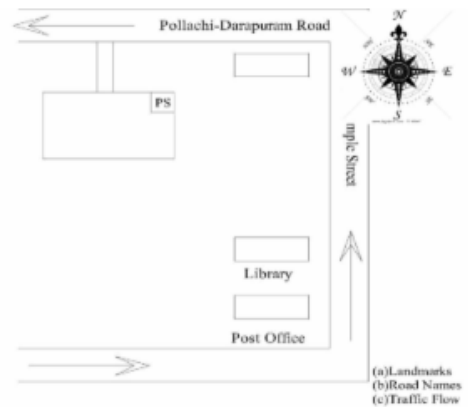

Google Map View

Polling Station Building Front View

Polling Station Front View

Cad View

Key MAP View

1 பெயர் : ஈஸ்வரன் தந்தை பெயர்: முருகன் வீட்டு எண் : 0 வயது : 23 பாலினம் : ஆண்	YII2113629 Photo is available	2 பெயர் : வினோதகுமார் தந்தை பெயர்: கந்தசாமி வீட்டு எண் : 1 வயது : 39 பாலினம் : ஆண்	YII0271908 Photo is available	3 பெயர் : ராஜேஸ்வரி தந்தை பெயர்: ஆறுமுகம் வீட்டு எண் : 1 வயது : 32 பாலினம் : பெண்	YII0952937 Photo is available
S2 4 பெயர் : பரதகுமார் தந்தை பெயர்: ராதரகுமாரி வீட்டு எண் : 1 வயது : 30 பாலினம் : ஆண்	YII0890103 Photo is available	5 பெயர் : திருமுருகன் தந்தை பெயர்: பரமசிவம் வீட்டு எண் : 1 வயது : 29 பாலினம் : ஆண்	YII0952887 Photo is available	6 பெயர் : அகமது தந்தை பெயர்: சிராஜீதீன் வீட்டு எண் : 1-1 வயது : 64 பாலினம் : ஆண்	YII1421668 Photo is available
7 பெயர் : ரம்ஜா கணவர் பெயர்: அகமது வீட்டு எண் : 1-1 வயது : 57 பாலினம் : பெண்	KMS1148857 Photo is available	8 பெயர் : ஏஸ.அக்பர் அலி தந்தை பெயர்: ஷேக் முகமது வீட்டு எண் : 1/1 வயது : 56 பாலினம் : ஆண்	YII2111151 Photo is available	9 பெயர் : நூர்ஜஹான் கணவர் பெயர்: அக்பர் அலி வீட்டு எண் : 1/1 வயது : 53 பாலினம் : பெண்	YII2111243 Photo is available
S 10 பெயர் : செல்வராஜ் தந்தை பெயர்: அறுமுகம் வீட்டு எண் : 1 வயது : 46 பாலினம் : ஆண்	KMS1147842 Photo is available	11 பெயர் : நைனா முஹமத் தந்தை பெயர்: சகாப்தீன் வீட்டு எண் : 1/1 வயது : 42 பாலினம் : ஆண்	YII2113686 Photo is available	12 பெயர் : அலிமாதசலிம் தந்தை பெயர்: அகமது அஸ்ரப் வீட்டு எண் : 1-1 வயது : 34 பாலினம் : பெண்	YII0529354 Photo is available
13 பெயர் : தங்கல் பாஷித் தந்தை பெயர்: அக்பர் அலி வீட்டு எண் : 1/1 வயது : 33 பாலினம் : ஆண்	YII2111391 Photo is available	14 பெயர் : பைசூல் நிஷா கணவர் பெயர்: தங்கல் பாஸித் வீட்டு எண் : 1/1 வயது : 33 பாலினம் : பெண்	YII2199818 Photo is available	15 பெயர் : அபுமுகமது தந்தை பெயர்: அகமது அஸ்ரப் வீட்டு எண் : 1-1 வயது : 32 பாலினம் : ஆண்	YII0529362 Photo is available
16 பெயர் : பெனாசீர் பாத்திமா தந்தை பெயர்: அகமது அசரப் வீட்டு எண் : 1-1 வயது : 29 பாலினம் : பெண்	YII0953075 Photo is available	17 பெயர் : ஜெயபுரீ தந்தை பெயர்: முத்துராஜ் வீட்டு எண் : 1/1 வயது : 25 பாலினம் : பெண்	YII1307396 Photo is available	18 பெயர் : ரம்யா கணவர் பெயர்: பாண்டிச்செல்வம் வீட்டு எண் : 1-1X வயது : 44 பாலினம் : பெண்	KMS4404596 Photo is available
19 பெயர் : நம்பிராஜ் தந்தை பெயர்: சின்னதிருமலைசாமி வீட்டு எண் : 1-2 வயது : 70 பாலினம் : ஆண்	YII1421676 Photo is available	20 பெயர் : திரௌபதி கணவர் பெயர்: நம்பிராஜ் வீட்டு எண் : 1-2 வயது : 63 பாலினம் : பெண்	YII1421684 Photo is available	21 பெயர் : ராஜேந்திரன் தந்தை பெயர்: கணகராஜ் வீட்டு எண் : 1-2 வயது : 45 பாலினம் : ஆண்	YII0272013 Photo is available
22 பெயர் : தங்கம் ந தந்தை பெயர்: நம்பிராஜ் வீட்டு எண் : 1-2 வயது : 43 பாலினம் : பெண்	KMS2706166 Photo is available	23 பெயர் : ராமச்சந்திரன் தந்தை பெயர்: நம்பிராஜ் வீட்டு எண் : 1-2 வயது : 36 பாலினம் : ஆண்	YII0272039 Photo is available	24 பெயர் : பழனிசாமி தந்தை பெயர்: காமாட்சிநாயக்கர் வீட்டு எண் : 1-2X வயது : 74 பாலினம் : ஆண்	KMS4404562 Photo is available
25 பெயர் : ராஜம்மாள் கணவர் பெயர்: பழனிசாமி வீட்டு எண் : 1-2X வயது : 59 பாலினம் : பெண்	KMS4404588 Photo is available	26 பெயர் : தங்கப்பாண்டியன் தந்தை பெயர்: பழனிச்சாமி வீட்டு எண் : 1-2X வயது : 50 பாலினம் : ஆண்	KMS4336384 Photo is available	27 பெயர் : வைரமணி கணவர் பெயர்: தங்கப்பாண்டியன் வீட்டு எண் : 1-2X வயது : 46 பாலினம் : பெண்	KMS2706638 Photo is available
28 பெயர் : ரோஸி கணவர் பெயர்: கிட்டிசாமி வீட்டு எண் : 1-3A வயது : 46 பாலினம் : பெண்	KMS2705630 Photo is available	29 பெயர் : செல்வராஜ் தந்தை பெயர்: திருமலைசாமி வீட்டு எண் : 1-5 வயது : 66 பாலினம் : ஆண்	YII1091396 Photo is available	30 பெயர் : கமல சரஸ்வதி கணவர் பெயர்: செல்வராஜ் வீட்டு எண் : 1-5 வயது : 59 பாலினம் : பெண்	YII1091446 Photo is available