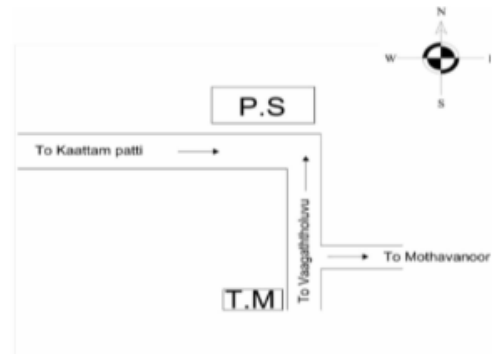

Cad View

Key MAP View