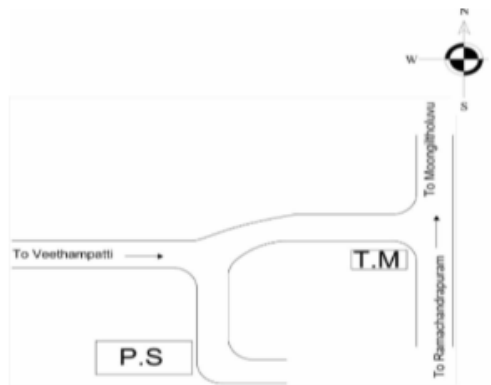

கையொப்பம்

Nazri Naksha

Google Map View

Polling Station Building Front View

Polling Station Front View

Cad View

Key MAP View

| | | | | | |
|--|----------------------------------|---|----------------------------------|---|----------------------------------|
| 1 பெயர் : முத்துக்குமார் தந்தை பெயர்: தர்மன் வீட்டு எண் : 1 வயது : 27 பாலினம் : ஆண் | YII1368208 Photo is available | 2 பெயர் : காளியப்பன் தந்தை பெயர்: ராமசாமிக்கவுண்டர் வீட்டு எண் : 1-6 வயது : 65 பாலினம் : ஆண் | YII1600089 Photo is available | 3 பெயர் : கண்ணம்மாள் கணவர் பெயர்: தேவராசநாயுடு வீட்டு எண் : 1-15 வயது : 85 பாலினம் : பெண் | YII1600097 Photo is available |
| 4 பெயர் : சாவித்திரி கணவர் பெயர்: கோவிந்தராஜ் வீட்டு எண் : 1-15 வயது : 62 பாலினம் : பெண் | YII1600105 Photo is available | 5 பெயர் : கோவிந்தராஜ் தந்தை பெயர்: தேவராஜ்நாயுடு வீட்டு எண் : 1-15 வயது : 60 பாலினம் : ஆண் | YII1600113 Photo is available | 6 பெயர் : சபர்ஸ்வரி கணவர் பெயர்: செல்வராஜ் வீட்டு எண் : 1/17 வயது : 33 பாலினம் : பெண் | YII1306224 Photo is available |
| 7 பெயர் : ரஜினி தந்தை பெயர்: சீனிவாசன் வீட்டு எண் : 1-22 வயது : 43 பாலினம் : பெண் | FLH4830287 Photo is available | 8 பெயர் : கணேசன் தந்தை பெயர்: மாரியப்பன் வீட்டு எண் : 1-23 வயது : 43 பாலினம் : ஆண் | FLH4830295 Photo is available | 9 பெயர் : புவனேஸ்வரி தந்தை பெயர்: கனகராஜ் வீட்டு எண் : 1/29 வயது : 25 பாலினம் : பெண் | YII1306216 Photo is available |
| 10 பெயர் : சூர்யா கணவர் பெயர்: சூரேஷ் வீட்டு எண் : 1/40 வயது : 32 பாலினம் : பெண் | YII1281781 Photo is available | 11 பெயர் : பஞ்சலிங்கம் தந்தை பெயர்: சென்னியப்பன் வீட்டு எண் : 1-43 வயது : 75 பாலினம் : ஆண் | FLH5031554 Photo is available | 12 பெயர் : காளீஸ்வரி தந்தை பெயர்: பஞ்சலிங்கம் வீட்டு எண் : 1-43 வயது : 41 பாலினம் : பெண் | FLH5035027 Photo is available |
| 13 பெயர் : கௌசல்யா கணவர் பெயர்: வெள்ளிங்கிரி வீட்டு எண் : 1/54 ஏ வயது : 32 பாலினம் : பெண் | YII1305143 Photo is available | 14 பெயர் : கிட்டாத்தாள ச கணவர் பெயர்: சபாபதி கே வீட்டு எண் : 1/59 வயது : 75 பாலினம் : பெண் | YII2102713 Photo is available | 15 பெயர் : பழனிச்சாமி தந்தை பெயர்: முருகன் வீட்டு எண் : 1-60 வயது : 72 பாலினம் : ஆண் | YII1600121 Photo is available |
| 16 பெயர் : திருமன் தந்தை பெயர்: குள்ளான் வீட்டு எண் : 1-61 வயது : 80 பாலினம் : ஆண் | YII1600147 Photo is available | 17 பெயர் : நாகராஜ் தந்தை பெயர்: முருகேசன் வீட்டு எண் : 1/61 வயது : 26 பாலினம் : ஆண் | YII1368364 Photo is available | 18 பெயர் : தங்கவேலு தந்தை பெயர்: மாரன் வீட்டு எண் : 1-63 வயது : 55 பாலினம் : ஆண் | YII1600154 Photo is available |
| 19 பெயர் : கிருஷ்ணவேணி கணவர் பெயர்: தங்கவேலு வீட்டு எண் : 1-63 வயது : 50 பாலினம் : பெண் | YII1600162 Photo is available | 20 பெயர் : மணி முத்து தந்தை பெயர்: தங்கவேல் வீட்டு எண் : 1/63 வயது : 28 பாலினம் : ஆண் | YII1337641 Photo is available | 21 பெயர் : சந்திரன் தந்தை பெயர்: தங்கவேல் வீட்டு எண் : 1/63 வயது : 23 பாலினம் : ஆண் | YII2221687 Photo is available |
| 22 பெயர் : சரஷ்வதி கணவர் பெயர்: முருகேசன் வீட்டு எண் : 1/63 -1 ஐங்கமாநாயக்கன்பாளையம் வயது : 46 பாலினம் : பெண் | YII1368398 Photo is available | #2 23 பெயர் : சகுந்தலாமணி ஆறுச்சாமி கணவர் பெயர்: ஆரான் வீட்டு எண் : 1-66 வயது : 55 பாலினம் : பெண் | YII1600170 Photo is available | 24 பெயர் : ஆறுச்சாமி தந்தை பெயர்: மந்திரி வீட்டு எண் : 1-66 வயது : 49 பாலினம் : ஆண் | YII1600188 Photo is available |
| 25 பெயர் : மைதிலி வெ தந்தை பெயர்: வெங்கடேசன் வீட்டு எண் : 1/66 வயது : 25 பாலினம் : பெண் | YII2030831 Photo is available | 26 பெயர் : பழனி தந்தை பெயர்: ஓவன் வீட்டு எண் : 1-68 வயது : 61 பாலினம் : ஆண் | YII1600196 Photo is available | 27 பெயர் : நாச்சம்மாள் கணவர் பெயர்: பழனி வீட்டு எண் : 1-68 வயது : 55 பாலினம் : பெண் | YII1600204 Photo is available |
| 28 பெயர் : குமாரசாமி தந்தை பெயர்: பழனி வீட்டு எண் : 1-70 வயது : 78 பாலினம் : ஆண் | FLH4895934 Photo is available | 29 பெயர் : காளி கணவர் பெயர்: குமாரசாமி வீட்டு எண் : 1-70 வயது : 65 பாலினம் : பெண் | YII1600212 Photo is available | 30 பெயர் : மூர்த்தி தந்தை பெயர்: குமாரசாமி வீட்டு எண் : 1-70 வயது : 49 பாலினம் : ஆண் | YII1600220 Photo is available |