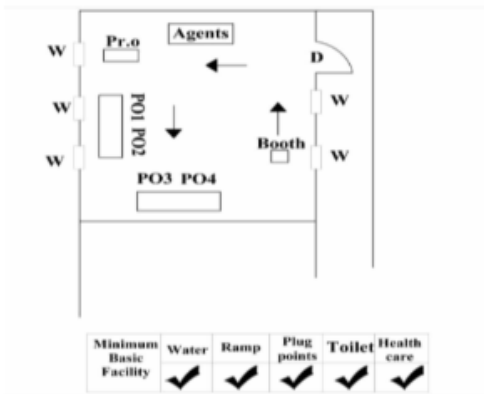

கையொப்பம்

Nazri Naksha

Google Map View

Polling Station Building Front View

Polling Station Front View

Cad View

Key MAP View

| | | | | | |
|--|----------------------------------|---|----------------------------------|---|----------------------------------|
| 1 பெயர் : முத்துக்குமார் தந்தை பெயர்: தர்மன் வீட்டு எண் : 1 வயது : 27 பாலினம் : ஆண் | YII1368208 Photo is available | 2 பெயர் : காளியப்பன் தந்தை பெயர்: ராமசாமிக்கவுண்டர் வீட்டு எண் : 1-6 வயது : 65 பாலினம் : ஆண் | YII1600089 Photo is available | 3 பெயர் : கண்ணம்மாள் கணவர் பெயர்: தேவராசநாயுடு வீட்டு எண் : 1-15 வயது : 85 பாலினம் : பெண் | YII1600097 Photo is available |
| 4 பெயர் : சாவித்திரி கணவர் பெயர்: கோவிந்தராஜ் வீட்டு எண் : 1-15 வயது : 62 பாலினம் : பெண் | YII1600105 Photo is available | 5 பெயர் : கோவிந்தராஜ் தந்தை பெயர்: தேவராஜ்நாயுடு வீட்டு எண் : 1-15 வயது : 60 பாலினம் : ஆண் | YII1600113 Photo is available | 6 பெயர் : சபர்ஸ்வரி கணவர் பெயர்: செல்வராஜ் வீட்டு எண் : 1/17 வயது : 33 பாலினம் : பெண் | YII1306224 Photo is available |
| 7 பெயர் : ரஜினி தந்தை பெயர்: சீனிவாசன் வீட்டு எண் : 1-22 வயது : 43 பாலினம் : பெண் | FLH4830287 Photo is available | 8 பெயர் : கணேசன் தந்தை பெயர்: மாரியப்பன் வீட்டு எண் : 1-23 வயது : 43 பாலினம் : ஆண் | FLH4830295 Photo is available | 9 பெயர் : புவனேஸ்வரி தந்தை பெயர்: கனகராஜ் வீட்டு எண் : 1/29 வயது : 25 பாலினம் : பெண் | YII1306216 Photo is available |
| 10 பெயர் : சூர்யா கணவர் பெயர்: சூரேஷ் வீட்டு எண் : 1/40 வயது : 32 பாலினம் : பெண் | YII1281781 Photo is available | 11 பெயர் : பஞ்சலிங்கம் தந்தை பெயர்: சென்னியப்பன் வீட்டு எண் : 1-43 வயது : 75 பாலினம் : ஆண் | FLH5031554 Photo is available | 12 பெயர் : காளீஸ்வரி தந்தை பெயர்: பஞ்சலிங்கம் வீட்டு எண் : 1-43 வயது : 41 பாலினம் : பெண் | FLH5035027 Photo is available |
| 13 பெயர் : கௌசல்யா கணவர் பெயர்: வெள்ளிங்கிரி வீட்டு எண் : 1/54 ஏ வயது : 32 பாலினம் : பெண் | YII1305143 Photo is available | 14 பெயர் : கிட்டாத்தாள ச கணவர் பெயர்: சபாபதி கே வீட்டு எண் : 1/59 வயது : 75 பாலினம் : பெண் | YII2102713 Photo is available | 15 பெயர் : பழனிச்சாமி தந்தை பெயர்: முருகன் வீட்டு எண் : 1-60 வயது : 72 பாலினம் : ஆண் | YII1600121 Photo is available |
| 16 பெயர் : திருமன் தந்தை பெயர்: குள்ளான் வீட்டு எண் : 1-61 வயது : 80 பாலினம் : ஆண் | YII1600147 Photo is available | 17 பெயர் : நாகராஜ் தந்தை பெயர்: முருகேசன் வீட்டு எண் : 1/61 வயது : 26 பாலினம் : ஆண் | YII1368364 Photo is available | 18 பெயர் : தங்கவேலு தந்தை பெயர்: மாரன் வீட்டு எண் : 1-63 வயது : 55 பாலினம் : ஆண் | YII1600154 Photo is available |
| 19 பெயர் : கிருஷ்ணவேணி கணவர் பெயர்: தங்கவேலு வீட்டு எண் : 1-63 வயது : 50 பாலினம் : பெண் | YII1600162 Photo is available | 20 பெயர் : மணி முத்து தந்தை பெயர்: தங்கவேல் வீட்டு எண் : 1/63 வயது : 28 பாலினம் : ஆண் | YII1337641 Photo is available | 21 பெயர் : சந்திரன் தந்தை பெயர்: தங்கவேல் வீட்டு எண் : 1/63 வயது : 23 பாலினம் : ஆண் | YII2221687 Photo is available |
| 22 பெயர் : சரஷ்வதி கணவர் பெயர்: முருகேசன் வீட்டு எண் : 1/63 -1 ஐங்கமாநாயக்கன்பாளையம் வயது : 46 பாலினம் : பெண் | YII1368398 Photo is available | #2 23 பெயர் : சகுந்தலாமணி ஆறுச்சாமி கணவர் பெயர்: ஆரான் வீட்டு எண் : 1-66 வயது : 55 பாலினம் : பெண் | YII1600170 Photo is available | 24 பெயர் : ஆறுச்சாமி தந்தை பெயர்: மந்திரி வீட்டு எண் : 1-66 வயது : 49 பாலினம் : ஆண் | YII1600188 Photo is available |
| 25 பெயர் : மைதிலி வெ தந்தை பெயர்: வெங்கடேசன் வீட்டு எண் : 1/66 வயது : 25 பாலினம் : பெண் | YII2030831 Photo is available | 26 பெயர் : பழனி தந்தை பெயர்: ஓவன் வீட்டு எண் : 1-68 வயது : 61 பாலினம் : ஆண் | YII1600196 Photo is available | 27 பெயர் : நாச்சம்மாள் கணவர் பெயர்: பழனி வீட்டு எண் : 1-68 வயது : 55 பாலினம் : பெண் | YII1600204 Photo is available |
| 28 பெயர் : குமாரசாமி தந்தை பெயர்: பழனி வீட்டு எண் : 1-70 வயது : 78 பாலினம் : ஆண் | FLH4895934 Photo is available | 29 பெயர் : காளி கணவர் பெயர்: குமாரசாமி வீட்டு எண் : 1-70 வயது : 65 பாலினம் : பெண் | YII1600212 Photo is available | 30 பெயர் : மூர்த்தி தந்தை பெயர்: குமாரசாமி வீட்டு எண் : 1-70 வயது : 49 பாலினம் : ஆண் | YII1600220 Photo is available |