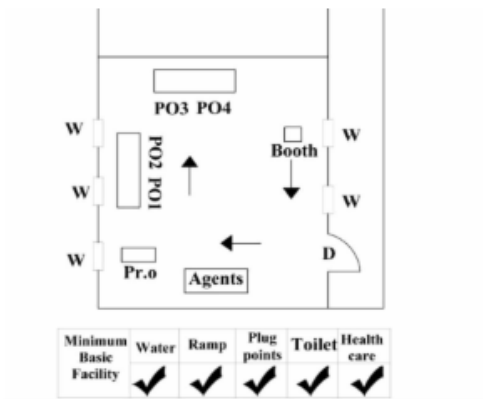

வாக்காளர் பதிவு அலுவலரின்
கையொப்பம்

Nazri Naksha

Google Map View

Polling Station Building Front View

Polling Station Front View

Cad View

Key MAP View

| | | | | | |
|---|------------|---|------------|--|------------|
| 1 பெயர் : அபிமணியம் தந்தை பெயர்: சக்திவேல் வீட்டு எண் : 1 வயது : 23 பாலினம் : ஆண் Photo is available | YII2240661 | 2 பெயர் : செந்திரராஜன் தந்தை பெயர்: வைபாபுரிக்கவுண்டர் வீட்டு எண் : 1-113 வயது : 55 பாலினம் : ஆண் Photo is available | FLH4834651 | 3 பெயர் : ஸ்ரீநாத் தந்தை பெயர்: ராஜேந்திரன் வீட்டு எண் : 2-3 வயது : 24 பாலினம் : ஆண் Photo is available | YII2197226 |
| 4 பெயர் : கோமதி தந்தை பெயர்: ராஜேந்திரன் வீட்டு எண் : 2-3 வயது : 22 பாலினம் : பெண் Photo is available | YII2224228 | 5 பெயர் : இந்திராணி கணவர் பெயர்: நாராயணசாமி வீட்டு எண் : 2/5 வயது : 46 பாலினம் : பெண் Photo is available | YII1368695 | 6 பெயர் : கனகமணி கணவர் பெயர்: முருகேசன் வீட்டு எண் : 2-5 வயது : 41 பாலினம் : பெண் Photo is available | FLH4834693 |
| 7 பெயர் : வினோதன் தந்தை பெயர்: நாராயணசாமி வீட்டு எண் : 2-5 வயது : 23 பாலினம் : ஆண் Photo is available | YII2196301 | 8 பெயர் : பாரதி தந்தை பெயர்: குப்புசாமி வீட்டு எண் : 2-6 வயது : 36 பாலினம் : ஆண் Photo is available | FLH5023486 | 9 பெயர் : ராஜேஷ் குமார் தந்தை பெயர்: தண்டபாணி வீட்டு எண் : 2/8 வயது : 37 பாலினம் : ஆண் Photo is available | YII2219160 |
| 10 பெயர் : மலர்விழி கணவர் பெயர்: மணிகண்டன் வீட்டு எண் : 2-8 வயது : 35 பாலினம் : பெண் Photo is available | YII1107580 | 11 பெயர் : தென்பாணி தந்தை பெயர்: ரங்கசாமி வீட்டு எண் : 2-9 வயது : 68 பாலினம் : ஆண் Photo is available | YII0058297 | 12 பெயர் : தினேஷ் மு தந்தை பெயர்: முருகேசன் வீட்டு எண் : 2/11 வயது : 21 பாலினம் : ஆண் Photo is available | YII2294304 |
| 13 பெயர் : கலா கணவர் பெயர்: தங்கவேல் வீட்டு எண் : 2/12 வயது : 60 பாலினம் : பெண் Photo is available | YII2207314 | 14 பெயர் : வடிவேல் தந்தை பெயர்: அமாசை வீட்டு எண் : 2-13 வயது : 39 பாலினம் : ஆண் Photo is available | YII0058313 | 15 பெயர் : ஆனந்த் தந்தை பெயர்: சேது வீட்டு எண் : 2/14 வயது : 39 பாலினம் : ஆண் Photo is available | YII2110328 |
| 16 பெயர் : சுகன்யா கணவர் பெயர்: ஆனந்த் வீட்டு எண் : 2/14 வயது : 34 பாலினம் : பெண் Photo is available | YII2110104 | 17 பெயர் : கருப்புச்சாமி தந்தை பெயர்: மயில்சாமி வீட்டு எண் : 2-15 வயது : 40 பாலினம் : ஆண் Photo is available | YII0591545 | 18 பெயர் : செல்வக்குமார் தந்தை பெயர்: ஈஸ்வரன் வீட்டு எண் : 2/17 A வயது : 25 பாலினம் : ஆண் Photo is available | YII1324268 |
| 19 பெயர் : சிவகாமசுந்தரி கணவர் பெயர்: லோகராஜ் வீட்டு எண் : 2/21 வயது : 35 பாலினம் : பெண் Photo is available | YII2110054 | 20 பெயர் : சாந்தாமணி கணவர் பெயர்: பழனிச்சாமி வீட்டு எண் : 2-22 வயது : 55 பாலினம் : பெண் Photo is available | YII0729020 | 21 பெயர் : பழனிச்சாமி தந்தை பெயர்: நஞ்சுப்பன் வீட்டு எண் : 2-22 வயது : 52 பாலினம் : ஆண் Photo is available | YII0729012 |
| 22 பெயர் : அருண் குமார் தந்தை பெயர்: பழனிச்சாமி வீட்டு எண் : 2-22 வயது : 31 பாலினம் : ஆண் Photo is available | YII0729004 | 23 பெயர் : பாப்பாத்தி கணவர் பெயர்: மாணிக்கம் வீட்டு எண் : 2/24 வயது : 55 பாலினம் : பெண் Photo is available | YII2109981 | 24 பெயர் : தங்கராஜ் சிவகுமார் தங்கராஜ் தந்தை பெயர்: சிவக்குமார் வீட்டு எண் : 2/29, ஸ்ன் பட்டபுதுர் வயது : 20 பாலினம் : ஆண் Photo is available | YII2367050 |
| 25 பெயர் : சந்திரபிரகாஷ் தந்தை பெயர்: சரவணன் வீட்டு எண் : 2/32 வயது : 26 பாலினம் : ஆண் Photo is available | YII1280544 | 26 பெயர் : மனு வித்யா தந்தை பெயர்: சரவணன் வீட்டு எண் : 2/32 வயது : 24 பாலினம் : பெண் Photo is available | YII2109593 | 27 பெயர் : சுகுணா கணவர் பெயர்: சுந்தரம் வீட்டு எண் : 2-33 வயது : 41 பாலினம் : பெண் Photo is available | YII1167030 |
| 28 பெயர் : விக்னேஷ் தந்தை பெயர்: சுந்தரம் வீட்டு எண் : 2-33 வயது : 36 பாலினம் : ஆண் Photo is available | YII0591461 | 29 பெயர் : ஸ்ரீநாத் ர தந்தை பெயர்: ரங்கநாதன் வீட்டு எண் : 2/33 வயது : 22 பாலினம் : ஆண் Photo is available | YII2324671 | 30 பெயர் : விஷ்ணுபிரசாத் தந்தை பெயர்: ஜெகதீசன் வீட்டு எண் : 2-34 வயது : 32 பாலினம் : ஆண் Photo is available | YII0591412 |