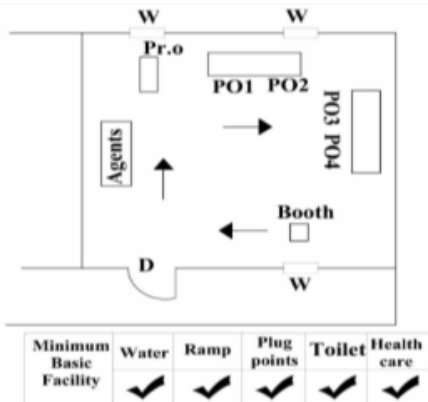

Google Map View

Polling Station Building Front View

Polling Station Front View

Cad View

Key MAP View

1 பெயர் : குணவதி கணவர் பெயர்: எல்லப்பன் வீட்டு எண் : 1 வயது : 75 பாலினம் : பெண் Photo is available	YII0592089	2 பெயர் : ராமகிருஷ்ணன் தாயின் பெயர்: குணவதி வீட்டு எண் : 1 வயது : 48 பாலினம் : ஆண் Photo is available	YII0592071	3 பெயர் : நாச்சாள் கணவர் பெயர்: ஆறுமுகம் வீட்டு எண் : 1-1 வயது : 62 பாலினம் : பெண் Photo is available	YII1627694
4 பெயர் : செந்தில் வேல் தந்தை பெயர்: சமுத்திரபாண்டியன் வீட்டு எண் : 1-1 வயது : 44 பாலினம் : ஆண் Photo is available	YII1107762	5 பெயர் : செந்தில் குமாரி கணவர் பெயர்: செந்தில் வேல் வீட்டு எண் : 1-1 வயது : 43 பாலினம் : பெண் Photo is available	YII1107754	6 பெயர் : சுதா கணவர் பெயர்: முருகேசன் வீட்டு எண் : 1-1 வயது : 35 பாலினம் : பெண் Photo is available	YII0983775
7 பெயர் : மயிலாத்தாள் மயில்சாமி கணவர் பெயர்: மயில்சாமிக்கவுண்டர் வீட்டு எண் : 1/2 வயது : 73 பாலினம் : பெண் Photo is available	FLH2199107	8 பெயர் : நித்யா கணவர் பெயர்: மாரிமுத்து வீட்டு எண் : 1-2 வயது : 35 பாலினம் : பெண் Photo is available	YII0729988	9 பெயர் : மாரிமுத்து தந்தை பெயர்: ஆறுமுகம் வீட்டு எண் : 1-4 வயது : 43 பாலினம் : ஆண் Photo is available	FLH4849162
10 பெயர் : முருகேசன் தந்தை பெயர்: ஆறுமுகம் வீட்டு எண் : 1-4 வயது : 41 பாலினம் : ஆண் Photo is available	FLH4849154	11 பெயர் : துளசி கணவர் பெயர்: பொம்மையன் வீட்டு எண் : 1-5 வயது : 58 பாலினம் : பெண் Photo is available	YII1627710	12 பெயர் : சிவக்குமார் தந்தை பெயர்: காளிமுத்து வீட்டு எண் : 1/5 வயது : 45 பாலினம் : ஆண் Photo is available	YII1312966
13 பெயர் : மகுடஸ்வரி கணவர் பெயர்: சிவக்குமார் வீட்டு எண் : 1/5 வயது : 39 பாலினம் : பெண் Photo is available	YII1312768	14 பெயர் : சரோஜினி தந்தை பெயர்: அய்யாவு வீட்டு எண் : 1-6 வயது : 51 பாலினம் : பெண் Photo is available	YII1627728	15 பெயர் : ராஜாலட்சுமி இதரர் பெயர்: குருசாமி வீட்டு எண் : 1-8 வயது : 60 பாலினம் : பெண் Photo is available	YII1255918
16 பெயர் : பிரணீஸ்குமார் தந்தை பெயர்: குருசாமி வீட்டு எண் : 1-8 வயது : 35 பாலினம் : ஆண் Photo is available	YII0329698	17 பெயர் : கன்னியம்மாள் கணவர் பெயர்: செல்வராஜ் வீட்டு எண் : 1-9 வயது : 72 பாலினம் : பெண் Photo is available	YII1627769	18 பெயர் : மணிமாறன் தந்தை பெயர்: மாரிமுத்து வீட்டு எண் : 1-10 வயது : 58 பாலினம் : ஆண் Photo is available	YII1627785
19 பெயர் : மணி கணவர் பெயர்: மணிமாறன் வீட்டு எண் : 1-10 வயது : 52 பாலினம் : பெண் Photo is available	YII1627793	20 பெயர் : மாரியம்மாள் கணவர் பெயர்: கந்தசாமி வீட்டு எண் : 1-12 வயது : 61 பாலினம் : பெண் Photo is available	YII0448126	21 பெயர் : ரத்தினம் கணவர் பெயர்: கந்தசாமி வீட்டு எண் : 1-12 வயது : 48 பாலினம் : பெண் Photo is available	FLH4680187
22 பெயர் : கிட்டாள் கணவர் பெயர்: குமாரன் வீட்டு எண் : 1-13 வயது : 72 பாலினம் : பெண் Photo is available	FLH4848958	23 பெயர் : மாரன் தந்தை பெயர்: குமாரன் வீட்டு எண் : 1-14 வயது : 66 பாலினம் : ஆண் Photo is available	FLH4849196	24 பெயர் : வீரம்மாள் கணவர் பெயர்: மாரன் வீட்டு எண் : 1-14 வயது : 64 பாலினம் : பெண் Photo is available	FLH4849204
25 பெயர் : ராஜேஸ்வரி கணவர் பெயர்: கருப்புசாமி வீட்டு எண் : 1-14 வயது : 38 பாலினம் : பெண் Photo is available	YII0983783	26 பெயர் : துரைசாமி தந்தை பெயர்: கொமாரன் வீட்டு எண் : 1-15 வயது : 53 பாலினம் : ஆண் Photo is available	YII1627819	27 பெயர் : தனலட்சுமி கணவர் பெயர்: துரைசாமி வீட்டு எண் : 1-15 வயது : 50 பாலினம் : பெண் Photo is available	FLH1071729
28 பெயர் : விஷ்ணு துரைசாமி தந்தை பெயர்: துரைசாமி வீட்டு எண் : 1-15 வயது : 22 பாலினம் : ஆண் Photo is available	YII2355923	29 பெயர் : துளசி கணவர் பெயர்: ஆறுமுகம் வீட்டு எண் : 1-16 வயது : 77 பாலினம் : பெண் Photo is available	YII1627827	30 பெயர் : வரதராஜ் தந்தை பெயர்: ஆறுமுகம் வீட்டு எண் : 1-16 வயது : 52 பாலினம் : ஆண் Photo is available	YII1627835