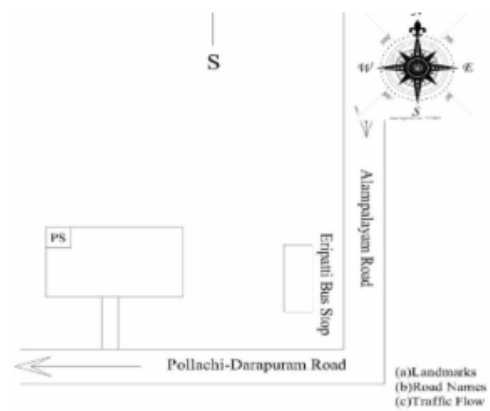

Cad View

Key MAP View