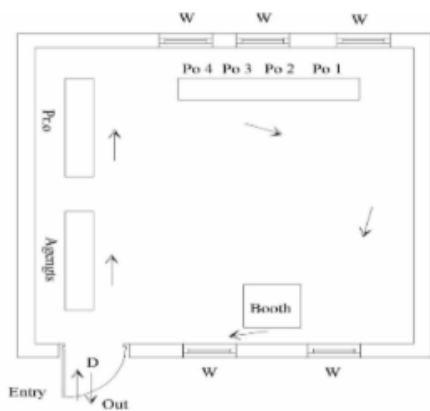

Cad View

Key MAP View