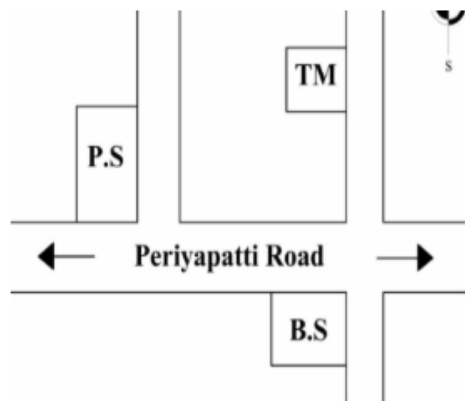

### 3. வாக்குச் சாவடியின் விவரங்கள்

வாக்குச் சாவடியின் எண் மற்றும் பெயர் : 156 - ஊராட்சி ஒன்றிய நடுநிலைப்பள்ளி, ஆமந்தகடவு, தெற்கு பார்த்த வடக்கு பகுதி தார்ச்சு கட்டிடம் வாக்குச் சாவடியின் முகவரி : ஊராட்சி ஒன்றிய நடுநிலைப்பள்ளி, ஆமந்தகடவு, தெற்கு பார்த்த வடக்கு பகுதி தார்ச்சு கட்டிடம்	<b>வாக்குச் சாவடியின் வகைப்பாடு (ஆண்/பெண்/பொது)</b>	<b>பொது</b>
	<b>துணை வாக்குச் சாவடிகளின் எண்ணிக்கை :</b>	0

Google Map View

Polling Station Building Front View

Polling Station Front View

Cad View

Key MAP View

Minimum Basic Facility	Water	Ramp	Plug points	Toilet	Health care
	✓	✓	✓	✓	✓

சட்டமன்றத் தொகுதியின் எண் மற்றும் பெயர் : 125-உடுமலைப்பேட்டை பிரிவு எண் மற்றும் பெயர் 1-ஆமந்தகடவு (வ.கி) மற்றும் (ஊ), ஆமந்தகடவுவார்டுஎண்1