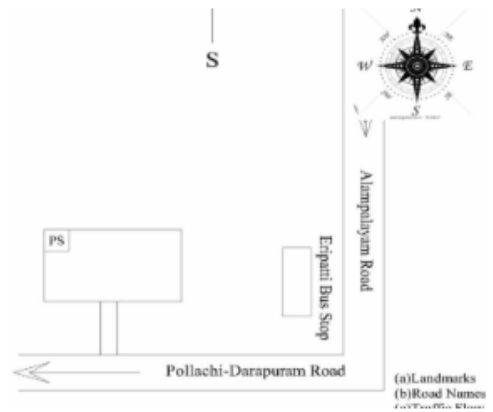

Cad View

Key MAP View