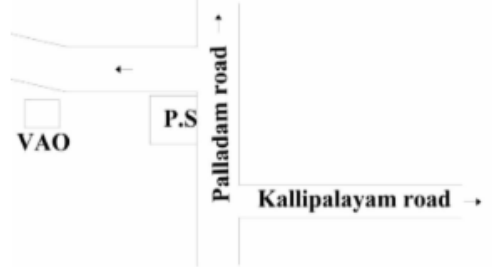

Google Map View

Polling Station Building Front View

Polling Station Front View

Cad View

Key MAP View

Minimum Basic Facility	Water	Ramp	Plug points	Toilet	Health care
	✓	✓	✓	✓	✓

1 பெயர் : முத்துபிரதீப் தந்தை பெயர் : நாச்சிமுத்து வீட்டு எண் : 1/31 வயது : 24 பாலினம் : ஆண்	YII2360592 Photo is available	2 பெயர் : அருண் குமார் தந்தை பெயர் : நாச்சிமுத்து வீட்டு எண் : 1/31 வயது : 23 பாலினம் : ஆண்	YII2363984 Photo is available	3 பெயர் : பாணுப்பிரியா தந்தை பெயர் : மௌனசாமி வீட்டு எண் : 1-38 வயது : 28 பாலினம் : பெண்	YII1256999 Photo is available
4 பெயர் : தெண்டபாணி தந்தை பெயர் : பழனிச்சாமி வீட்டு எண் : 1/45 வயது : 50 பாலினம் : ஆண்	FLH4805826 Photo is available	5 பெயர் : கோகிலா கணவர் பெயர் : மணிகண்டன் வீட்டு எண் : 1/45 வயது : 31 பாலினம் : பெண்	YII1302496 Photo is available	6 பெயர் : மகேஷ் தந்தை பெயர் : ஈஸ்வரன் வீட்டு எண் : 1/49 வயது : 27 பாலினம் : ஆண்	YII1317213 Photo is available
# 7 பெயர் : கோவிந்தசாமி தந்தை பெயர் : கிருஷ்ணசாமி வீட்டு எண் : 1/52 வயது : 62 பாலினம் : ஆண்	YII0599613 Photo is available	# 8 பெயர் : சுலோச்சனா கோவிந்தசாமி கோ கணவர் பெயர் : கோவிந்தசாமி வீட்டு எண் : 1/52 வயது : 50 பாலினம் : பெண்	YII0599605 Photo is available	9 பெயர் : சபர்ஸ்வரன் தந்தை பெயர் : சக்திவேல் வீட்டு எண் : 1/64 வயது : 21 பாலினம் : ஆண்	YII2366136 Photo is available
10 பெயர் : சங்கீதா கணவர் பெயர் : ஈஸ்வரன் வீட்டு எண் : 1/68ஏ வயது : 35 பாலினம் : பெண்	YII1353952 Photo is available	11 பெயர் : பழனிசாமி ம இதரர் பெயர் : கலைவேணி வீட்டு எண் : 1/98 பி வயது : 39 பாலினம் : ஆண்	YII2029718 Photo is available	12 பெயர் : சிவசங்கரி கணவர் பெயர் : சொக்கலிங்கம் வீட்டு எண் : 1/108 வயது : 33 பாலினம் : பெண்	YII0449520 Photo is available
13 பெயர் : துளசிமணி தந்தை பெயர் : பழனிசாமி வீட்டு எண் : 1/109 வயது : 66 பாலினம் : பெண்	YII2428340 Photo is available	14 பெயர் : அபிராமி தந்தை பெயர் : சிவக்குமார் வீட்டு எண் : 1/111 வயது : 26 பாலினம் : பெண்	YII1267244 Photo is available	15 பெயர் : சி பிரியதர்ஷினி தந்தை பெயர் : சிவகுமார் வீட்டு எண் : 1/111 பெரியபட்டி வயது : 20 பாலினம் : பெண்	YII2318111 Photo is available
16 பெயர் : ரஞ்சித் தந்தை பெயர் : துரைசாமி வீட்டு எண் : 1/120 வயது : 20 பாலினம் : ஆண்	YII2439669 Photo is available	17 பெயர் : ஏம் திவாகர் தந்தை பெயர் : முருகேஷ் வீட்டு எண் : 1/186A வயது : 21 பாலினம் : ஆண்	YII2252518 Photo is available	18 பெயர் : செல்லமுத்து தந்தை பெயர் : கிருஷ்ணசாமி வீட்டு எண் : 2-3 வயது : 65 பாலினம் : ஆண்	YII1109743 Photo is available
19 பெயர் : அண்ணப்பரணி தந்தை பெயர் : வெங்கிடாசலம் வீட்டு எண் : 2-3 வயது : 55 பாலினம் : பெண்	YII1109735 Photo is available	20 பெயர் : சதீஸ்குமார் தந்தை பெயர் : செல்லமுத்து வீட்டு எண் : 2-3 வயது : 33 பாலினம் : ஆண்	YII1109750 Photo is available	21 பெயர் : பழனாள் கணவர் பெயர் : கந்தன் வீட்டு எண் : 2-12 வயது : 80 பாலினம் : பெண்	YII1717073 Photo is available
22 பெயர் : மாரிமுத்து தந்தை பெயர் : சுப்பராயசெட்டியார் வீட்டு எண் : 2-12 வயது : 57 பாலினம் : ஆண்	YII1717081 Photo is available	23 பெயர் : சிவபாக்கியம் கணவர் பெயர் : குப்புசாமி வீட்டு எண் : 2-12 வயது : 48 பாலினம் : பெண்	FLH1086412 Photo is available	24 பெயர் : சண்முகசுந்தரம் தந்தை பெயர் : மாரிமுத்து வீட்டு எண் : 2-12 வயது : 33 பாலினம் : ஆண்	YII0449538 Photo is available
25 பெயர் : தினகரன் தந்தை பெயர் : குப்புசாமி வீட்டு எண் : 2-12 வயது : 29 பாலினம் : ஆண்	YII1050145 Photo is available	26 பெயர் : கவிதா தந்தை பெயர் : மாரிமுத்து வீட்டு எண் : 2.12 வயது : 25 பாலினம் : பெண்	YII1299031 Photo is available	27 பெயர் : காயத்திரி கணவர் பெயர் : சண்முகசுந்தரம் வீட்டு எண் : 2/12 வயது : 22 பாலினம் : பெண்	YII2274520 Photo is available
28 பெயர் : கிருஷ்ணன் தந்தை பெயர் : கணபதி வீட்டு எண் : 2-12B வயது : 55 பாலினம் : ஆண்	FLH2385953 Photo is available	29 பெயர் : மாரிமுத்து தந்தை பெயர் : கந்தன் வீட்டு எண் : 2-13 வயது : 69 பாலினம் : ஆண்	YII1717107 Photo is available	30 பெயர் : மாராள் கணவர் பெயர் : மாரிமுத்து வீட்டு எண் : 2-13 வயது : 56 பாலினம் : பெண்	YII1717115 Photo is available