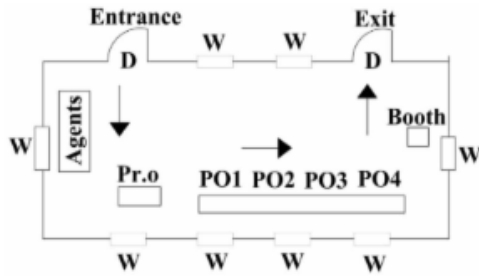

Google Map View

Polling Station Building Front View

Polling Station Front View

Cad View

Key MAP View

Minimum Basic Facility	Water	Ramp	Plug points	Toilet	Health care
	✓	✓	✓	✓	✓

1 பெயர் : முத்துபிரதீப் தந்தை பெயர் : நாச்சிமுத்து வீட்டு எண் : 1/31 வயது : 24 பாலினம் : ஆண்	YII2360592 Photo is available	2 பெயர் : அருண் குமார் தந்தை பெயர் : நாச்சிமுத்து வீட்டு எண் : 1/31 வயது : 23 பாலினம் : ஆண்	YII2363984 Photo is available	3 பெயர் : பாணுப்பிரியா தந்தை பெயர் : மௌனசாமி வீட்டு எண் : 1-38 வயது : 28 பாலினம் : பெண்	YII1256999 Photo is available
4 பெயர் : தெண்டபாணி தந்தை பெயர் : பழனிச்சாமி வீட்டு எண் : 1/45 வயது : 50 பாலினம் : ஆண்	FLH4805826 Photo is available	5 பெயர் : கோகிலா கணவர் பெயர் : மணிகண்டன் வீட்டு எண் : 1/45 வயது : 31 பாலினம் : பெண்	YII1302496 Photo is available	6 பெயர் : மகேஷ் தந்தை பெயர் : ஈஸ்வரன் வீட்டு எண் : 1/49 வயது : 27 பாலினம் : ஆண்	YII1317213 Photo is available
# 7 பெயர் : கோவிந்தசாமி தந்தை பெயர் : கிருஷ்ணசாமி வீட்டு எண் : 1/52 வயது : 62 பாலினம் : ஆண்	YII0599613 Photo is available	# 8 பெயர் : சுலோச்சனா கோவிந்தசாமி கோ கணவர் பெயர் : கோவிந்தசாமி வீட்டு எண் : 1/52 வயது : 50 பாலினம் : பெண்	YII0599605 Photo is available	9 பெயர் : சபர்ஸ்வரன் தந்தை பெயர் : சக்திவேல் வீட்டு எண் : 1/64 வயது : 21 பாலினம் : ஆண்	YII2366136 Photo is available
10 பெயர் : சங்கீதா கணவர் பெயர் : ஈஸ்வரன் வீட்டு எண் : 1/68ஏ வயது : 35 பாலினம் : பெண்	YII1353952 Photo is available	11 பெயர் : பழனிசாமி ம இதரர் பெயர் : கலைவேணி வீட்டு எண் : 1/98 பி வயது : 39 பாலினம் : ஆண்	YII2029718 Photo is available	12 பெயர் : சிவசங்கரி கணவர் பெயர் : சொக்கலிங்கம் வீட்டு எண் : 1/108 வயது : 33 பாலினம் : பெண்	YII0449520 Photo is available
13 பெயர் : துளசிமணி தந்தை பெயர் : பழனிசாமி வீட்டு எண் : 1/109 வயது : 66 பாலினம் : பெண்	YII2428340 Photo is available	14 பெயர் : அபிராமி தந்தை பெயர் : சிவக்குமார் வீட்டு எண் : 1/111 வயது : 26 பாலினம் : பெண்	YII1267244 Photo is available	15 பெயர் : சி பிரியதர்ஷினி தந்தை பெயர் : சிவகுமார் வீட்டு எண் : 1/111 பெரியபட்டி வயது : 20 பாலினம் : பெண்	YII2318111 Photo is available
16 பெயர் : ரஞ்சித் தந்தை பெயர் : துரைசாமி வீட்டு எண் : 1/120 வயது : 20 பாலினம் : ஆண்	YII2439669 Photo is available	17 பெயர் : ஏம் திவாகர் தந்தை பெயர் : முருகேஷ் வீட்டு எண் : 1/186A வயது : 21 பாலினம் : ஆண்	YII2252518 Photo is available	18 பெயர் : செல்லமுத்து தந்தை பெயர் : கிருஷ்ணசாமி வீட்டு எண் : 2-3 வயது : 65 பாலினம் : ஆண்	YII1109743 Photo is available
19 பெயர் : அண்ணப்பரணி தந்தை பெயர் : வெங்கிடாசலம் வீட்டு எண் : 2-3 வயது : 55 பாலினம் : பெண்	YII1109735 Photo is available	20 பெயர் : சதீஸ்குமார் தந்தை பெயர் : செல்லமுத்து வீட்டு எண் : 2-3 வயது : 33 பாலினம் : ஆண்	YII1109750 Photo is available	21 பெயர் : பழனாள் கணவர் பெயர் : கந்தன் வீட்டு எண் : 2-12 வயது : 80 பாலினம் : பெண்	YII1717073 Photo is available
22 பெயர் : மாரிமுத்து தந்தை பெயர் : சுப்பராயசெட்டியார் வீட்டு எண் : 2-12 வயது : 57 பாலினம் : ஆண்	YII1717081 Photo is available	23 பெயர் : சிவபாக்கியம் கணவர் பெயர் : குப்புசாமி வீட்டு எண் : 2-12 வயது : 48 பாலினம் : பெண்	FLH1086412 Photo is available	24 பெயர் : சண்முகசுந்தரம் தந்தை பெயர் : மாரிமுத்து வீட்டு எண் : 2-12 வயது : 33 பாலினம் : ஆண்	YII0449538 Photo is available
25 பெயர் : தினகரன் தந்தை பெயர் : குப்புசாமி வீட்டு எண் : 2-12 வயது : 29 பாலினம் : ஆண்	YII1050145 Photo is available	26 பெயர் : கவிதா தந்தை பெயர் : மாரிமுத்து வீட்டு எண் : 2.12 வயது : 25 பாலினம் : பெண்	YII1299031 Photo is available	27 பெயர் : காயத்திரி கணவர் பெயர் : சண்முகசுந்தரம் வீட்டு எண் : 2/12 வயது : 22 பாலினம் : பெண்	YII2274520 Photo is available
28 பெயர் : கிருஷ்ணன் தந்தை பெயர் : கணபதி வீட்டு எண் : 2-12B வயது : 55 பாலினம் : ஆண்	FLH2385953 Photo is available	29 பெயர் : மாரிமுத்து தந்தை பெயர் : கந்தன் வீட்டு எண் : 2-13 வயது : 69 பாலினம் : ஆண்	YII1717107 Photo is available	30 பெயர் : மாராள் கணவர் பெயர் : மாரிமுத்து வீட்டு எண் : 2-13 வயது : 56 பாலினம் : பெண்	YII1717115 Photo is available