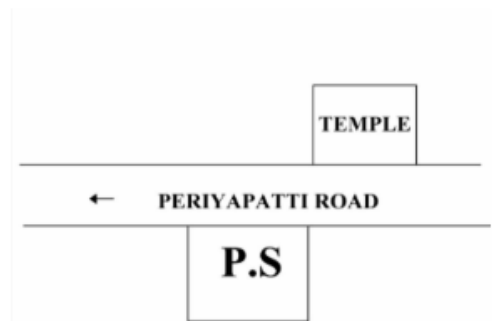

Cad View

Key MAP View