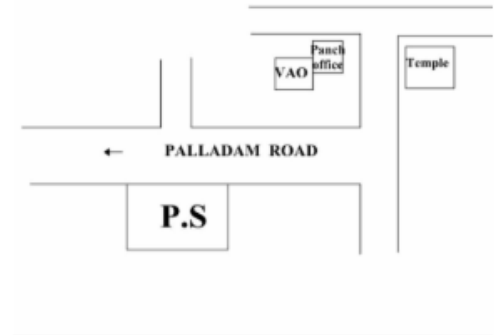

Cad View

Key MAP View