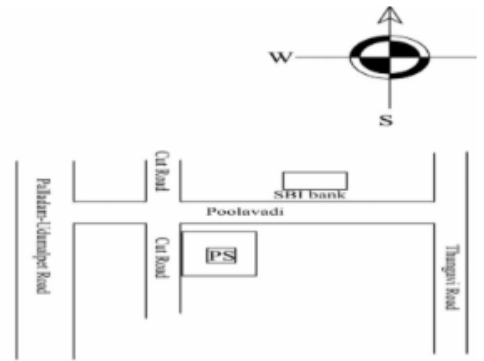

Cad View

Key MAP View