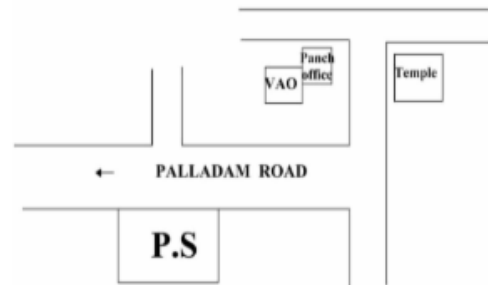

வாக்காளர் பதிவு அலுவலரின்
கையொப்பம்

Nazri Naksha

Google Map View

Polling Station Building Front View

Polling Station Front View

Cad View

Key MAP View

| | | | | | |
|--|----------------------------------|---|----------------------------------|---|----------------------------------|
| 1 பெயர் : வீராசாமி தந்தை பெயர்: பழனிச்சாமி வீட்டு எண் : 1 வயது : 55 பாலினம் : ஆண் | FLH1088673 Photo is available | 2 பெயர் : கோவிந்தசாமி தாயின் பெயர்: முத்துலட்சுமி வீட்டு எண் : 1-21 வயது : 61 பாலினம் : ஆண் | YII0987404 Photo is available | 3 பெயர் : முத்துலட்சுமி கணவர் பெயர்: கோவிந்தசாமி வீட்டு எண் : 1-21 வயது : 50 பாலினம் : பெண் | YII0987396 Photo is available |
| 4 பெயர் : சுவேதா கோ தந்தை பெயர்: கோவிந்தசாமி வீட்டு எண் : 1/21 வயது : 25 பாலினம் : பெண் | YII2395259 Photo is available | 5 பெயர் : திருகவிராமன் தந்தை பெயர்: பரமசிவம் பிள்ளை வீட்டு எண் : 1-25 வயது : 61 பாலினம் : ஆண் | YII1051473 Photo is available | 6 பெயர் : தங்கராஜ் தந்தை பெயர்: காளிமுத்து வீட்டு எண் : 1-25 வயது : 49 பாலினம் : ஆண் | YII1206531 Photo is available |
| 7 பெயர் : செல்வி தந்தை பெயர்: திரு கவிராமன் வீட்டு எண் : 1-25 வயது : 40 பாலினம் : பெண் | YII0987461 Photo is available | 8 பெயர் : கௌசல்யா தந்தை பெயர்: ராமசாமி வீட்டு எண் : 1-48 வயது : 32 பாலினம் : பெண் | YII0603787 Photo is available | 9 பெயர் : சண்முகம் தந்தை பெயர்: ராஜேந்திரன் வீட்டு எண் : 1-100 வயது : 29 பாலினம் : ஆண் | YII1207216 Photo is available |
| 10 பெயர் : செல்வராஜ் தந்தை பெயர்: கிருஷ்ணசாமி வீட்டு எண் : 1/107 வயது : 55 பாலினம் : ஆண் | YII0228643 Photo is available | 11 பெயர் : வெ.பிரவின்குமார் தந்தை பெயர்: வெங்கடாசலம் வீட்டு எண் : 1/125பீ வயது : 21 பாலினம் : ஆண் | YII2261378 Photo is available | 12 பெயர் : நித்யா தந்தை பெயர்: பழனிசாமி வீட்டு எண் : 1/141 வயது : 23 பாலினம் : பெண் | YII2368983 Photo is available |
| 13 பெயர் : பிரபு தந்தை பெயர்: வீராசாமி வீட்டு எண் : 1-145 வயது : 39 பாலினம் : ஆண் | YII0987388 Photo is available | 14 பெயர் : சண்முகா சுந்தரம் த தந்தை பெயர்: தங்கதுரை வீட்டு எண் : 1/149 டீ/4 வயது : 23 பாலினம் : ஆண் | YII2104735 Photo is available | 15 பெயர் : மு.மயிலாத்தாள் கணவர் பெயர்: சுப்பிரமணியம் வீட்டு எண் : 1/154ஈ வயது : 73 பாலினம் : பெண் | YII2261402 Photo is available |
| 16 பெயர் : சங்கீதா தந்தை பெயர்: தங்கவேல் வீட்டு எண் : 1-158 வயது : 30 பாலினம் : பெண் | YII0830703 Photo is available | 17 பெயர் : மல்லிகா கணவர் பெயர்: சண்முகசுந்தரம் வீட்டு எண் : 1/160 வயது : 31 பாலினம் : பெண் | YII2048783 Photo is available | 18 பெயர் : சண்முகசுந்தரம் தந்தை பெயர்: கனகராஜ் வீட்டு எண் : 1/160 வயது : 28 பாலினம் : ஆண் | YII2041036 Photo is available |
| 19 பெயர் : சரவணகுமார் தந்தை பெயர்: கனகராஜ் வீட்டு எண் : 1/160 வயது : 26 பாலினம் : ஆண் | YII2040723 Photo is available | 20 பெயர் : செந்தில்குமார் பி தந்தை பெயர்: பெருமாள் வீட்டு எண் : 1/160 சி வயது : 48 பாலினம் : ஆண் | YII1746296 Photo is available | 21 பெயர் : விஜயராஜ் செ தந்தை பெயர்: செந்தில் குமார் வீட்டு எண் : 1/160ஈ வயது : 27 பாலினம் : ஆண் | YII2104768 Photo is available |
| 22 பெயர் : பரத் குமார் செ தந்தை பெயர்: செந்தில் குமார் வீட்டு எண் : 1/160சி வயது : 24 பாலினம் : ஆண் | YII2104891 Photo is available | 23 பெயர் : முத்துக்குமார் தந்தை பெயர்: சுப்பிரமணியம் வீட்டு எண் : 1/162 வயது : 30 பாலினம் : ஆண் | YII0830570 Photo is available | 24 பெயர் : சண்முகப்பிரியா கணவர் பெயர்: முத்துக்குமார் வீட்டு எண் : 1/162 வயது : 27 பாலினம் : பெண் | YII2105583 Photo is available |
| 25 பெயர் : வெங்கடாசலம் தந்தை பெயர்: ரங்கசாமி வீட்டு எண் : 1/177 வயது : 41 பாலினம் : ஆண் | YII2104867 Photo is available | 26 பெயர் : லட்சுமி கணவர் பெயர்: சண்முகசுந்தரம் வீட்டு எண் : 1-178B வயது : 59 பாலினம் : பெண் | FLH2402998 Photo is available | 27 பெயர் : மனோன்மணி தந்தை பெயர்: சண்முகசுந்தரம் வீட்டு எண் : 1-178B வயது : 30 பாலினம் : பெண் | YII1051499 Photo is available |
| 28 பெயர் : மேரிஅன்புச்செல்வி கணவர் பெயர்: சிவக்குமார் வீட்டு எண் : 1/179 டி வயது : 39 பாலினம் : பெண் | YII2306686 Photo is available | 29 பெயர் : வீலாவதி கணவர் பெயர்: வெங்கடாசலம் வீட்டு எண் : 1/179ஐ வயது : 56 பாலினம் : பெண் | YII2274264 Photo is available | 30 பெயர் : பாஸ்கர் தந்தை பெயர்: வெங்கடாசலம் வீட்டு எண் : 1/179ஐ வயது : 30 பாலினம் : ஆண் | YII2274256 Photo is available |