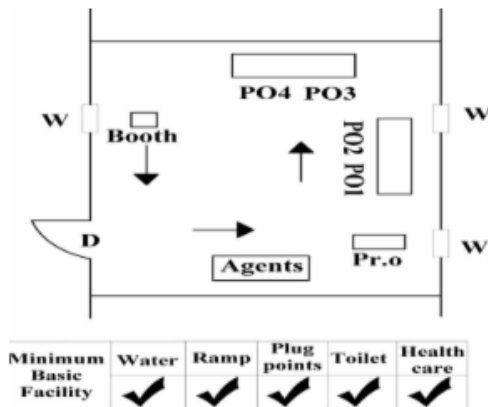

வாக்காளர் பதிவு அலுவலரின்
கையொப்பம்

Nazri Naksha

Google Map View

Polling Station Building Front View

Polling Station Front View

Cad View

Key MAP View

| | | | | | |
|--|----------------------------------|---|----------------------------------|---|----------------------------------|
| 1 பெயர் : வீராசாமி தந்தை பெயர்: பழனிச்சாமி வீட்டு எண் : 1 வயது : 55 பாலினம் : ஆண் | FLH1088673 Photo is available | 2 பெயர் : கோவிந்தசாமி தாயின் பெயர்: முத்துலட்சுமி வீட்டு எண் : 1-21 வயது : 61 பாலினம் : ஆண் | YII0987404 Photo is available | 3 பெயர் : முத்துலட்சுமி கணவர் பெயர்: கோவிந்தசாமி வீட்டு எண் : 1-21 வயது : 50 பாலினம் : பெண் | YII0987396 Photo is available |
| 4 பெயர் : சுவேதா கோ தந்தை பெயர்: கோவிந்தசாமி வீட்டு எண் : 1/21 வயது : 25 பாலினம் : பெண் | YII2395259 Photo is available | 5 பெயர் : திருகவிராமன் தந்தை பெயர்: பரமசிவம் பிள்ளை வீட்டு எண் : 1-25 வயது : 61 பாலினம் : ஆண் | YII1051473 Photo is available | 6 பெயர் : தங்கராஜ் தந்தை பெயர்: காளிமுத்து வீட்டு எண் : 1-25 வயது : 49 பாலினம் : ஆண் | YII1206531 Photo is available |
| 7 பெயர் : செல்வி தந்தை பெயர்: திரு கவிராமன் வீட்டு எண் : 1-25 வயது : 40 பாலினம் : பெண் | YII0987461 Photo is available | 8 பெயர் : கௌசல்யா தந்தை பெயர்: ராமசாமி வீட்டு எண் : 1-48 வயது : 32 பாலினம் : பெண் | YII0603787 Photo is available | 9 பெயர் : சண்முகம் தந்தை பெயர்: ராஜேந்திரன் வீட்டு எண் : 1-100 வயது : 29 பாலினம் : ஆண் | YII1207216 Photo is available |
| 10 பெயர் : செல்வராஜ் தந்தை பெயர்: கிருஷ்ணசாமி வீட்டு எண் : 1/107 வயது : 55 பாலினம் : ஆண் | YII0228643 Photo is available | 11 பெயர் : வெ.பிரவின்குமார் தந்தை பெயர்: வெங்கடாசலம் வீட்டு எண் : 1/125பீ வயது : 21 பாலினம் : ஆண் | YII2261378 Photo is available | 12 பெயர் : நித்யா தந்தை பெயர்: பழனிசாமி வீட்டு எண் : 1/141 வயது : 23 பாலினம் : பெண் | YII2368983 Photo is available |
| 13 பெயர் : பிரபு தந்தை பெயர்: வீராசாமி வீட்டு எண் : 1-145 வயது : 39 பாலினம் : ஆண் | YII0987388 Photo is available | 14 பெயர் : சண்முகா சுந்தரம் த தந்தை பெயர்: தங்கதுரை வீட்டு எண் : 1/149 டீ/4 வயது : 23 பாலினம் : ஆண் | YII2104735 Photo is available | 15 பெயர் : மு.மயிலாத்தாள் கணவர் பெயர்: சுப்பிரமணியம் வீட்டு எண் : 1/154ஈ வயது : 73 பாலினம் : பெண் | YII2261402 Photo is available |
| 16 பெயர் : சங்கீதா தந்தை பெயர்: தங்கவேல் வீட்டு எண் : 1-158 வயது : 30 பாலினம் : பெண் | YII0830703 Photo is available | 17 பெயர் : மல்லிகா கணவர் பெயர்: சண்முகசுந்தரம் வீட்டு எண் : 1/160 வயது : 31 பாலினம் : பெண் | YII2048783 Photo is available | 18 பெயர் : சண்முகசுந்தரம் தந்தை பெயர்: கனகராஜ் வீட்டு எண் : 1/160 வயது : 28 பாலினம் : ஆண் | YII2041036 Photo is available |
| 19 பெயர் : சரவணகுமார் தந்தை பெயர்: கனகராஜ் வீட்டு எண் : 1/160 வயது : 26 பாலினம் : ஆண் | YII2040723 Photo is available | 20 பெயர் : செந்தில்குமார் பி தந்தை பெயர்: பெருமாள் வீட்டு எண் : 1/160 சி வயது : 48 பாலினம் : ஆண் | YII1746296 Photo is available | 21 பெயர் : விஜயராஜ் செ தந்தை பெயர்: செந்தில் குமார் வீட்டு எண் : 1/160ஈ வயது : 27 பாலினம் : ஆண் | YII2104768 Photo is available |
| 22 பெயர் : பரத் குமார் செ தந்தை பெயர்: செந்தில் குமார் வீட்டு எண் : 1/160சி வயது : 24 பாலினம் : ஆண் | YII2104891 Photo is available | 23 பெயர் : முத்துக்குமார் தந்தை பெயர்: சுப்பிரமணியம் வீட்டு எண் : 1/162 வயது : 30 பாலினம் : ஆண் | YII0830570 Photo is available | 24 பெயர் : சண்முகப்பிரியா கணவர் பெயர்: முத்துக்குமார் வீட்டு எண் : 1/162 வயது : 27 பாலினம் : பெண் | YII2105583 Photo is available |
| 25 பெயர் : வெங்கடாசலம் தந்தை பெயர்: ரங்கசாமி வீட்டு எண் : 1/177 வயது : 41 பாலினம் : ஆண் | YII2104867 Photo is available | 26 பெயர் : லட்சுமி கணவர் பெயர்: சண்முகசுந்தரம் வீட்டு எண் : 1-178B வயது : 59 பாலினம் : பெண் | FLH2402998 Photo is available | 27 பெயர் : மனோன்மணி தந்தை பெயர்: சண்முகசுந்தரம் வீட்டு எண் : 1-178B வயது : 30 பாலினம் : பெண் | YII1051499 Photo is available |
| 28 பெயர் : மேரிஅன்புச்செல்வி கணவர் பெயர்: சிவக்குமார் வீட்டு எண் : 1/179 டி வயது : 39 பாலினம் : பெண் | YII2306686 Photo is available | 29 பெயர் : வீலாவதி கணவர் பெயர்: வெங்கடாசலம் வீட்டு எண் : 1/179ஐ வயது : 56 பாலினம் : பெண் | YII2274264 Photo is available | 30 பெயர் : பாஸ்கர் தந்தை பெயர்: வெங்கடாசலம் வீட்டு எண் : 1/179ஐ வயது : 30 பாலினம் : ஆண் | YII2274256 Photo is available |