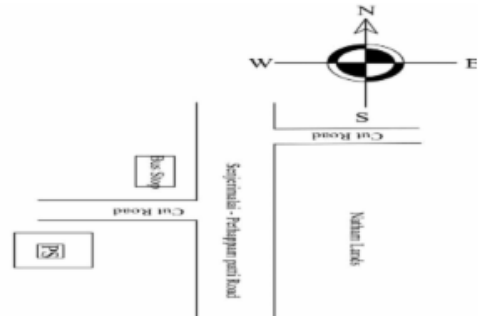

Google Map View

Polling Station Building Front View

Polling Station Front View

Cad View

Key MAP View

1 பெயர் : ஹரிபிரகாஷ் தந்தை பெயர்: சுப்பிரமணியம் வீட்டு எண் : 1 வயது : 35 பாலினம் : ஆண்	YII0734798 Photo is available	2 பெயர் : செல்வக்குமார் தந்தை பெயர்: ராமசாமி வீட்டு எண் : 1 வயது : 32 பாலினம் : ஆண்	YII0604322 Photo is available	3 பெயர் : சரவணக்குமார் தந்தை பெயர்: கண்ணன் வீட்டு எண் : 1-1A வயது : 39 பாலினம் : ஆண்	YII0159509 Photo is available
4 பெயர் : சரஸ்வதி கணவர் பெயர்: சதாசிவம் வீட்டு எண் : 1-2 வயது : 76 பாலினம் : பெண்	YII1753383 Photo is available	5 பெயர் : பூங்கொடி கணவர் பெயர்: செளந்தரராஜன் வீட்டு எண் : 1-2 வயது : 45 பாலினம் : பெண்	YII0450932 Photo is available	6 பெயர் : லட்சுமி கணவர் பெயர்: நடராஜன் வீட்டு எண் : 1-3 வயது : 69 பாலினம் : பெண்	YII1753391 Photo is available
7 பெயர் : பிரியா கணவர் பெயர்: பாலசுப்ரமணியம் வீட்டு எண் : 1-3 வயது : 42 பாலினம் : பெண்	YII0251249 Photo is available	8 பெயர் : சிவலிங்கம் தந்தை பெயர்: சுப்ரமணியகவுண்டர் வீட்டு எண் : 1-4 வயது : 64 பாலினம் : ஆண்	YII1753417 Photo is available	9 பெயர் : விஜயலட்சுமி கணவர் பெயர்: லட்சுமணசாமி வீட்டு எண் : 1-4 வயது : 56 பாலினம் : பெண்	YII0065532 Photo is available
10 பெயர் : லட்சுமணசாமி தந்தை பெயர்: சுப்ரமணியகவுண்டர் வீட்டு எண் : 1-4 வயது : 54 பாலினம் : ஆண்	YII1753425 Photo is available	11 பெயர் : சிவகொளி தந்தை பெயர்: சிவலிங்கம் வீட்டு எண் : 1/4 வயது : 26 பாலினம் : பெண்	YII2076198 Photo is available	12 பெயர் : பிரியதர்ஷினி தந்தை பெயர்: லக்ஷ்மணசாமி வீட்டு எண் : 1/4 வயது : 24 பாலினம் : பெண்	YII2109940 Photo is available
13 பெயர் : ஸ்ரீ கார்த்திகா ல தந்தை பெயர்: லட்சுமணசாமி வீட்டு எண் : 1/4, அத்திக்கிணத்துப்பட்டி வயது : 20 பாலினம் : பெண்	YII2359586 Photo is available	14 பெயர் : மயிலாத்தாள் கணவர் பெயர்: சிதம்பரசாமிகவுண்டர் வீட்டு எண் : 1-5 வயது : 89 பாலினம் : பெண்	YII1753433 Photo is available	15 பெயர் : சுப்பிரமணியன் தந்தை பெயர்: கண்டியகவுண்டர் வீட்டு எண் : 1-6 வயது : 77 பாலினம் : ஆண்	YII1753441 Photo is available
16 பெயர் : சம்பூரணம் கணவர் பெயர்: சுப்பிரமணியம் வீட்டு எண் : 1-6 வயது : 55 பாலினம் : பெண்	YII1753458 Photo is available	17 பெயர் : மகேஸ்வரன் தந்தை பெயர்: சுப்பிரமணியம் வீட்டு எண் : 1-6 வயது : 44 பாலினம் : ஆண்	FLH4805024 Photo is available	18 பெயர் : ரமேஷ் தந்தை பெயர்: சுப்பிரமணியம் வீட்டு எண் : 1-6 வயது : 42 பாலினம் : ஆண்	FLH4804837 Photo is available
19 பெயர் : லீலாவதி தாயின் பெயர்: மகேஸ்வரன் வீட்டு எண் : 1/6 வயது : 36 பாலினம் : பெண்	YII1347699 Photo is available	20 பெயர் : பாலதண்டபாணி தந்தை பெயர்: பழனிசாமி வீட்டு எண் : 1-10 வயது : 64 பாலினம் : ஆண்	YII0065516 Photo is available	21 பெயர் : கண்டியம்மாள் கணவர் பெயர்: பழனிச்சாமிகவுண்டர் வீட்டு எண் : 1-11 வயது : 86 பாலினம் : பெண்	YII1753474 Photo is available
22 பெயர் : வளர்மதி கணவர் பெயர்: பாலதண்டபாணி வீட்டு எண் : 1-11 வயது : 48 பாலினம் : பெண்	FLH4805032 Photo is available	23 பெயர் : ஜார்வின் தாஸ் தந்தை பெயர்: சுகுமார் வீட்டு எண் : 1/11 வயது : 24 பாலினம் : ஆண்	ZZK3295581 Photo is available	24 பெயர் : ஸ்ரீபதி கணவர் பெயர்: மணேஷ் வீட்டு எண் : 1-13 வயது : 50 பாலினம் : பெண்	FLH4805057 Photo is available
25 பெயர் : மணேஸ் தந்தை பெயர்: இஸ்ரவேல் வீட்டு எண் : 1-13a வயது : 57 பாலினம் : ஆண்	FLH4805040 Photo is available	26 பெயர் : செல்வகனி கணவர் பெயர்: சுப்பிரமணியம் வீட்டு எண் : 1-14 வயது : 73 பாலினம் : பெண்	YII1753482 Photo is available	27 பெயர் : பொன்னி தந்தை பெயர்: சுப்பிரமணியம் வீட்டு எண் : 1-14 வயது : 44 பாலினம் : பெண்	YII0251207 Photo is available
28 பெயர் : செல்வநாயகம் கணவர் பெயர்: சரவணக்குமார் வீட்டு எண் : 1-14A வயது : 34 பாலினம் : பெண்	YII0921783 Photo is available	29 பெயர் : சரஸ்வதி கணவர் பெயர்: சிதம்பரசாமிகவுண்டர் வீட்டு எண் : 1-16 வயது : 66 பாலினம் : பெண்	YII1753490 Photo is available	30 பெயர் : துரைசாமி தந்தை பெயர்: சிதம்பரசாமி வீட்டு எண் : 1-16 வயது : 52 பாலினம் : ஆண்	YII1753508 Photo is available