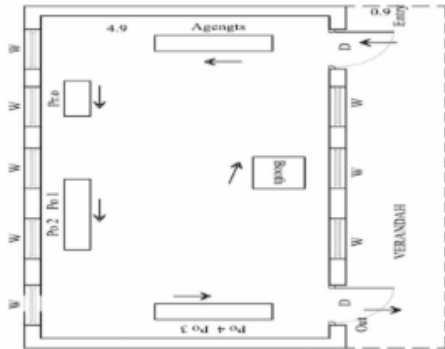

Google Map View

Polling Station Building Front View

Polling Station Front View

Cad View

Key MAP View

1 பெயர் : ஹரிபிரகாஷ் தந்தை பெயர்: சுப்பிரமணியம் வீட்டு எண் : 1 வயது : 35 பாலினம் : ஆண்	YII0734798 Photo is available	2 பெயர் : செல்வக்குமார் தந்தை பெயர்: ராமசாமி வீட்டு எண் : 1 வயது : 32 பாலினம் : ஆண்	YII0604322 Photo is available	3 பெயர் : சரவணக்குமார் தந்தை பெயர்: கண்ணன் வீட்டு எண் : 1-1A வயது : 39 பாலினம் : ஆண்	YII0159509 Photo is available
4 பெயர் : சரஸ்வதி கணவர் பெயர்: சதாசிவம் வீட்டு எண் : 1-2 வயது : 76 பாலினம் : பெண்	YII1753383 Photo is available	5 பெயர் : பூங்கொடி கணவர் பெயர்: செளந்தரராஜன் வீட்டு எண் : 1-2 வயது : 45 பாலினம் : பெண்	YII0450932 Photo is available	6 பெயர் : லட்சுமி கணவர் பெயர்: நடராஜன் வீட்டு எண் : 1-3 வயது : 69 பாலினம் : பெண்	YII1753391 Photo is available
7 பெயர் : பிரியா கணவர் பெயர்: பாலசுப்ரமணியம் வீட்டு எண் : 1-3 வயது : 42 பாலினம் : பெண்	YII0251249 Photo is available	8 பெயர் : சிவலிங்கம் தந்தை பெயர்: சுப்ரமணியகவுண்டர் வீட்டு எண் : 1-4 வயது : 64 பாலினம் : ஆண்	YII1753417 Photo is available	9 பெயர் : விஜயலட்சுமி கணவர் பெயர்: லட்சுமணசாமி வீட்டு எண் : 1-4 வயது : 56 பாலினம் : பெண்	YII0065532 Photo is available
10 பெயர் : லட்சுமணசாமி தந்தை பெயர்: சுப்ரமணியகவுண்டர் வீட்டு எண் : 1-4 வயது : 54 பாலினம் : ஆண்	YII1753425 Photo is available	11 பெயர் : சிவகொளி தந்தை பெயர்: சிவலிங்கம் வீட்டு எண் : 1/4 வயது : 26 பாலினம் : பெண்	YII2076198 Photo is available	12 பெயர் : பிரியதர்ஷினி தந்தை பெயர்: லக்ஷ்மணசாமி வீட்டு எண் : 1/4 வயது : 24 பாலினம் : பெண்	YII2109940 Photo is available
13 பெயர் : ஸ்ரீ கார்த்திகா ல தந்தை பெயர்: லட்சுமணசாமி வீட்டு எண் : 1/4, அத்திக்கிணத்துப்பட்டி வயது : 20 பாலினம் : பெண்	YII2359586 Photo is available	14 பெயர் : மயிலாத்தாள் கணவர் பெயர்: சிதம்பரசாமிகவுண்டர் வீட்டு எண் : 1-5 வயது : 89 பாலினம் : பெண்	YII1753433 Photo is available	15 பெயர் : சுப்பிரமணியன் தந்தை பெயர்: கண்டியகவுண்டர் வீட்டு எண் : 1-6 வயது : 77 பாலினம் : ஆண்	YII1753441 Photo is available
16 பெயர் : சம்பூரணம் கணவர் பெயர்: சுப்பிரமணியம் வீட்டு எண் : 1-6 வயது : 55 பாலினம் : பெண்	YII1753458 Photo is available	17 பெயர் : மகேஸ்வரன் தந்தை பெயர்: சுப்பிரமணியம் வீட்டு எண் : 1-6 வயது : 44 பாலினம் : ஆண்	FLH4805024 Photo is available	18 பெயர் : ரமேஷ் தந்தை பெயர்: சுப்பிரமணியம் வீட்டு எண் : 1-6 வயது : 42 பாலினம் : ஆண்	FLH4804837 Photo is available
19 பெயர் : லீலாவதி தாயின் பெயர்: மகேஸ்வரன் வீட்டு எண் : 1/6 வயது : 36 பாலினம் : பெண்	YII1347699 Photo is available	20 பெயர் : பாலதண்டபாணி தந்தை பெயர்: பழனிசாமி வீட்டு எண் : 1-10 வயது : 64 பாலினம் : ஆண்	YII0065516 Photo is available	21 பெயர் : கண்டியம்மாள் கணவர் பெயர்: பழனிச்சாமிகவுண்டர் வீட்டு எண் : 1-11 வயது : 86 பாலினம் : பெண்	YII1753474 Photo is available
22 பெயர் : வளர்மதி கணவர் பெயர்: பாலதண்டபாணி வீட்டு எண் : 1-11 வயது : 48 பாலினம் : பெண்	FLH4805032 Photo is available	23 பெயர் : ஜார்வின் தாஸ் தந்தை பெயர்: சுகுமார் வீட்டு எண் : 1/11 வயது : 24 பாலினம் : ஆண்	ZZK3295581 Photo is available	24 பெயர் : ஸ்ரீபதி கணவர் பெயர்: மணேஷ் வீட்டு எண் : 1-13 வயது : 50 பாலினம் : பெண்	FLH4805057 Photo is available
25 பெயர் : மணேஸ் தந்தை பெயர்: இஸ்ரவேல் வீட்டு எண் : 1-13a வயது : 57 பாலினம் : ஆண்	FLH4805040 Photo is available	26 பெயர் : செல்வகனி கணவர் பெயர்: சுப்பிரமணியம் வீட்டு எண் : 1-14 வயது : 73 பாலினம் : பெண்	YII1753482 Photo is available	27 பெயர் : பொன்னி தந்தை பெயர்: சுப்பிரமணியம் வீட்டு எண் : 1-14 வயது : 44 பாலினம் : பெண்	YII0251207 Photo is available
28 பெயர் : செல்வநாயகம் கணவர் பெயர்: சரவணக்குமார் வீட்டு எண் : 1-14A வயது : 34 பாலினம் : பெண்	YII0921783 Photo is available	29 பெயர் : சரஸ்வதி கணவர் பெயர்: சிதம்பரசாமிகவுண்டர் வீட்டு எண் : 1-16 வயது : 66 பாலினம் : பெண்	YII1753490 Photo is available	30 பெயர் : துரைசாமி தந்தை பெயர்: சிதம்பரசாமி வீட்டு எண் : 1-16 வயது : 52 பாலினம் : ஆண்	YII1753508 Photo is available