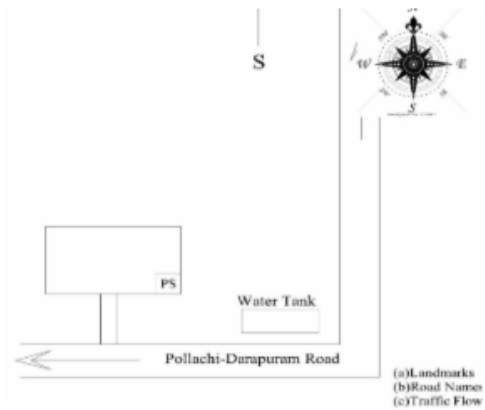

Cad View

Key MAP View