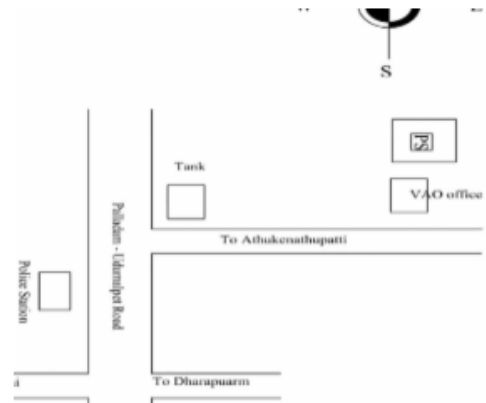

Cad View

Key MAP View