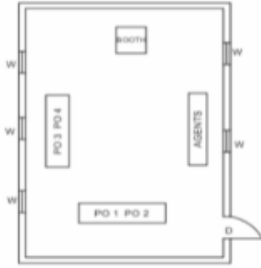

Google Map View

Polling Station Building Front View

Polling Station Front View

Cad View

Key MAP View

(a) Landmark
(b) Road Map
(c) Google Map

1 பெயர் : சின்னராசு தந்தை பெயர்: சுப்பன் வீட்டு எண் : 5-45 வயது : 68 பாலினம் : ஆண் Photo is available YII1792514	2 பெயர் : மாகாளி கணவர் பெயர்: சின்னராசு வீட்டு எண் : 5-45 வயது : 54 பாலினம் : பெண் Photo is available YII1792522	3 பெயர் : மணியன் தந்தை பெயர்: ராஜன் வீட்டு எண் : 5-45 வயது : 42 பாலினம் : ஆண் Photo is available YII0067819
4 பெயர் : மகேஸ்வரி கணவர் பெயர்: மணியன் வீட்டு எண் : 5/45 வயது : 27 பாலினம் : பெண் Photo is available YII2222875	5 பெயர் : கதிரேசன் தந்தை பெயர்: மந்திரி வீட்டு எண் : 5-46 வயது : 56 பாலினம் : ஆண் Photo is available YII1792555	6 பெயர் : ஆறுச்சாமி தந்தை பெயர்: மந்திரி வீட்டு எண் : 5-46 வயது : 53 பாலினம் : ஆண் Photo is available YII1792563
7 பெயர் : ரம்யா கணவர் பெயர்: ஆறுச்சாமி வீட்டு எண் : 5-46 வயது : 44 பாலினம் : பெண் Photo is available FLH4810909	8 பெயர் : வீரன் தந்தை பெயர்: பழனி வீட்டு எண் : 5-47 வயது : 65 பாலினம் : ஆண் Photo is available YII1792571	9 பெயர் : சுகந்தி கணவர் பெயர்: வீரன் வீட்டு எண் : 5-47 வயது : 62 பாலினம் : பெண் Photo is available YII1792589
10 பெயர் : சித்திரைசெல்வி கணவர் பெயர்: காந்திராஜ் வீட்டு எண் : 5/47 வயது : 30 பாலினம் : பெண் Photo is available YII2440048	11 பெயர் : காந்திராஜ் தந்தை பெயர்: வீராசாமி வீட்டு எண் : 5/47 வயது : 28 பாலினம் : ஆண் Photo is available YII1325273	12 பெயர் : மஹாலட்சுமி தந்தை பெயர்: வீரன் வீட்டு எண் : 5/47 வயது : 26 பாலினம் : பெண் Photo is available YII1325604
13 பெயர் : பார்வதி கணவர் பெயர்: மாரிமுத்து வீட்டு எண் : 5-48 வயது : 57 பாலினம் : பெண் Photo is available YII1792597	14 பெயர் : வேலுச்சாமி தந்தை பெயர்: மாரிமுத்து வீட்டு எண் : 5-48 வயது : 32 பாலினம் : ஆண் Photo is available YII0605816	15 பெயர் : பிரபு தந்தை பெயர்: மாரிமுத்து வீட்டு எண் : 5/48 வயது : 28 பாலினம் : ஆண் Photo is available YII1328723
16 பெயர் : பெருமாள் தந்தை பெயர்: சுப்பன் வீட்டு எண் : 5-49 வயது : 65 பாலினம் : ஆண் Photo is available YII1792605	17 பெயர் : வள்ளி கணவர் பெயர்: பெருமாள் வீட்டு எண் : 5-49 வயது : 58 பாலினம் : பெண் Photo is available YII1793033	18 பெயர் : சிவக்குமார் இதரர் பெயர்: சிவக்குமார் வீட்டு எண் : 5-49 வயது : 35 பாலினம் : ஆண் Photo is available YII0251447
19 பெயர் : சசிகலா கணவர் பெயர்: சிவகுமார் வீட்டு எண் : 5/49 வயது : 32 பாலினம் : பெண் Photo is available YII2074326	20 பெயர் : அஜீத்குமார் தந்தை பெயர்: மருதன் வீட்டு எண் : 5/49 ஏ வயது : 26 பாலினம் : ஆண் Photo is available YII1340082	21 பெயர் : குப்புச்சாமி தந்தை பெயர்: கந்தன் வீட்டு எண் : 5-50 வயது : 62 பாலினம் : ஆண் Photo is available YII1793041
22 பெயர் : கோகிலா கணவர் பெயர்: குப்புச்சாமி வீட்டு எண் : 5-50 வயது : 57 பாலினம் : பெண் Photo is available YII1793058	23 பெயர் : சிவசக்திவேல் தந்தை பெயர்: குப்புச்சாமி வீட்டு எண் : 5-50 வயது : 38 பாலினம் : ஆண் Photo is available YII0605824	24 பெயர் : ஹரிபிரசாத் தந்தை பெயர்: குப்புச்சாமி வீட்டு எண் : 5-50 வயது : 34 பாலினம் : ஆண் Photo is available YII0605832
25 பெயர் : லட்சுமி கணவர் பெயர்: சிவசக்திவேல் வீட்டு எண் : 5-50 வயது : 34 பாலினம் : பெண் Photo is available YII0605493	26 பெயர் : மல்லிகா கணவர் பெயர்: சர்க்கரை வீட்டு எண் : 5-51 வயது : 71 பாலினம் : பெண் Photo is available FLH4746640	27 பெயர் : ராமசாமி தந்தை பெயர்: சர்க்கரை வீட்டு எண் : 5-51 வயது : 43 பாலினம் : ஆண் Photo is available YII0735811
28 பெயர் : அய்யம்மாள் கணவர் பெயர்: ராமசாமி வீட்டு எண் : 5-51 வயது : 38 பாலினம் : பெண் Photo is available YII0735738	29 பெயர் : தமிழரசி தந்தை பெயர்: சசிகுமார் வீட்டு எண் : 5-51 வயது : 30 பாலினம் : பெண் Photo is available YII0922294	30 பெயர் : ஐஷ்வர்யா கணவர் பெயர்: பாபு வீட்டு எண் : 5/51 வயது : 28 பாலினம் : பெண் Photo is available YII2265791