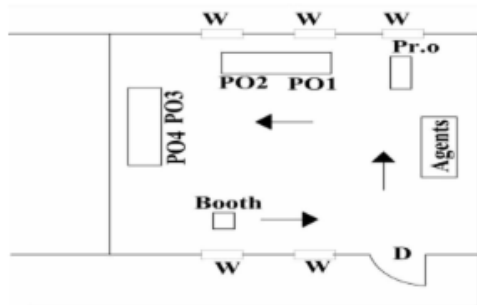

Google Map View

Polling Station Building Front View

Polling Station Front View

Cad View

Key MAP View

Minimum Basic Facility	Water	Ramp	Plug points	Toilet	Health care
	✓	✓	✓	✓	✓

<p>S 1</p> <p>பெயர் : ஆறுச்சாமி தந்தை பெயர்: முத்துச்சாமி வீட்டு எண் : வயது : 75 பாலினம் : ஆண்</p> <p>Photo is available</p> <p>YII0333815</p>	<p>2</p> <p>பெயர் : வீரம்மாள் கணவர் பெயர்: ராஜேந்திரன் வீட்டு எண் : 1 வயது : 60 பாலினம் : பெண்</p> <p>Photo is available</p> <p>YII0334839</p>	<p>3</p> <p>பெயர் : பெம்மி கணவர் பெயர்: துரைடன் வீட்டு எண் : 1 வயது : 55 பாலினம் : பெண்</p> <p>Photo is available</p> <p>YII0377580</p>
<p>4</p> <p>பெயர் : மகுடஸ்வரன் தந்தை பெயர்: வேலுச்சாமி கவுண்டர் வீட்டு எண் : 1 வயது : 54 பாலினம் : ஆண்</p> <p>Photo is available</p> <p>YII0334599</p>	<p>5</p> <p>பெயர் : முத்துலட்சுமி கணவர் பெயர்: செல்வராஜ் வீட்டு எண் : 1 வயது : 53 பாலினம் : பெண்</p> <p>Photo is available</p> <p>YII0334052</p>	<p>6</p> <p>பெயர் : உதயகுமாரி கணவர் பெயர்: மகுடஸ்வரன் வீட்டு எண் : 1 வயது : 48 பாலினம் : பெண்</p> <p>Photo is available</p> <p>YII0334607</p>
<p>7</p> <p>பெயர் : சக்திவேல் தந்தை பெயர்: ராஜேந்திரன் வீட்டு எண் : 1 வயது : 37 பாலினம் : ஆண்</p> <p>Photo is available</p> <p>YII0334011</p>	<p>S 8</p> <p>பெயர் : சிவபிரகாசம் தந்தை பெயர்: பொன்னுச்சாமி வீட்டு எண் : 1 வயது : 37 பாலினம் : ஆண்</p> <p>Photo is available</p> <p>YII0334102</p>	<p>9</p> <p>பெயர் : விக்னேஷ்வரன் தந்தை பெயர்: அங்கமுத்து வீட்டு எண் : 1 வயது : 35 பாலினம் : ஆண்</p> <p>Photo is available</p> <p>YII0334805</p>
<p>10</p> <p>பெயர் : பிரேம கணவர் பெயர்: சுதாகரன் வீட்டு எண் : 1 வயது : 30 பாலினம் : பெண்</p> <p>Photo is available</p> <p>YUR2534402</p>	<p>11</p> <p>பெயர் : சபரி அங்கையன் தந்தை பெயர்: சுப்பிரமணியம் வீட்டு எண் : 1-2 வயது : 35 பாலினம் : ஆண்</p> <p>Photo is available</p> <p>YII0282277</p>	<p>S 12</p> <p>பெயர் : மு சிந்துஜா தந்தை பெயர்: முத்துச்சாமி வீட்டு எண் : 1/3 வயது : 24 பாலினம் : பெண்</p> <p>Photo is available</p> <p>YII2368694</p>
<p>13</p> <p>பெயர் : முத்துகுமாரசாமி தந்தை பெயர்: சுந்தரசாமி வீட்டு எண் : 1-23 வயது : 34 பாலினம் : ஆண்</p> <p>Photo is available</p> <p>YII0333823</p>	<p>14</p> <p>பெயர் : கனகராஜ் தந்தை பெயர்: கண்ணப்பன் வீட்டு எண் : 1/27 வயது : 70 பாலினம் : ஆண்</p> <p>Photo is available</p> <p>YII2187979</p>	<p>S 15</p> <p>பெயர் : மணிகண்டன் தந்தை பெயர்: திருமலைசாமி வீட்டு எண் : 1-29 வயது : 34 பாலினம் : ஆண்</p> <p>Photo is available</p> <p>YII0333922</p>
<p>S 16</p> <p>பெயர் : சரஸ்வதி கணவர் பெயர்: சந்திரசேகரன் வீட்டு எண் : 1/31 வயது : 56 பாலினம் : பெண்</p> <p>Photo is available</p> <p>YII1724590</p>	<p>17</p> <p>பெயர் : கவிதாமணி தந்தை பெயர்: பொன்னுத்துரை வீட்டு எண் : 1-38 வயது : 38 பாலினம் : பெண்</p> <p>Photo is available</p> <p>FLH3947512</p>	<p>18</p> <p>பெயர் : கஸ்தூரி தந்தை பெயர்: பழனிச்சாமி வீட்டு எண் : 1/43 வயது : 26 பாலினம் : பெண்</p> <p>Photo is available</p> <p>YII1311489</p>
<p>19</p> <p>பெயர் : கார்த்திகேயன் தந்தை பெயர்: செல்வராஜ் செல்வராஜ் வீட்டு எண் : 1/43 வயது : 24 பாலினம் : ஆண்</p> <p>Photo is available</p> <p>YII2190197</p>	<p>S 20</p> <p>பெயர் : கௌசல்யா கணவர் பெயர்: சிவலிங்கம் வீட்டு எண் : 1/43-53 வயது : 30 பாலினம் : பெண்</p> <p>Photo is available</p> <p>RGJ0599324</p>	<p>21</p> <p>பெயர் : ஆ வேல்மணி கணவர் பெயர்: ஆறுமுகம் வீட்டு எண் : 1/104/ஜி.தார் சாலை வயது : 50 பாலினம் : பெண்</p> <p>Photo is available</p> <p>YII0507426</p>
<p>22</p> <p>பெயர் : ராசம்மாள் கணவர் பெயர்: சிகாமணி வீட்டு எண் : 2-1 வயது : 88 பாலினம் : பெண்</p> <p>Photo is available</p> <p>YII1731405</p>	<p>23</p> <p>பெயர் : மலர்விழி தந்தை பெயர்: சிகாமணி வீட்டு எண் : 2-1 வயது : 60 பாலினம் : பெண்</p> <p>Photo is available</p> <p>YII1731421</p>	<p>24</p> <p>பெயர் : புவேந்திரன் தந்தை பெயர்: அமிர்தவேல் வீட்டு எண் : 2-3 வயது : 49 பாலினம் : ஆண்</p> <p>Photo is available</p> <p>YII1731439</p>
<p>25</p> <p>பெயர் : கவிதா கணவர் பெயர்: புவேந்திரன் வீட்டு எண் : 2-3 வயது : 43 பாலினம் : பெண்</p> <p>Photo is available</p> <p>YII0451807</p>	<p>26</p> <p>பெயர் : சொர்ணம் கணவர் பெயர்: ராமசாமி வீட்டு எண் : 2-4 வயது : 66 பாலினம் : பெண்</p> <p>Photo is available</p> <p>YII1731454</p>	<p>27</p> <p>பெயர் : இராதாகிருஷ்ணன் தந்தை பெயர்: ராமசாமிநாயக்கர் வீட்டு எண் : 2-5 வயது : 75 பாலினம் : ஆண்</p> <p>Photo is available</p> <p>YII1731488</p>
<p>28</p> <p>பெயர் : சரஸ்வதி கணவர் பெயர்: சுப்பிரமணியம் வீட்டு எண் : 2-5 வயது : 67 பாலினம் : பெண்</p> <p>Photo is available</p> <p>FLH1095744</p>	<p>29</p> <p>பெயர் : ராமசாமி தந்தை பெயர்: வேலுச்சாமிகவுண்டர் வீட்டு எண் : 2-5 வயது : 56 பாலினம் : ஆண்</p> <p>Photo is available</p> <p>YII1731496</p>	<p>30</p> <p>பெயர் : இந்திராணி கணவர் பெயர்: இராதாகிருஷ்ணன் வீட்டு எண் : 2-5 வயது : 55 பாலினம் : பெண்</p> <p>Photo is available</p> <p>YII1731504</p>