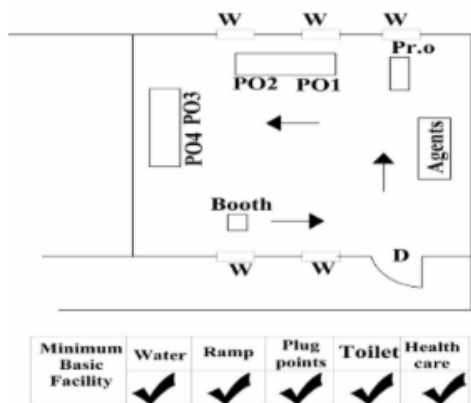

Google Map View

Polling Station Building Front View

Polling Station Front View

Cad View

Key MAP View

1 பெயர் : சுரோமணி கணவர் பெயர் : பாப்பண்ண வீட்டு எண் : 1 வயது : 78 பாலினம் : பெண் Photo is available	FLH4813309	2 பெயர் : கருப்புசாமி தந்தை பெயர் : வேலுச்சாமி வீட்டு எண் : 1 வயது : 59 பாலினம் : ஆண் Photo is available	YII0261990	3 பெயர் : பத்மாவதி கணவர் பெயர் : நாச்சிமுத்து வீட்டு எண் : 1 வயது : 45 பாலினம் : பெண் Photo is available	FLH1368364
4 பெயர் : சுந்தர்ராஜ் தந்தை பெயர் : மாணிக்கம் வீட்டு எண் : 1 வயது : 41 பாலினம் : ஆண் Photo is available	FLH4928529	5 பெயர் : சுந்தர்ராஜ் தந்தை பெயர் : மாணிக்கம் வீட்டு எண் : 1 வயது : 41 பாலினம் : ஆண் Photo is available	FLH4812947	6 பெயர் : லோகநாதன் தந்தை பெயர் : ராதாகிருஷ்ணன் வீட்டு எண் : 1 வயது : 40 பாலினம் : ஆண் Photo is available	FLH4812855
7 பெயர் : பிரியா வெங்கிடுசாமி கணவர் பெயர் : கோபிநாத் வீட்டு எண் : 01 வயது : 36 பாலினம் : பெண் Photo is available	YII2377935	8 பெயர் : அருண் தந்தை பெயர் : ஆனந்தன் வீட்டு எண் : 1 வயது : 35 பாலினம் : ஆண் Photo is available	YII0607515	9 பெயர் : ரமேஷ் தந்தை பெயர் : ஆறுமுகம் வீட்டு எண் : 1 வயது : 31 பாலினம் : ஆண் Photo is available	YII0833202
10 பெயர் : கார்த்திக் பா தந்தை பெயர் : பாலசுப்பிரமணியம் வீட்டு எண் : 01 வயது : 23 பாலினம் : ஆண் Photo is available	YII2349843	11 பெயர் : ரம்யா தந்தை பெயர் : நாச்சிமுத்து வீட்டு எண் : 1 வயது : 21 பாலினம் : பெண் Photo is available	YII2294619	12 பெயர் : ஆர்த்தி தந்தை பெயர் : நாகராஜ் வீட்டு எண் : 1 வயது : 21 பாலினம் : பெண் Photo is available	YII2373462
13 பெயர் : சூர்யா பா தந்தை பெயர் : பாலசுப்பிரமணியம் வீட்டு எண் : 01 வயது : 20 பாலினம் : ஆண் Photo is available	YII2435527	S 14 பெயர் : ச புனிதாதேவிபுத் கணவர் பெயர் : சசீஷ்குமார் வீட்டு எண் : 1/19 வயது : 28 பாலினம் : பெண் Photo is available	YII2468544	15 பெயர் : சூர்யா தேவி கணவர் பெயர் : செல்வகுமார் வீட்டு எண் : 1/32 வயது : 30 பாலினம் : பெண் Photo is available	YII1274042
16 பெயர் : பத்மாவதி கணவர் பெயர் : ராஜு வீட்டு எண் : 1-96 வயது : 58 பாலினம் : பெண் Photo is available	YII0452086	17 பெயர் : குமாரசாமி தந்தை பெயர் : ஆறுமுகம் வீட்டு எண் : 1-106C வயது : 60 பாலினம் : ஆண் Photo is available	YII1052810	# 18 பெயர் : பிரதீப் க தந்தை பெயர் : கருப்புசாமி த வீட்டு எண் : 1/123 வயது : 23 பாலினம் : ஆண் Photo is available	YII2358919
19 பெயர் : லட்சுமி கணவர் பெயர் : சிவராஜ் வீட்டு எண் : 1-184 வயது : 59 பாலினம் : பெண் Photo is available	YII0737387	20 பெயர் : ஜெனின் தந்தை பெயர் : ஆனந்தன் வீட்டு எண் : 2 வயது : 33 பாலினம் : பெண் Photo is available	YII0607572	21 பெயர் : சுகன்யா கணவர் பெயர் : தமிழ்செல்வன் வீட்டு எண் : 2/3 வயது : 46 பாலினம் : பெண் Photo is available	WTS0807925
22 பெயர் : செ ஜெயபுத் ப செல்வகுமார் தந்தை பெயர் : ப செல்வகுமார் பழனிசாமி வீட்டு எண் : 2/5 வயது : 21 பாலினம் : பெண் Photo is available	YII2349744	23 பெயர் : தியாகராஜன் தந்தை பெயர் : சுப்பிரமணியம் வீட்டு எண் : 2-16 வயது : 34 பாலினம் : ஆண் Photo is available	YII0608091	24 பெயர் : சுமதி கணவர் பெயர் : சுப்பிரமணியன் வீட்டு எண் : 2-16d வயது : 54 பாலினம் : பெண் Photo is available	YII0923037
25 பெயர் : ரஞ்சித் குமார் தந்தை பெயர் : நாகப்பன் வீட்டு எண் : 2-18 வயது : 34 பாலினம் : ஆண் Photo is available	YII0607879	26 பெயர் : சம்பத் குமார் தந்தை பெயர் : நாகப்பன் வீட்டு எண் : 2-18 வயது : 33 பாலினம் : ஆண் Photo is available	YII0607887	27 பெயர் : ராதாருக்குமணி கணவர் பெயர் : நாகமாணிக்கம் வீட்டு எண் : 2-20 வயது : 59 பாலினம் : பெண் Photo is available	FLH4910782
28 பெயர் : ராஜேந்திரன் தந்தை பெயர் : ராமசாமி வீட்டு எண் : 2-22A வயது : 59 பாலினம் : ஆண் Photo is available	FLH4915559	29 பெயர் : கவிதா கணவர் பெயர் : ராஜேந்திரன் வீட்டு எண் : 2-22A வயது : 48 பாலினம் : பெண் Photo is available	FLH4911061	S 30 பெயர் : மோகனபிரியார் கணவர் பெயர் : ரமேஷ் வீட்டு எண் : 2-23 வயது : 38 பாலினம் : பெண் Photo is available	YII0737049