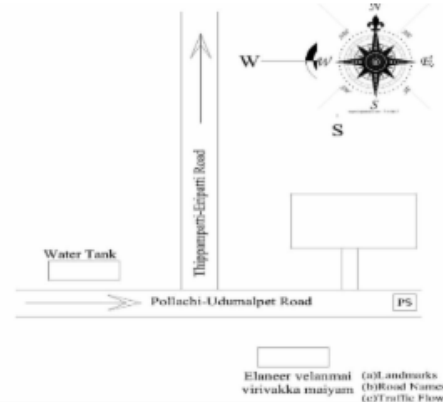

Google Map View

Polling Station Building Front View

Polling Station Front View

Cad View

Key MAP View

1 பெயர் : தனசேகர் தந்தை பெயர்: ஆறுமுகம் வீட்டு எண் : 1 வயது : 35 பாலினம் : ஆண்	YII0149427 Photo is available	2 பெயர் : நிவேதா தந்தை பெயர்: மோகன் ராஜ் வீட்டு எண் : 1 வயது : 28 பாலினம் : பெண்	YII1184316 Photo is available	3 பெயர் : இலக்கியா தந்தை பெயர்: செல்வராஜ் வீட்டு எண் : 1 வயது : 24 பாலினம் : பெண்	YII2147783 Photo is available
4 பெயர் : குப்பம்மாள் கணவர் பெயர்: திருமூர்த்தி வீட்டு எண் : 1/1 வயது : 80 பாலினம் : பெண்	YII1307131 Photo is available	5 பெயர் : ராம திலகம் கணவர் பெயர்: கிருஷ்ண ராஜ் வீட்டு எண் : 1/1 வயது : 52 பாலினம் : பெண்	YII1306984 Photo is available	6 பெயர் : சரவணகுமார் தந்தை பெயர்: கிருஷ்ண ராஜ் வீட்டு எண் : 1/1 வயது : 30 பாலினம் : ஆண்	YII1307149 Photo is available
7 பெயர் : கோவிந்தராஜ் தந்தை பெயர்: கிருஷ்ணராஜ் வீட்டு எண் : 1/1 வயது : 26 பாலினம் : ஆண்	YII2041234 Photo is available	8 பெயர் : ரங்கநாதன் தந்தை பெயர்: மயில்சாமி வீட்டு எண் : 1-1-1 வயது : 66 பாலினம் : ஆண்	KMS2804961 Photo is available	9 பெயர் : பத்மாவதி கணவர் பெயர்: ரங்கநாதன் வீட்டு எண் : 1-1-1 வயது : 61 பாலினம் : பெண்	KMS2807238 Photo is available
10 பெயர் : குமரேசன் தந்தை பெயர்: ராஜசேகர் வீட்டு எண் : 1-2 வயது : 53 பாலினம் : ஆண்	KMS2806610 Photo is available	11 பெயர் : பார்த்தசாரதி தந்தை பெயர்: ராஜசேகர் வீட்டு எண் : 1-2 வயது : 43 பாலினம் : ஆண்	KMS2804300 Photo is available	12 பெயர் : பகவதி தந்தை பெயர்: முத்துசாமி வீட்டு எண் : 1-3 வயது : 55 பாலினம் : ஆண்	KMS2806685 Photo is available
13 பெயர் : ஜோதிமணி கணவர் பெயர்: நடராஜ் வீட்டு எண் : 1-3 வயது : 53 பாலினம் : பெண்	KMS2805950 Photo is available	14 பெயர் : சபர்ஸ்வரன் தந்தை பெயர்: நடராஜ் வீட்டு எண் : 1 / 3 வயது : 26 பாலினம் : ஆண்	YII2048619 Photo is available	15 பெயர் : பேச்சிமுத்து கணவர் பெயர்: பொன்னுசாமி வீட்டு எண் : 1-4 வயது : 54 பாலினம் : பெண்	KMS2805554 Photo is available
16 பெயர் : சிந்தாமணி கணவர் பெயர்: பகவதி வீட்டு எண் : 1-4 வயது : 48 பாலினம் : பெண்	KMS2805992 Photo is available	17 பெயர் : பிரபு தந்தை பெயர்: பொன்னுச்சாமி வீட்டு எண் : 1-5 வயது : 37 பாலினம் : ஆண்	YII0002972 Photo is available	18 பெயர் : பாண்டியன் தந்தை பெயர்: கருப்பையா வீட்டு எண் : 1-6 வயது : 53 பாலினம் : ஆண்	YII0473298 Photo is available
19 பெயர் : லட்சுமி கணவர் பெயர்: பாண்டியன் வீட்டு எண் : 1-6 வயது : 50 பாலினம் : பெண்	KMS2805042 Photo is available	20 பெயர் : முத்து இருளாயி தந்தை பெயர்: பாண்டி வீட்டு எண் : 1-6 வயது : 36 பாலினம் : பெண்	YII0003319 Photo is available	21 பெயர் : ரோஜா கணவர் பெயர்: காளிமுத்து வீட்டு எண் : 1-6 வயது : 33 பாலினம் : பெண்	YII1018167 Photo is available
22 பெயர் : பகவதிராஜா தந்தை பெயர்: பாண்டி வீட்டு எண் : 1-6 வயது : 30 பாலினம் : ஆண்	YII1017862 Photo is available	23 பெயர் : ஈஸ்வரன் தந்தை பெயர்: குப்பண்ணப்பிள்ளை வீட்டு எண் : 1-6A வயது : 63 பாலினம் : ஆண்	YII1449958 Photo is available	24 பெயர் : சத்தியப்பிரியா தந்தை பெயர்: நந்தகோபால் வீட்டு எண் : 1-7 வயது : 31 பாலினம் : பெண்	YII1157023 Photo is available
25 பெயர் : நாகராஜ் தந்தை பெயர்: நஞ்சப்பகவுண்டர் வீட்டு எண் : 1-11 வயது : 64 பாலினம் : ஆண்	YII1449974 Photo is available	26 பெயர் : செல்வநாயகம் கணவர் பெயர்: நாகராஜ் வீட்டு எண் : 1-11 வயது : 59 பாலினம் : பெண்	YII1449982 Photo is available	# 27 பெயர் : மாரிமுத்து செல்வராஜ் தந்தை பெயர்: செல்வராஜ் வீட்டு எண் : 1-11B வயது : 34 பாலினம் : ஆண்	YII0530741 Photo is available
28 பெயர் : முருகேசன் தந்தை பெயர்: ஆறுச்சாமி வீட்டு எண் : 1-13 வயது : 44 பாலினம் : ஆண்	KMS2807550 Photo is available	29 பெயர் : ராதிகா கணவர் பெயர்: முருகேசன் வீட்டு எண் : 1-13 வயது : 36 பாலினம் : பெண்	YII0890616 Photo is available	30 பெயர் : முருகானந்தம் தந்தை பெயர்: கோபால் வீட்டு எண் : 1-13-1 வயது : 38 பாலினம் : ஆண்	YII0003269 Photo is available