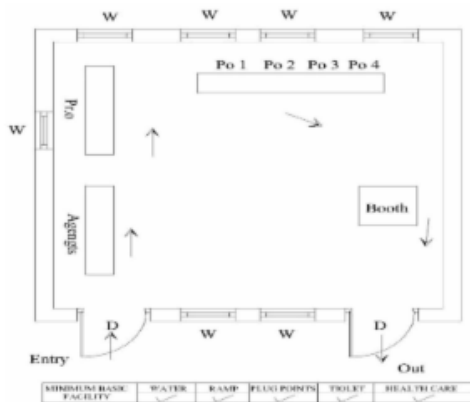

Google Map View

Polling Station Building Front View

Polling Station Front View

Cad View

Key MAP View

1 பெயர் : தனசேகர் தந்தை பெயர்: ஆறுமுகம் வீட்டு எண் : 1 வயது : 35 பாலினம் : ஆண்	YII0149427 Photo is available	2 பெயர் : நிவேதா தந்தை பெயர்: மோகன் ராஜ் வீட்டு எண் : 1 வயது : 28 பாலினம் : பெண்	YII1184316 Photo is available	3 பெயர் : இலக்கியா தந்தை பெயர்: செல்வராஜ் வீட்டு எண் : 1 வயது : 24 பாலினம் : பெண்	YII2147783 Photo is available
4 பெயர் : குப்பம்மாள் கணவர் பெயர்: திருமூர்த்தி வீட்டு எண் : 1/1 வயது : 80 பாலினம் : பெண்	YII1307131 Photo is available	5 பெயர் : ராம திலகம் கணவர் பெயர்: கிருஷ்ண ராஜ் வீட்டு எண் : 1/1 வயது : 52 பாலினம் : பெண்	YII1306984 Photo is available	6 பெயர் : சரவணகுமார் தந்தை பெயர்: கிருஷ்ண ராஜ் வீட்டு எண் : 1/1 வயது : 30 பாலினம் : ஆண்	YII1307149 Photo is available
7 பெயர் : கோவிந்தராஜ் தந்தை பெயர்: கிருஷ்ணராஜ் வீட்டு எண் : 1/1 வயது : 26 பாலினம் : ஆண்	YII2041234 Photo is available	8 பெயர் : ரங்கநாதன் தந்தை பெயர்: மயில்சாமி வீட்டு எண் : 1-1-1 வயது : 66 பாலினம் : ஆண்	KMS2804961 Photo is available	9 பெயர் : பத்மாவதி கணவர் பெயர்: ரங்கநாதன் வீட்டு எண் : 1-1-1 வயது : 61 பாலினம் : பெண்	KMS2807238 Photo is available
10 பெயர் : குமரேசன் தந்தை பெயர்: ராஜசேகர் வீட்டு எண் : 1-2 வயது : 53 பாலினம் : ஆண்	KMS2806610 Photo is available	11 பெயர் : பார்த்தசாரதி தந்தை பெயர்: ராஜசேகர் வீட்டு எண் : 1-2 வயது : 43 பாலினம் : ஆண்	KMS2804300 Photo is available	12 பெயர் : பகவதி தந்தை பெயர்: முத்துசாமி வீட்டு எண் : 1-3 வயது : 55 பாலினம் : ஆண்	KMS2806685 Photo is available
13 பெயர் : ஜோதிமணி கணவர் பெயர்: நடராஜ் வீட்டு எண் : 1-3 வயது : 53 பாலினம் : பெண்	KMS2805950 Photo is available	14 பெயர் : சபர்ஸ்வரன் தந்தை பெயர்: நடராஜ் வீட்டு எண் : 1 / 3 வயது : 26 பாலினம் : ஆண்	YII2048619 Photo is available	15 பெயர் : பேச்சிமுத்து கணவர் பெயர்: பொன்னுசாமி வீட்டு எண் : 1-4 வயது : 54 பாலினம் : பெண்	KMS2805554 Photo is available
16 பெயர் : சிந்தாமணி கணவர் பெயர்: பகவதி வீட்டு எண் : 1-4 வயது : 48 பாலினம் : பெண்	KMS2805992 Photo is available	17 பெயர் : பிரபு தந்தை பெயர்: பொன்னுச்சாமி வீட்டு எண் : 1-5 வயது : 37 பாலினம் : ஆண்	YII0002972 Photo is available	18 பெயர் : பாண்டியன் தந்தை பெயர்: கருப்பையா வீட்டு எண் : 1-6 வயது : 53 பாலினம் : ஆண்	YII0473298 Photo is available
19 பெயர் : லட்சுமி கணவர் பெயர்: பாண்டியன் வீட்டு எண் : 1-6 வயது : 50 பாலினம் : பெண்	KMS2805042 Photo is available	20 பெயர் : முத்து இருளாயி தந்தை பெயர்: பாண்டி வீட்டு எண் : 1-6 வயது : 36 பாலினம் : பெண்	YII0003319 Photo is available	21 பெயர் : ரோஜா கணவர் பெயர்: காளிமுத்து வீட்டு எண் : 1-6 வயது : 33 பாலினம் : பெண்	YII1018167 Photo is available
22 பெயர் : பகவதிராஜா தந்தை பெயர்: பாண்டி வீட்டு எண் : 1-6 வயது : 30 பாலினம் : ஆண்	YII1017862 Photo is available	23 பெயர் : ஈஸ்வரன் தந்தை பெயர்: குப்பண்ணப்பிள்ளை வீட்டு எண் : 1-6A வயது : 63 பாலினம் : ஆண்	YII1449958 Photo is available	24 பெயர் : சத்தியப்பிரியா தந்தை பெயர்: நந்தகோபால் வீட்டு எண் : 1-7 வயது : 31 பாலினம் : பெண்	YII1157023 Photo is available
25 பெயர் : நாகராஜ் தந்தை பெயர்: நஞ்சப்பகவுண்டர் வீட்டு எண் : 1-11 வயது : 64 பாலினம் : ஆண்	YII1449974 Photo is available	26 பெயர் : செல்வநாயகம் கணவர் பெயர்: நாகராஜ் வீட்டு எண் : 1-11 வயது : 59 பாலினம் : பெண்	YII1449982 Photo is available	# 27 பெயர் : மாரிமுத்து செல்வராஜ் தந்தை பெயர்: செல்வராஜ் வீட்டு எண் : 1-11B வயது : 34 பாலினம் : ஆண்	YII0530741 Photo is available
28 பெயர் : முருகேசன் தந்தை பெயர்: ஆறுச்சாமி வீட்டு எண் : 1-13 வயது : 44 பாலினம் : ஆண்	KMS2807550 Photo is available	29 பெயர் : ராதிகா கணவர் பெயர்: முருகேசன் வீட்டு எண் : 1-13 வயது : 36 பாலினம் : பெண்	YII0890616 Photo is available	30 பெயர் : முருகானந்தம் தந்தை பெயர்: கோபால் வீட்டு எண் : 1-13-1 வயது : 38 பாலினம் : ஆண்	YII0003269 Photo is available