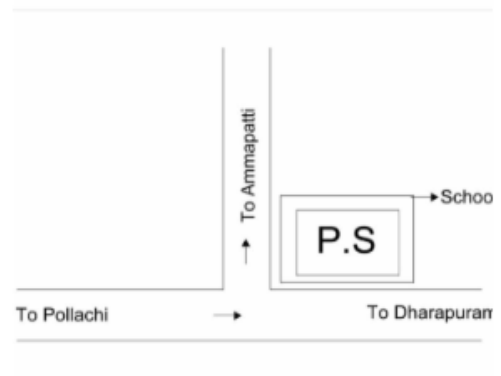

வாக்காளர் பதிவு அலுவலரின்  
கையொப்பம்

Nazri Naksha

Google Map View

Polling Station Building Front View

Polling Station Front View

Cad View

Key MAP View

1 பெயர் : நர்மதா செ கணவர் பெயர் : முருகானந்தம் வீட்டு எண் : 1/64 வயது : 32 பாலினம் : பெண்	YII2302115 Photo is available	2 பெயர் : சஞ்சய் தந்தை பெயர் : கிருஷ்ணசாமி வீட்டு எண் : 2/173/15 வயது : 23 பாலினம் : ஆண்	YII2232262 Photo is available	3 பெயர் : சுப்பாத்தாள் கணவர் பெயர் : செல்லமுத்துகவுண்டர் வீட்டு எண் : 3-1 வயது : 80 பாலினம் : பெண்	YII1735836 Photo is available
4 பெயர் : சதாசிவம் தந்தை பெயர் : செல்லமுத்துகவுண்டர் வீட்டு எண் : 3-2 வயது : 59 பாலினம் : ஆண்	FLH1370097 Photo is available	5 பெயர் : பகவதி கணவர் பெயர் : சதாசிவம் வீட்டு எண் : 3-2 வயது : 58 பாலினம் : பெண்	FLH1100601 Photo is available	6 பெயர் : ஈஸ்வரன் தந்தை பெயர் : கந்தசாமிசெட்டியார் வீட்டு எண் : 3-5 வயது : 59 பாலினம் : ஆண்	YII1735851 Photo is available
7 பெயர் : கனகராஜ் தந்தை பெயர் : சின்னசாமி வீட்டு எண் : 3-8 வயது : 47 பாலினம் : ஆண்	FLH1099324 Photo is available	8 பெயர் : மயிலாத்தாள் கணவர் பெயர் : பழனிச்சாமிகவுண்டர் வீட்டு எண் : 3-9 வயது : 65 பாலினம் : பெண்	YII1735877 Photo is available	9 பெயர் : கனகராஜ் தந்தை பெயர் : பழனிச்சாமிகவுண்டர் வீட்டு எண் : 3-9 வயது : 49 பாலினம் : ஆண்	YII1735885 Photo is available
10 பெயர் : தர்ஷினி தந்தை பெயர் : கனகராஜ் வீட்டு எண் : 3/9 வயது : 23 பாலினம் : பெண்	YII2161628 Photo is available	11 பெயர் : சின்னசாமிகவுண்டர் தந்தை பெயர் : கோவிந்தசாமிகவுண்டர் வீட்டு எண் : 3-10 வயது : 80 பாலினம் : ஆண்	YII1735893 Photo is available	12 பெயர் : ராமசாமிகவுண்டர் தந்தை பெயர் : சின்னசாமிகவுண்டர் வீட்டு எண் : 3-10 வயது : 78 பாலினம் : ஆண்	YII1735901 Photo is available
13 பெயர் : கிருஷ்ணம்மாள் கணவர் பெயர் : ராமசாமிகவுண்டர் வீட்டு எண் : 3-10 வயது : 70 பாலினம் : பெண்	YII1735919 Photo is available	14 பெயர் : சக்திவேல் தந்தை பெயர் : ராமசாமிகவுண்டர் வீட்டு எண் : 3-10 வயது : 51 பாலினம் : ஆண்	YII1735927 Photo is available	15 பெயர் : சண்முகவேல் தந்தை பெயர் : ராமசாமிகவுண்டர் வீட்டு எண் : 3-10 வயது : 48 பாலினம் : ஆண்	YII1735935 Photo is available
16 பெயர் : பெரியநாயகம் தந்தை பெயர் : ரங்கசாமிகவுண்டர் வீட்டு எண் : 3-11 வயது : 80 பாலினம் : பெண்	YII1735943 Photo is available	17 பெயர் : கணேசமூர்த்தி தந்தை பெயர் : ரங்கசாமிகவுண்டர் வீட்டு எண் : 3-11 வயது : 59 பாலினம் : ஆண்	YII1735950 Photo is available	18 பெயர் : பாக்கியலட்சுமி கணவர் பெயர் : கணேசமூர்த்தி வீட்டு எண் : 3-11 வயது : 53 பாலினம் : பெண்	FLH2467132 Photo is available
19 பெயர் : மணி தந்தை பெயர் : குமாரசாமி வீட்டு எண் : 3-12 வயது : 60 பாலினம் : ஆண்	YII1735968 Photo is available	20 பெயர் : குணசேகரன் தந்தை பெயர் : குமாரசாமி வீட்டு எண் : 3-12 வயது : 55 பாலினம் : ஆண்	YII1735976 Photo is available	21 பெயர் : நந்தினி கணவர் பெயர் : மணி வீட்டு எண் : 3-12 வயது : 54 பாலினம் : பெண்	YII1735984 Photo is available
22 பெயர் : காந்திமதி கணவர் பெயர் : குணசேகரன் வீட்டு எண் : 3-12 வயது : 43 பாலினம் : பெண்	FLH2466902 Photo is available	23 பெயர் : முருகானந்தன் தந்தை பெயர் : விஸ்வநாதன் வீட்டு எண் : 3-13 வயது : 38 பாலினம் : ஆண்	FLH3947140 Photo is available	24 பெயர் : வினோதா கணவர் பெயர் : ரங்கராஜ் வீட்டு எண் : 3-25 வயது : 42 பாலினம் : பெண்	FLH3949476 Photo is available
25 பெயர் : கார்த்திக் தந்தை பெயர் : ஈஸ்வரன் வீட்டு எண் : 3/44 வயது : 26 பாலினம் : ஆண்	YII1327725 Photo is available	26 பெயர் : ஆகாஷ்குமார் தந்தை பெயர் : பெருமாள்சாமி வீட்டு எண் : 3/44 வயது : 22 பாலினம் : ஆண்	YII2230944 Photo is available	27 பெயர் : கீதா தந்தை பெயர் : பாலகிருஷ்ணன் வீட்டு எண் : 3-50 வயது : 33 பாலினம் : பெண்	YII0835074 Photo is available
28 பெயர் : அருணா தந்தை பெயர் : பாலகிருஷ்ணன் வீட்டு எண் : 3-50 வயது : 30 பாலினம் : பெண்	YII0835082 Photo is available	29 பெயர் : விஜயலட்சுமி கணவர் பெயர் : சதீஷ்குமார் வீட்டு எண் : 3/51 வயது : 33 பாலினம் : பெண்	YII2122224 Photo is available	30 பெயர் : செல்வி கணவர் பெயர் : ரங்கசாமி வீட்டு எண் : 3-52 வயது : 62 பாலினம் : பெண்	FLH4823142 Photo is available