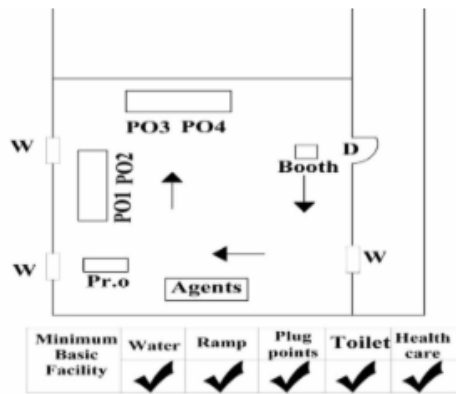

வாக்காளர் பதிவு அலுவலரின்  
கையொப்பம்

Nazri Naksha

Google Map View

Polling Station Building Front View

Polling Station Front View

Cad View

Key MAP View

1 பெயர் : நர்மதா செ கணவர் பெயர் : முருகானந்தம் வீட்டு எண் : 1/64 வயது : 32 பாலினம் : பெண்	YII2302115 Photo is available	2 பெயர் : சஞ்சய் தந்தை பெயர் : கிருஷ்ணசாமி வீட்டு எண் : 2/173/15 வயது : 23 பாலினம் : ஆண்	YII2232262 Photo is available	3 பெயர் : சுப்பாத்தாள் கணவர் பெயர் : செல்லமுத்துகவுண்டர் வீட்டு எண் : 3-1 வயது : 80 பாலினம் : பெண்	YII1735836 Photo is available
4 பெயர் : சதாசிவம் தந்தை பெயர் : செல்லமுத்துகவுண்டர் வீட்டு எண் : 3-2 வயது : 59 பாலினம் : ஆண்	FLH1370097 Photo is available	5 பெயர் : பகவதி கணவர் பெயர் : சதாசிவம் வீட்டு எண் : 3-2 வயது : 58 பாலினம் : பெண்	FLH1100601 Photo is available	6 பெயர் : ஈஸ்வரன் தந்தை பெயர் : கந்தசாமிசெட்டியார் வீட்டு எண் : 3-5 வயது : 59 பாலினம் : ஆண்	YII1735851 Photo is available
7 பெயர் : கனகராஜ் தந்தை பெயர் : சின்னசாமி வீட்டு எண் : 3-8 வயது : 47 பாலினம் : ஆண்	FLH1099324 Photo is available	8 பெயர் : மயிலாத்தாள் கணவர் பெயர் : பழனிச்சாமிகவுண்டர் வீட்டு எண் : 3-9 வயது : 65 பாலினம் : பெண்	YII1735877 Photo is available	9 பெயர் : கனகராஜ் தந்தை பெயர் : பழனிச்சாமிகவுண்டர் வீட்டு எண் : 3-9 வயது : 49 பாலினம் : ஆண்	YII1735885 Photo is available
10 பெயர் : தர்ஷினி தந்தை பெயர் : கனகராஜ் வீட்டு எண் : 3/9 வயது : 23 பாலினம் : பெண்	YII2161628 Photo is available	11 பெயர் : சின்னசாமிகவுண்டர் தந்தை பெயர் : கோவிந்தசாமிகவுண்டர் வீட்டு எண் : 3-10 வயது : 80 பாலினம் : ஆண்	YII1735893 Photo is available	12 பெயர் : ராமசாமிகவுண்டர் தந்தை பெயர் : சின்னசாமிகவுண்டர் வீட்டு எண் : 3-10 வயது : 78 பாலினம் : ஆண்	YII1735901 Photo is available
13 பெயர் : கிருஷ்ணம்மாள் கணவர் பெயர் : ராமசாமிகவுண்டர் வீட்டு எண் : 3-10 வயது : 70 பாலினம் : பெண்	YII1735919 Photo is available	14 பெயர் : சக்திவேல் தந்தை பெயர் : ராமசாமிகவுண்டர் வீட்டு எண் : 3-10 வயது : 51 பாலினம் : ஆண்	YII1735927 Photo is available	15 பெயர் : சண்முகவேல் தந்தை பெயர் : ராமசாமிகவுண்டர் வீட்டு எண் : 3-10 வயது : 48 பாலினம் : ஆண்	YII1735935 Photo is available
16 பெயர் : பெரியநாயகம் தந்தை பெயர் : ரங்கசாமிகவுண்டர் வீட்டு எண் : 3-11 வயது : 80 பாலினம் : பெண்	YII1735943 Photo is available	17 பெயர் : கணேசமூர்த்தி தந்தை பெயர் : ரங்கசாமிகவுண்டர் வீட்டு எண் : 3-11 வயது : 59 பாலினம் : ஆண்	YII1735950 Photo is available	18 பெயர் : பாக்கியலட்சுமி கணவர் பெயர் : கணேசமூர்த்தி வீட்டு எண் : 3-11 வயது : 53 பாலினம் : பெண்	FLH2467132 Photo is available
19 பெயர் : மணி தந்தை பெயர் : குமாரசாமி வீட்டு எண் : 3-12 வயது : 60 பாலினம் : ஆண்	YII1735968 Photo is available	20 பெயர் : குணசேகரன் தந்தை பெயர் : குமாரசாமி வீட்டு எண் : 3-12 வயது : 55 பாலினம் : ஆண்	YII1735976 Photo is available	21 பெயர் : நந்தினி கணவர் பெயர் : மணி வீட்டு எண் : 3-12 வயது : 54 பாலினம் : பெண்	YII1735984 Photo is available
22 பெயர் : காந்திமதி கணவர் பெயர் : குணசேகரன் வீட்டு எண் : 3-12 வயது : 43 பாலினம் : பெண்	FLH2466902 Photo is available	23 பெயர் : முருகானந்தன் தந்தை பெயர் : விஸ்வநாதன் வீட்டு எண் : 3-13 வயது : 38 பாலினம் : ஆண்	FLH3947140 Photo is available	24 பெயர் : வினோதா கணவர் பெயர் : ரங்கராஜ் வீட்டு எண் : 3-25 வயது : 42 பாலினம் : பெண்	FLH3949476 Photo is available
25 பெயர் : கார்த்திக் தந்தை பெயர் : ஈஸ்வரன் வீட்டு எண் : 3/44 வயது : 26 பாலினம் : ஆண்	YII1327725 Photo is available	26 பெயர் : ஆகாஷ்குமார் தந்தை பெயர் : பெருமாள்சாமி வீட்டு எண் : 3/44 வயது : 22 பாலினம் : ஆண்	YII2230944 Photo is available	27 பெயர் : கீதா தந்தை பெயர் : பாலகிருஷ்ணன் வீட்டு எண் : 3-50 வயது : 33 பாலினம் : பெண்	YII0835074 Photo is available
28 பெயர் : அருணா தந்தை பெயர் : பாலகிருஷ்ணன் வீட்டு எண் : 3-50 வயது : 30 பாலினம் : பெண்	YII0835082 Photo is available	29 பெயர் : விஜயலட்சுமி கணவர் பெயர் : சதீஷ்குமார் வீட்டு எண் : 3/51 வயது : 33 பாலினம் : பெண்	YII2122224 Photo is available	30 பெயர் : செல்வி கணவர் பெயர் : ரங்கசாமி வீட்டு எண் : 3-52 வயது : 62 பாலினம் : பெண்	FLH4823142 Photo is available