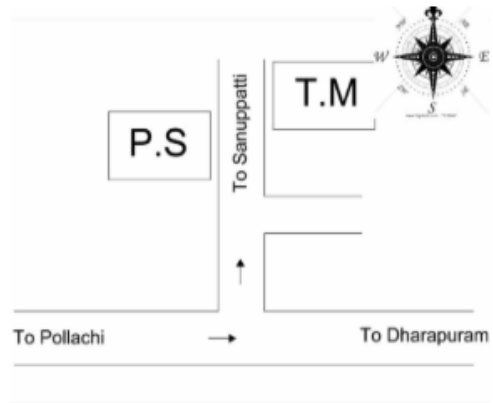

Google Map View

Polling Station Building Front View

Polling Station Front View

Cad View

Key MAP View

1 பெயர் : சதீஷ் தந்தை பெயர் : ராஜகோபால் வீட்டு எண் : 1/143 வயது : 23 பாலினம் : ஆண்	YII2106219 Photo is available	2 பெயர் : கல்பனா கணவர் பெயர் : செல்வராஜ் வீட்டு எண் : 2/151 வயது : 36 பாலினம் : பெண்	YII0072165 Photo is available	S 3 பெயர் : ரமேஷ் தந்தை பெயர் : சின்னராஜ் வீட்டு எண் : 2-208 வயது : 49 பாலினம் : ஆண்	YII0924134 Photo is available
4 பெயர் : ஆனந்தி கணவர் பெயர் : நாகராஜன் வீட்டு எண் : 3-238 வயது : 42 பாலினம் : பெண்	YII0072173 Photo is available	5 பெயர் : நாச்சுமாளி த கணவர் பெயர் : தனசேகரன் வீட்டு எண் : 3/248 வயது : 69 பாலினம் : பெண்	YII2290179 Photo is available	S 6 பெயர் : மகாலட்சுமி தந்தை பெயர் : தாயோதரன் வீட்டு எண் : 3-248 வயது : 29 பாலினம் : பெண்	YII1112994 Photo is available
7 பெயர் : கவிதா தந்தை பெயர் : நல்லமுத்து வீட்டு எண் : 4-10A வயது : 38 பாலினம் : பெண்	YII0452912 Photo is available	8 பெயர் : பொற்கொடி தந்தை பெயர் : சுப்பிரமணியம் வீட்டு எண் : 4-15 வயது : 37 பாலினம் : பெண்	YII0072181 Photo is available	9 பெயர் : சஞ்சய் குமார் ர தந்தை பெயர் : ரங்கசாமி ப வீட்டு எண் : 4/21 வயது : 21 பாலினம் : ஆண்	YII2347334 Photo is available
10 பெயர் : வேல்மணி கணவர் பெயர் : ஜனார்த்தன் வீட்டு எண் : 4-25 வயது : 45 பாலினம் : பெண்	YII0072199 Photo is available	11 பெயர் : ராதா தந்தை பெயர் : வீராச்சாமி வீட்டு எண் : 4-62 வயது : 38 பாலினம் : பெண்	FLH4744603 Photo is available	12 பெயர் : முத்துக்குமார் தந்தை பெயர் : குமாரசாமி வீட்டு எண் : 4-64 வயது : 40 பாலினம் : ஆண்	YII0738310 Photo is available
13 பெயர் : விஜயசேகர் தந்தை பெயர் : குமாரசாமி வீட்டு எண் : 4-64 வயது : 37 பாலினம் : ஆண்	YII0452920 Photo is available	14 பெயர் : பாலகிருஷ்ணா ர தந்தை பெயர் : ரங்கசாமி வீட்டு எண் : 4-81 வயது : 38 பாலினம் : ஆண்	FLH3948122 Photo is available	15 பெயர் : சிவக்குமார் தந்தை பெயர் : விஸ்வநாதன் வீட்டு எண் : 4-96 வயது : 39 பாலினம் : ஆண்	YII0738252 Photo is available
16 பெயர் : பொன்வேல் தந்தை பெயர் : மாரிமுத்து வீட்டு எண் : 4/123 வயது : 23 பாலினம் : ஆண்	YII2106201 Photo is available	17 பெயர் : வஞ்சிக்கொடி கணவர் பெயர் : மாரிமுத்து வீட்டு எண் : 4/130 வயது : 45 பாலினம் : பெண்	YII2062008 Photo is available	18 பெயர் : நிரமலா கணவர் பெயர் : ராஜகோபால் வீட்டு எண் : 4-139 வயது : 47 பாலினம் : பெண்	YII0072207 Photo is available
19 பெயர் : கண்ணம்மாள் கணவர் பெயர் : மதுரமுத்து வீட்டு எண் : 4-141 வயது : 46 பாலினம் : பெண்	YII0072215 Photo is available	20 பெயர் : மோகன சுந்தரி கணவர் பெயர் : கனகராஜ் வீட்டு எண் : 4/142 வயது : 43 பாலினம் : பெண்	YII1313873 Photo is available	21 பெயர் : கஸ்தூரி தந்தை பெயர் : வேலுசாமி வீட்டு எண் : 4/146 வயது : 31 பாலினம் : பெண்	YII2240638 Photo is available
22 பெயர் : கலைவாணி தந்தை பெயர் : சொந்தர்ராஜன் வீட்டு எண் : 4-151 வயது : 35 பாலினம் : பெண்	YII0160887 Photo is available	23 பெயர் : பாக்கியலட்சுமி கணவர் பெயர் : மருதமுத்து வீட்டு எண் : 4/156 வயது : 26 பாலினம் : பெண்	YII2062057 Photo is available	24 பெயர் : அர்ச்சுனா வெ சா தந்தை பெயர் : வெங்கிடுபதி வீட்டு எண் : 4/157 வயது : 30 பாலினம் : பெண்	WTS0757815 Photo is available
25 பெயர் : சுப்பையன் தந்தை பெயர் : செல்லமுத்து வீட்டு எண் : 4/158 வயது : 75 பாலினம் : ஆண்	YII2273803 Photo is available	26 பெயர் : ஆறுச்சாமி தந்தை பெயர் : முத்துசாமி வீட்டு எண் : 4/160 வயது : 55 பாலினம் : ஆண்	YII2106284 Photo is available	27 பெயர் : சரஸ்வதி கணவர் பெயர் : ஆறுச்சாமி வீட்டு எண் : 4/160 வயது : 51 பாலினம் : பெண்	YII2106276 Photo is available
28 பெயர் : சஞ்சீவ் பிரகாஷ் தந்தை பெயர் : ஆறுச்சாமி வீட்டு எண் : 4/160 வயது : 24 பாலினம் : ஆண்	YII2106243 Photo is available	29 பெயர் : யஸ்வந்த் ராஜ் தந்தை பெயர் : ஆறுச்சாமி வீட்டு எண் : 4/160 வயது : 22 பாலினம் : ஆண்	YII2223154 Photo is available	30 பெயர் : ஞானசௌந்தரி தந்தை பெயர் : முத்துசாமி வீட்டு எண் : 4/169 வயது : 23 பாலினம் : பெண்	YII2106250 Photo is available