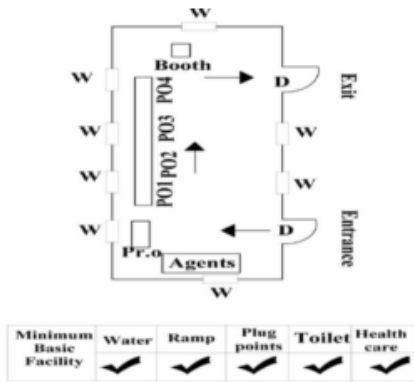

வாக்காளர் பதிவு அலுவலரின்  
கையொப்பம்

Nazri Naksha

Google Map View

Polling Station Building Front View

Polling Station Front View

Cad View

Key MAP View

|   |                                  |   |                                  |   |                                  |
|---|----------------------------------|---|----------------------------------|---|----------------------------------|
| 1<br>பெயர் : கலாமணி<br>கணவர் பெயர்: முருகன்<br>வீட்டு எண் : 1<br>வயது : 48 பாலினம் : பெண்               | FLH1101609<br>Photo is available | 2<br>பெயர் : ரேவதி<br>கணவர் பெயர்: சந்திரசேகரன்<br>வீட்டு எண் : 1<br>வயது : 36 பாலினம் : பெண்                 | YII0990655<br>Photo is available | 3<br>பெயர் : சிவரஞ்சனி<br>தந்தை பெயர்: அன்பழகன்<br>வீட்டு எண் : 1<br>வயது : 34 பாலினம் : பெண்               | YII0453399<br>Photo is available |
| 4<br>பெயர் : அண்ணப்பரணி<br>கணவர் பெயர்: வினேத்குமார்<br>வீட்டு எண் : 1<br>வயது : 33 பாலினம் : பெண்      | YII0612655<br>Photo is available | 5<br>பெயர் : முத்துராஜ்<br>தந்தை பெயர்: கிருஷ்ணசாமி<br>வீட்டு எண் : 1-1<br>வயது : 58 பாலினம் : ஆண்            | YII1782655<br>Photo is available | 6<br>பெயர் : சந்திரா<br>கணவர் பெயர்: சோமசுந்தரம்<br>வீட்டு எண் : 1-1<br>வயது : 49 பாலினம் : பெண்            | FLH1102144<br>Photo is available |
| 7<br>பெயர் : மருதமுத்து<br>தந்தை பெயர்: சண்முகசுந்தரம்<br>வீட்டு எண் : 1-1<br>வயது : 49 பாலினம் : ஆண்   | YII1782671<br>Photo is available | 8<br>பெயர் : மகேஸ்வரி<br>கணவர் பெயர்: கார்த்தி<br>வீட்டு எண் : 1-1<br>வயது : 32 பாலினம் : பெண்                | YII1113323<br>Photo is available | 9<br>பெயர் : கார்த்தி<br>தந்தை பெயர்: முத்துராஜ்<br>வீட்டு எண் : 1-1<br>வயது : 31 பாலினம் : ஆண்             | YII0738914<br>Photo is available |
| 10<br>பெயர் : பிரதாப்<br>தந்தை பெயர்: பழனிச்சாமி<br>வீட்டு எண் : 1-1<br>வயது : 28 பாலினம் : ஆண்         | YII1113299<br>Photo is available | 11<br>பெயர் : தண்டபாணி<br>தந்தை பெயர்: பழனிசாமி<br>வீட்டு எண் : 1/1<br>வயது : 24 பாலினம் : ஆண்                | YII2174035<br>Photo is available | 12<br>பெயர் : ரகுபதி<br>தந்தை பெயர்: கிருஷ்ணசாமி<br>வீட்டு எண் : 1-3<br>வயது : 49 பாலினம் : ஆண்             | FLH1367861<br>Photo is available |
| 13<br>பெயர் : லோகேஷ்வரி<br>கணவர் பெயர்: ரகுபதி<br>வீட்டு எண் : 1-3<br>வயது : 43 பாலினம் : பெண்          | FLH4882726<br>Photo is available | 14<br>பெயர் : கௌதம் மூர்த்தி<br>தந்தை பெயர்: மூர்த்தி<br>வீட்டு எண் : 1-3<br>வயது : 28 பாலினம் : ஆண்          | YII1233105<br>Photo is available | 15<br>பெயர் : நகுலன்<br>தந்தை பெயர்: ரகுபதி<br>வீட்டு எண் : 1/3<br>வயது : 21 பாலினம் : ஆண்                  | YII2272748<br>Photo is available |
| 16<br>பெயர் : ஆறுமுகம்<br>தந்தை பெயர்: கிருஷ்ணசாமி<br>வீட்டு எண் : 1-4<br>வயது : 55 பாலினம் : ஆண்       | YII1782689<br>Photo is available | 17<br>பெயர் : செல்வி<br>கணவர் பெயர்: ஆறுமுகம்<br>வீட்டு எண் : 1-4<br>வயது : 52 பாலினம் : பெண்                 | YII1782697<br>Photo is available | 18<br>பெயர் : வீரக்குமார்<br>தந்தை பெயர்: ஆறுமுகம்<br>வீட்டு எண் : 1-4<br>வயது : 32 பாலினம் : ஆண்           | YII0738906<br>Photo is available |
| 19<br>பெயர் : கணேசுக்குமார்<br>தந்தை பெயர்: வேலுச்சாமி<br>வீட்டு எண் : 1-4<br>வயது : 32 பாலினம் : ஆண்   | YII0612390<br>Photo is available | 20<br>பெயர் : மிருணாளினி<br>கணவர் பெயர்: வீரக்குமார்<br>வீட்டு எண் : 1/4<br>வயது : 26 பாலினம் : பெண்          | YII2324960<br>Photo is available | 21<br>பெயர் : சண்முகசுந்தரம்<br>தந்தை பெயர்: கந்தசாமி<br>வீட்டு எண் : 1-5<br>வயது : 72 பாலினம் : ஆண்        | YII1782705<br>Photo is available |
| 22<br>பெயர் : அழகிரிசாமி<br>தந்தை பெயர்: சண்முகசுந்தரம்<br>வீட்டு எண் : 1-5<br>வயது : 52 பாலினம் : ஆண்  | YII1784024<br>Photo is available | 23<br>பெயர் : தண்டபாணி<br>தந்தை பெயர்: கிருஷ்ணசாமி<br>வீட்டு எண் : 1-6<br>வயது : 65 பாலினம் : ஆண்             | YII1784032<br>Photo is available | 24<br>பெயர் : சரஸ்வதி<br>கணவர் பெயர்: தண்டபாணி<br>வீட்டு எண் : 1-6<br>வயது : 58 பாலினம் : பெண்              | YII1784040<br>Photo is available |
| 25<br>பெயர் : மாரிமுத்து<br>தந்தை பெயர்: தண்டபாணி<br>வீட்டு எண் : 1-6<br>வயது : 41 பாலினம் : ஆண்        | FLH2267169<br>Photo is available | 26<br>பெயர் : சுப்ரமணியஉடையார்<br>தந்தை பெயர்: கந்தசாமிஉடையார்<br>வீட்டு எண் : 1-7<br>வயது : 80 பாலினம் : ஆண் | YII1784057<br>Photo is available | 27<br>பெயர் : பட்டியம்மாள்<br>கணவர் பெயர்: சுப்ரமணியஉடையார்<br>வீட்டு எண் : 1-7<br>வயது : 75 பாலினம் : பெண் | YII1784065<br>Photo is available |
| 28<br>பெயர் : மயில்சாமி<br>தந்தை பெயர்: சுப்ரமணியஉடையார்<br>வீட்டு எண் : 1-7<br>வயது : 49 பாலினம் : ஆண் | YII1784073<br>Photo is available | 29<br>பெயர் : முத்துலட்சுமி<br>கணவர் பெயர்: மயில்சாமி<br>வீட்டு எண் : 1-7<br>வயது : 45 பாலினம் : பெண்         | FLH5016084<br>Photo is available | 30<br>பெயர் : சங்கீதா<br>தந்தை பெயர்: மயில்சாமி<br>வீட்டு எண் : 1/7<br>வயது : 25 பாலினம் : பெண்             | YII2094100<br>Photo is available |