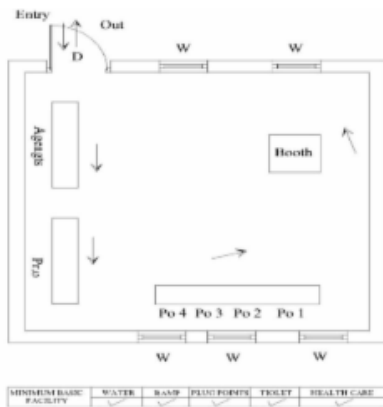

வாக்காளர் பதிவு அலுவலரின்
கையொப்பம்

Nazri Naksha

Google Map View

Polling Station Building Front View

Polling Station Front View

Cad View

Key MAP View

| | | | | | |
|--|------------|--|------------|---|------------|
| 1 பெயர் : பாண்டியன் தந்தை பெயர்: தங்கவேல் வீட்டு எண் : 1-2-1 வயது : 68 பாலினம் : ஆண் Photo is available | KMS2806370 | 2 பெயர் : அர்ச்சுனா தேவி தந்தை பெயர்: ராநகராஜ் வீட்டு எண் : 1/4 வயது : 23 பாலினம் : பெண் Photo is available | YII2135762 | 3 பெயர் : பழனிமாமன் கணவர் பெயர்: ராமசாமி வீட்டு எண் : 1/16 வயது : 69 பாலினம் : பெண் Photo is available | YII1352277 |
| 4 பெயர் : ராமசாமி தந்தை பெயர்: மாரியப்பன் வீட்டு எண் : 1/16 வயது : 68 பாலினம் : ஆண் Photo is available | YII1352582 | 5 பெயர் : ஏ. ரமய கணவர் பெயர்: ம. ஆறுமுகம் வீட்டு எண் : 1/34 வயது : 27 பாலினம் : பெண் Photo is available | YII2080133 | 6 பெயர் : ஹேமா லதா கணவர் பெயர்: கருப்பசாமி வீட்டு எண் : 1/35 வயது : 35 பாலினம் : பெண் Photo is available | YII2135630 |
| 7 பெயர் : கீர்த்தனா கீர்த்தனா தந்தை பெயர்: ஆண்டியப்பன் ஆண்டியப்பன் வீட்டு எண் : 1/36 வயது : 30 பாலினம் : பெண் Photo is available | YII2441475 | 8 பெயர் : சித்ரா வெ கணவர் பெயர்: வெள்ளியங்கிரி வெள்ளியங்கிரி வீட்டு எண் : 1/39 வயது : 23 பாலினம் : பெண் Photo is available | YII2434306 | 9 பெயர் : ரங்கராஜ் தந்தை பெயர்: கிருஷ்ணசாமி வீட்டு எண் : 1/42 வயது : 54 பாலினம் : ஆண் Photo is available | YII1352392 |
| 10 பெயர் : ஜெயந்தி கணவர் பெயர்: ரங்கராஜ் வீட்டு எண் : 1/42 வயது : 50 பாலினம் : பெண் Photo is available | YII1352244 | # 11 பெயர் : அக்னிபிரியா ர தந்தை பெயர்: ரங்கராஜ் வீட்டு எண் : 1/42 வயது : 25 பாலினம் : பெண் Photo is available | YII1297423 | 12 பெயர் : கார்த்திகேயன் தந்தை பெயர்: செல்வகுமார் வீட்டு எண் : 1/44 வயது : 26 பாலினம் : ஆண் Photo is available | YII2058261 |
| 13 பெயர் : மதுமிதா தந்தை பெயர்: செல்வகுமார் வீட்டு எண் : 1/44 வயது : 24 பாலினம் : பெண் Photo is available | YII2082451 | 14 பெயர் : ராஜாமணி கணவர் பெயர்: ஆறுமுகம் வீட்டு எண் : 1-50 வயது : 56 பாலினம் : பெண் Photo is available | YII0003087 | 15 பெயர் : மணியன் தந்தை பெயர்: சுந்தரம் வீட்டு எண் : 1/51 வயது : 53 பாலினம் : ஆண் Photo is available | YII2125219 |
| 16 பெயர் : கோகிலவாணி கணவர் பெயர்: மணியன் வீட்டு எண் : 1/51 வயது : 45 பாலினம் : பெண் Photo is available | YII2125284 | 17 பெயர் : தனலட்சுமி தந்தை பெயர்: மலையப்பன் வீட்டு எண் : 1-52 வயது : 61 பாலினம் : பெண் Photo is available | KMS2808079 | 18 பெயர் : சந்துரு தந்தை பெயர்: விவேகாநந்தன் வீட்டு எண் : 1/55 வயது : 24 பாலினம் : ஆண் Photo is available | YII2082279 |
| 19 பெயர் : பேச்சிமுத்து கணவர் பெயர்: கண்ணியப்பன் வீட்டு எண் : 1/58 வயது : 60 பாலினம் : பெண் Photo is available | YII2079903 | 20 பெயர் : கீர்த்தனா தந்தை பெயர்: செந்தில்வேல் வீட்டு எண் : 1/68 வயது : 26 பாலினம் : பெண் Photo is available | YII1297407 | 21 பெயர் : யசோதா கணவர் பெயர்: நடராஜ் வீட்டு எண் : 1-76-1 வயது : 44 பாலினம் : பெண் Photo is available | KMS2806420 |
| 22 பெயர் : நல்ல தாய் கணவர் பெயர்: மாடசாமி வீட்டு எண் : 1/77 வயது : 35 பாலினம் : பெண் Photo is available | YII2082436 | 23 பெயர் : பூபாலகிருஷ்ணன் தந்தை பெயர்: கனகராஜ் வீட்டு எண் : 1/80 வயது : 26 பாலினம் : ஆண் Photo is available | YII1297381 | 24 பெயர் : ரோகினிகண்ணன் தந்தை பெயர்: ஈஸ்வரன் வீட்டு எண் : 1/80 வயது : 25 பாலினம் : ஆண் Photo is available | YII1297514 |
| 25 பெயர் : பாபு தந்தை பெயர்: காளியப்பன் வீட்டு எண் : 1/81 வயது : 25 பாலினம் : ஆண் Photo is available | YII1297563 | 26 பெயர் : சஞ்ஜீத் செ தந்தை பெயர்: செந்தில்குமார் வீட்டு எண் : 1/84 வயது : 21 பாலினம் : ஆண் Photo is available | YII2280758 | 27 பெயர் : பவித்ரா தந்தை பெயர்: வெள்ளியங்கிரி வீட்டு எண் : 1/91 வயது : 26 பாலினம் : பெண் Photo is available | YII1297456 |
| 28 பெயர் : சூபனா தந்தை பெயர்: நடராஜ் வீட்டு எண் : 1/92 வயது : 27 பாலினம் : பெண் Photo is available | YII1351725 | 29 பெயர் : கற்பகவல்லி கணவர் பெயர்: சரவணகுமார் வீட்டு எண் : 1/118 வயது : 28 பாலினம் : பெண் Photo is available | YII1297464 | 30 பெயர் : ஆறுமுகம் தந்தை பெயர்: முத்துச்சாமி வீட்டு எண் : 1-120 வயது : 55 பாலினம் : ஆண் Photo is available | YII0530410 |