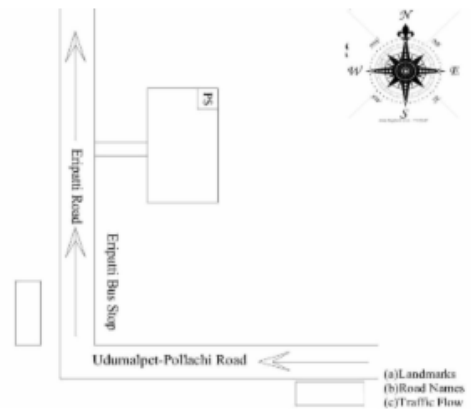

வாக்காளர் பதிவு அலுவலரின்
கையொப்பம்

Nazri Naksha

Google Map View

Polling Station Building Front View

Polling Station Front View

Cad View

Key MAP View

| | | | | | |
|--|------------|--|------------|---|------------|
| 1 பெயர் : பாண்டியன் தந்தை பெயர்: தங்கவேல் வீட்டு எண் : 1-2-1 வயது : 68 பாலினம் : ஆண் Photo is available | KMS2806370 | 2 பெயர் : அர்ச்சுனா தேவி தந்தை பெயர்: ராநகராஜ் வீட்டு எண் : 1/4 வயது : 23 பாலினம் : பெண் Photo is available | YII2135762 | 3 பெயர் : பழனிமாமன் கணவர் பெயர்: ராமசாமி வீட்டு எண் : 1/16 வயது : 69 பாலினம் : பெண் Photo is available | YII1352277 |
| 4 பெயர் : ராமசாமி தந்தை பெயர்: மாரியப்பன் வீட்டு எண் : 1/16 வயது : 68 பாலினம் : ஆண் Photo is available | YII1352582 | 5 பெயர் : ஏ. ரமய கணவர் பெயர்: ம. ஆறுமுகம் வீட்டு எண் : 1/34 வயது : 27 பாலினம் : பெண் Photo is available | YII2080133 | 6 பெயர் : ஹேமா லதா கணவர் பெயர்: கருப்பசாமி வீட்டு எண் : 1/35 வயது : 35 பாலினம் : பெண் Photo is available | YII2135630 |
| 7 பெயர் : கீர்த்தனா கீர்த்தனா தந்தை பெயர்: ஆண்டியப்பன் ஆண்டியப்பன் வீட்டு எண் : 1/36 வயது : 30 பாலினம் : பெண் Photo is available | YII2441475 | 8 பெயர் : சித்ரா வெ கணவர் பெயர்: வெள்ளியங்கிரி வெள்ளியங்கிரி வீட்டு எண் : 1/39 வயது : 23 பாலினம் : பெண் Photo is available | YII2434306 | 9 பெயர் : ரங்கராஜ் தந்தை பெயர்: கிருஷ்ணசாமி வீட்டு எண் : 1/42 வயது : 54 பாலினம் : ஆண் Photo is available | YII1352392 |
| 10 பெயர் : ஜெயந்தி கணவர் பெயர்: ரங்கராஜ் வீட்டு எண் : 1/42 வயது : 50 பாலினம் : பெண் Photo is available | YII1352244 | # 11 பெயர் : அக்னிபிரியா ர தந்தை பெயர்: ரங்கராஜ் வீட்டு எண் : 1/42 வயது : 25 பாலினம் : பெண் Photo is available | YII1297423 | 12 பெயர் : கார்த்திகேயன் தந்தை பெயர்: செல்வகுமார் வீட்டு எண் : 1/44 வயது : 26 பாலினம் : ஆண் Photo is available | YII2058261 |
| 13 பெயர் : மதுமிதா தந்தை பெயர்: செல்வகுமார் வீட்டு எண் : 1/44 வயது : 24 பாலினம் : பெண் Photo is available | YII2082451 | 14 பெயர் : ராஜாமணி கணவர் பெயர்: ஆறுமுகம் வீட்டு எண் : 1-50 வயது : 56 பாலினம் : பெண் Photo is available | YII0003087 | 15 பெயர் : மணியன் தந்தை பெயர்: சுந்தரம் வீட்டு எண் : 1/51 வயது : 53 பாலினம் : ஆண் Photo is available | YII2125219 |
| 16 பெயர் : கோகிலவாணி கணவர் பெயர்: மணியன் வீட்டு எண் : 1/51 வயது : 45 பாலினம் : பெண் Photo is available | YII2125284 | 17 பெயர் : தனலட்சுமி தந்தை பெயர்: மலையப்பன் வீட்டு எண் : 1-52 வயது : 61 பாலினம் : பெண் Photo is available | KMS2808079 | 18 பெயர் : சந்துரு தந்தை பெயர்: விவேகாநந்தன் வீட்டு எண் : 1/55 வயது : 24 பாலினம் : ஆண் Photo is available | YII2082279 |
| 19 பெயர் : பேச்சிமுத்து கணவர் பெயர்: கண்ணியப்பன் வீட்டு எண் : 1/58 வயது : 60 பாலினம் : பெண் Photo is available | YII2079903 | 20 பெயர் : கீர்த்தனா தந்தை பெயர்: செந்தில்வேல் வீட்டு எண் : 1/68 வயது : 26 பாலினம் : பெண் Photo is available | YII1297407 | 21 பெயர் : யசோதா கணவர் பெயர்: நடராஜ் வீட்டு எண் : 1-76-1 வயது : 44 பாலினம் : பெண் Photo is available | KMS2806420 |
| 22 பெயர் : நல்ல தாய் கணவர் பெயர்: மாடசாமி வீட்டு எண் : 1/77 வயது : 35 பாலினம் : பெண் Photo is available | YII2082436 | 23 பெயர் : பூபாலகிருஷ்ணன் தந்தை பெயர்: கனகராஜ் வீட்டு எண் : 1/80 வயது : 26 பாலினம் : ஆண் Photo is available | YII1297381 | 24 பெயர் : ரோகினிகண்ணன் தந்தை பெயர்: ஈஸ்வரன் வீட்டு எண் : 1/80 வயது : 25 பாலினம் : ஆண் Photo is available | YII1297514 |
| 25 பெயர் : பாபு தந்தை பெயர்: காளியப்பன் வீட்டு எண் : 1/81 வயது : 25 பாலினம் : ஆண் Photo is available | YII1297563 | 26 பெயர் : சஞ்ஜீத் செ தந்தை பெயர்: செந்தில்குமார் வீட்டு எண் : 1/84 வயது : 21 பாலினம் : ஆண் Photo is available | YII2280758 | 27 பெயர் : பவித்ரா தந்தை பெயர்: வெள்ளியங்கிரி வீட்டு எண் : 1/91 வயது : 26 பாலினம் : பெண் Photo is available | YII1297456 |
| 28 பெயர் : சூபனா தந்தை பெயர்: நடராஜ் வீட்டு எண் : 1/92 வயது : 27 பாலினம் : பெண் Photo is available | YII1351725 | 29 பெயர் : கற்பகவல்லி கணவர் பெயர்: சரவணகுமார் வீட்டு எண் : 1/118 வயது : 28 பாலினம் : பெண் Photo is available | YII1297464 | 30 பெயர் : ஆறுமுகம் தந்தை பெயர்: முத்துச்சாமி வீட்டு எண் : 1-120 வயது : 55 பாலினம் : ஆண் Photo is available | YII0530410 |