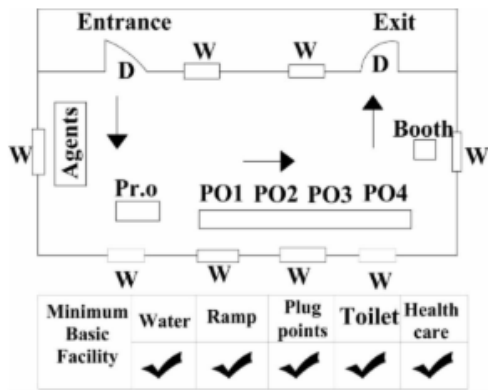

Google Map View

Polling Station Building Front View

Polling Station Front View

Cad View

Key MAP View

1 பெயர் : ஜோதிமணி கணவர் பெயர் : ராஜகோபால் வீட்டு எண் : 1/1 பீ வயது : 28 பாலினம் : பெண்	YII2209021 Photo is available	2 பெயர் : நாகரத்தினம் தந்தை பெயர் : ஆறுமுகம் வீட்டு எண் : 1/16 வயது : 29 பாலினம் : பெண்	YII1305291 Photo is available	S2 3 பெயர் : விஜய் ச தந்தை பெயர் : சுப்பிரமணியம் வீட்டு எண் : 1 வயது : 33 பாலினம் : ஆண்	YII1258797 Photo is available
4 பெயர் : அஷ்வின் பிரசாத் தந்தை பெயர் : சாமிநாதன் வீட்டு எண் : 3/34 வயது : 27 பாலினம் : ஆண்	YII1327147 Photo is available	5 பெயர் : மாசாணி கணவர் பெயர் : செந்தில்குமார் வீட்டு எண் : 3/44 வயது : 50 பாலினம் : பெண்	YII2175396 Photo is available	6 பெயர் : மாரியம்மாள் கணவர் பெயர் : வீரமணி வீட்டு எண் : 4/1 வயது : 31 பாலினம் : பெண்	YII2208973 Photo is available
7 பெயர் : முத்துசாமி தந்தை பெயர் : ஆறுமுகம் வீட்டு எண் : 4/2ஏ வயது : 34 பாலினம் : ஆண்	YII2219236 Photo is available	8 பெயர் : பிரியா கணவர் பெயர் : முத்துசாமி வீட்டு எண் : 4/2ஏ வயது : 29 பாலினம் : பெண்	YII2219350 Photo is available	9 பெயர் : மீனாட்சி கணவர் பெயர் : சக்திவேல் வீட்டு எண் : 4/4 வயது : 24 பாலினம் : பெண்	YII2219368 Photo is available
10 பெயர் : சங்கீதா தந்தை பெயர் : சண்முகசுந்தரம் வீட்டு எண் : 4/5 வயது : 22 பாலினம் : பெண்	YII2225928 Photo is available	11 பெயர் : கிருத்திகா தந்தை பெயர் : செல்லதுரை செல்லதுரை வீட்டு எண் : 4/5 வயது : 21 பாலினம் : பெண்	YII2397677 Photo is available	12 பெயர் : ஹரிஹரன் தந்தை பெயர் : செல்லதுரை வீட்டு எண் : 4/5ஏ வயது : 19 பாலினம் : ஆண்	YII2433712 Photo is available
13 பெயர் : கீதா கணவர் பெயர் : விஜயகுமார் வீட்டு எண் : 4/14 ஏ வயது : 26 பாலினம் : பெண்	YII2208981 Photo is available	14 பெயர் : முருகன் தந்தை பெயர் : மாரியப்பன் வீட்டு எண் : 4/14 பீ வயது : 32 பாலினம் : ஆண்	YII2208916 Photo is available	15 பெயர் : லோகேஷ் ஆ தந்தை பெயர் : ஆறுமுகம் வீட்டு எண் : 4/16 வயது : 24 பாலினம் : ஆண்	YII2333425 Photo is available
16 பெயர் : ராகுல் தந்தை பெயர் : ஆறுமுகம் வீட்டு எண் : 4/16 வயது : 20 பாலினம் : ஆண்	YII2333391 Photo is available	# 17 பெயர் : கன்னிமுத்து வ தந்தை பெயர் : வரதராஜ் வீட்டு எண் : 4/20 வயது : 25 பாலினம் : ஆண்	YII2040749 Photo is available	18 பெயர் : கிருத்திகா கணவர் பெயர் : கண்ணன் வீட்டு எண் : 4/22 வயது : 25 பாலினம் : பெண்	YII2204162 Photo is available
19 பெயர் : மாரிமுத்து தந்தை பெயர் : சிவக்குமார் வீட்டு எண் : 4/23 வயது : 26 பாலினம் : ஆண்	YII1345610 Photo is available	20 பெயர் : நாகலட்சுமி கணவர் பெயர் : முருகன் வீட்டு எண் : 4/23 வயது : 23 பாலினம் : பெண்	YII2208932 Photo is available	21 பெயர் : சுமித்திரா கணவர் பெயர் : சந்தோஷ்குமார் வீட்டு எண் : 4/45 வயது : 31 பாலினம் : பெண்	YII1313063 Photo is available
22 பெயர் : கீதா கணவர் பெயர் : சிவக்குமார் வீட்டு எண் : 4/46 வயது : 40 பாலினம் : பெண்	YII1305309 Photo is available	23 பெயர் : அனுஷ்கா தந்தை பெயர் : விஜய்ரகாஷ் வீட்டு எண் : 4/50 வயது : 25 பாலினம் : பெண்	YII2067502 Photo is available	24 பெயர் : பிரதீபா தாயின் பெயர் : பேபி வீட்டு எண் : 4/59 வயது : 23 பாலினம் : பெண்	YII2234987 Photo is available
25 பெயர் : ரகுநந்தன் தி தந்தை பெயர் : தியாகராஜன் வீட்டு எண் : 4/69 ஏ வயது : 20 பாலினம் : ஆண்	YII2324333 Photo is available	26 பெயர் : பிரதீக்சனா தந்தை பெயர் : செளந்தரராஜன் வீட்டு எண் : 4/72 வயது : 21 பாலினம் : பெண்	YII2347268 Photo is available	27 பெயர் : மணிகண்டன் தந்தை பெயர் : ராமசாமி வீட்டு எண் : 4/121 வயது : 35 பாலினம் : ஆண்	YII1313139 Photo is available
28 பெயர் : வினோதினி தந்தை பெயர் : வேலுச்சாமி வீட்டு எண் : 5 வயது : 28 பாலினம் : பெண்	YII1170729 Photo is available	29 பெயர் : சித்ரா கணவர் பெயர் : சீனிவாசன் வீட்டு எண் : 5 / 2 வயது : 59 பாலினம் : பெண்	YII2030047 Photo is available	30 பெயர் : செளந்தரராஜன் வெ தந்தை பெயர் : வெங்கிடுசுப்பு வீட்டு எண் : 5/3 வயது : 67 பாலினம் : ஆண்	YII2366375 Photo is available