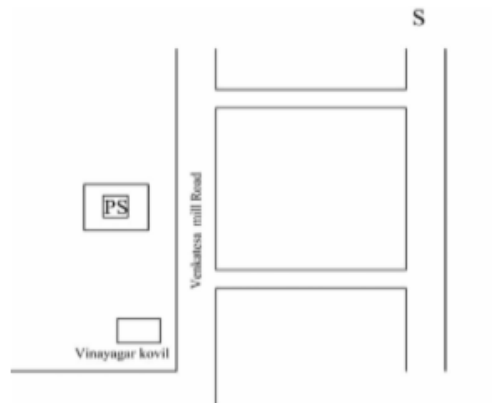

Google Map View

Polling Station Building Front View

Polling Station Front View

Cad View

Key MAP View

சட்டமன்றத் தொகுதியின் எண் மற்றும் பெயர் : 125-உடுமலைப்பேட்டை பிரிவு எண் மற்றும் பெயர் 1-கொங்கல் நகரம் (வ.கி) மற்றும் (ஊ), கொங்கல் நகரம் 1