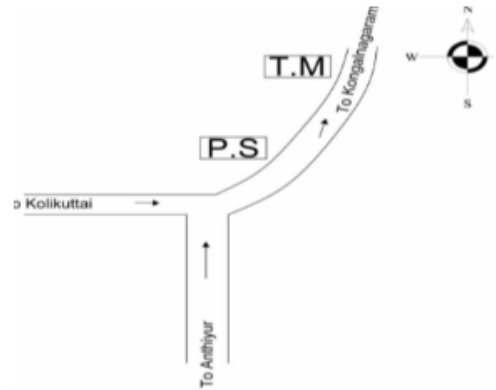

Cad View

Key MAP View