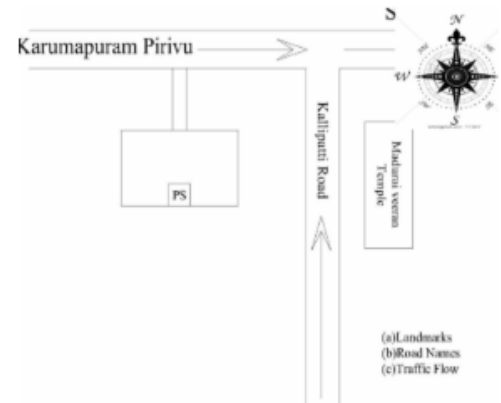

Google Map View

Polling Station Building Front View

Polling Station Front View

Cad View

Key MAP View

1 பெயர் : ரங்கன் தந்தை பெயர்: பழனி வீட்டு எண் : 1 வயது : 61 பாலினம் : ஆண் Photo is available	YII0889121	2 பெயர் : தெய்வானை கணவர் பெயர்: சின்னசாமி வீட்டு எண் : 1 வயது : 60 பாலினம் : பெண் Photo is available	YII0268680	3 பெயர் : பேபி கணவர் பெயர்: மாசிலாமணி வீட்டு எண் : 1 வயது : 51 பாலினம் : பெண் Photo is available	YII0687392
4 பெயர் : செல்வராஜ் தந்தை பெயர்: பொன்னுச்சாமி வீட்டு எண் : 1 வயது : 51 பாலினம் : ஆண் Photo is available	YII1088160	5 பெயர் : செபஸ்தியம்மாள் கணவர் பெயர்: ஜேம்ஸ் வீட்டு எண் : 1 வயது : 51 பாலினம் : பெண் Photo is available	YII0687368	6 பெயர் : காந்திமதி கணவர் பெயர்: காந்திமதி வீட்டு எண் : 1 வயது : 46 பாலினம் : பெண் Photo is available	YII0183285
7 பெயர் : சாந்தி கணவர் பெயர்: செல்வராஜ் வீட்டு எண் : 1 வயது : 45 பாலினம் : பெண் Photo is available	YII1143056	8 பெயர் : தங்கராஜ் தந்தை பெயர்: ஆறுமுகம் வீட்டு எண் : 1 வயது : 34 பாலினம் : ஆண் Photo is available	YII0183087	9 பெயர் : ஜனனி தந்தை பெயர்: முருகானந்தம் வீட்டு எண் : 1/1 வயது : 20 பாலினம் : பெண் Photo is available	YII2446037
10 பெயர் : செல்வி கணவர் பெயர்: கந்தசாமி வீட்டு எண் : 1-2 வயது : 45 பாலினம் : பெண் Photo is available	YII0524645	11 பெயர் : கிட்டுச்சாமி தந்தை பெயர்: காளியப்பகவுண்டர் வீட்டு எண் : 1-4 வயது : 51 பாலினம் : ஆண் Photo is available	KMS4448395	12 பெயர் : ஆர்த்தி கணவர் பெயர்: ஜெகதீஸ் சங்கர் வீட்டு எண் : 1-4 வயது : 43 பாலினம் : பெண் Photo is available	YII1246024
13 பெயர் : க சஞ்சீவி தந்தை பெயர்: செ கந்தசாமி வீட்டு எண் : 1/4 வயது : 21 பாலினம் : பெண் Photo is available	YII2445492	#2 14 பெயர் : அர்ச்சுனன் ப தந்தை பெயர்: பட்டீஸ்வரன் பட்டீஸ்வரன் வீட்டு எண் : 1-7 வயது : 29 பாலினம் : ஆண் Photo is available	YII1143031	15 பெயர் : சரவணக்குமார் த தந்தை பெயர்: தர்மராஜ் வீட்டு எண் : 1/8 வயது : 24 பாலினம் : ஆண் Photo is available	YII2103828
16 பெயர் : காளிமுத்து தந்தை பெயர்: ராமசாமி வீட்டு எண் : 1-9 வயது : 39 பாலினம் : ஆண் Photo is available	YII0268656	17 பெயர் : வேலுமணி கணவர் பெயர்: காளிமுத்து வீட்டு எண் : 1/9 வயது : 35 பாலினம் : பெண் Photo is available	YII1268259	18 பெயர் : மனோரஞ்சிதம் தந்தை பெயர்: முத்துகுமரேசன் வீட்டு எண் : 1/9 வயது : 25 பாலினம் : பெண் Photo is available	YII1366749
19 பெயர் : அப்பி தந்தை பெயர்: குப்பன் வீட்டு எண் : 1-10 வயது : 78 பாலினம் : ஆண் Photo is available	YII1155860	20 பெயர் : வேல்மணி கணவர் பெயர்: செல்வராஜ் வீட்டு எண் : 1-10 வயது : 41 பாலினம் : பெண் Photo is available	YII0513861	21 பெயர் : செல்வகீர்த்திகா செ தந்தை பெயர்: செல்வராஜ் வீட்டு எண் : 1/10 வயது : 20 பாலினம் : பெண் Photo is available	YII2381960
22 பெயர் : கீதாஞ்சலி தந்தை பெயர்: பழனிசாமி வீட்டு எண் : 1/11 வயது : 24 பாலினம் : பெண் Photo is available	YII2146371	23 பெயர் : விவேகானந்தன் தந்தை பெயர்: சின்னசாமி வீட்டு எண் : 1-12 வயது : 34 பாலினம் : ஆண் Photo is available	YII0268698	24 பெயர் : வரதராசன் தந்தை பெயர்: போடி வீட்டு எண் : 1-13 வயது : 42 பாலினம் : ஆண் Photo is available	KMS2464717
25 பெயர் : உதரவேல் தந்தை பெயர்: கந்தசாமி வீட்டு எண் : 1-13 வயது : 36 பாலினம் : ஆண் Photo is available	YII0951087	26 பெயர் : முத்துக்குமார் தந்தை பெயர்: காளிமுத்து வீட்டு எண் : 1-14 வயது : 34 பாலினம் : ஆண் Photo is available	YII0268540	27 பெயர் : நளினி தந்தை பெயர்: கதிர்வேல் வீட்டு எண் : 1/14 வயது : 30 பாலினம் : பெண் Photo is available	YII0777953
28 பெயர் : பூங்கொடி தந்தை பெயர்: காளிமுத்து வீட்டு எண் : 1-15 வயது : 32 பாலினம் : பெண் Photo is available	YII0687475	29 பெயர் : விஜயகுமார் தந்தை பெயர்: ரமசாமி வீட்டு எண் : 1/15 வயது : 24 பாலினம் : ஆண் Photo is available	YII2250850	30 பெயர் : சக்திவேல் ப தந்தை பெயர்: பழனிசாமி வீட்டு எண் : 1/16 வயது : 50 பாலினம் : ஆண் Photo is available	YII2391647