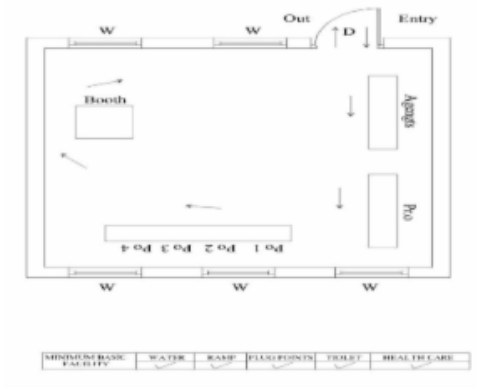

Google Map View

Polling Station Building Front View

Polling Station Front View

Cad View

Key MAP View

1 பெயர் : ரங்கன் தந்தை பெயர்: பழனி வீட்டு எண் : 1 வயது : 61 பாலினம் : ஆண் Photo is available	YII0889121	2 பெயர் : தெய்வானை கணவர் பெயர்: சின்னசாமி வீட்டு எண் : 1 வயது : 60 பாலினம் : பெண் Photo is available	YII0268680	3 பெயர் : பேபி கணவர் பெயர்: மாசிலாமணி வீட்டு எண் : 1 வயது : 51 பாலினம் : பெண் Photo is available	YII0687392
4 பெயர் : செல்வராஜ் தந்தை பெயர்: பொன்னுச்சாமி வீட்டு எண் : 1 வயது : 51 பாலினம் : ஆண் Photo is available	YII1088160	5 பெயர் : செபஸ்தியம்மாள் கணவர் பெயர்: ஜேம்ஸ் வீட்டு எண் : 1 வயது : 51 பாலினம் : பெண் Photo is available	YII0687368	6 பெயர் : காந்திமதி கணவர் பெயர்: காந்திமதி வீட்டு எண் : 1 வயது : 46 பாலினம் : பெண் Photo is available	YII0183285
7 பெயர் : சாந்தி கணவர் பெயர்: செல்வராஜ் வீட்டு எண் : 1 வயது : 45 பாலினம் : பெண் Photo is available	YII1143056	8 பெயர் : தங்கராஜ் தந்தை பெயர்: ஆறுமுகம் வீட்டு எண் : 1 வயது : 34 பாலினம் : ஆண் Photo is available	YII0183087	9 பெயர் : ஜனனி தந்தை பெயர்: முருகானந்தம் வீட்டு எண் : 1/1 வயது : 20 பாலினம் : பெண் Photo is available	YII2446037
10 பெயர் : செல்வி கணவர் பெயர்: கந்தசாமி வீட்டு எண் : 1-2 வயது : 45 பாலினம் : பெண் Photo is available	YII0524645	11 பெயர் : கிட்டுச்சாமி தந்தை பெயர்: காளியப்பகவுண்டர் வீட்டு எண் : 1-4 வயது : 51 பாலினம் : ஆண் Photo is available	KMS4448395	12 பெயர் : ஆர்த்தி கணவர் பெயர்: ஜெகதீஸ் சங்கர் வீட்டு எண் : 1-4 வயது : 43 பாலினம் : பெண் Photo is available	YII1246024
13 பெயர் : க சஞ்சீவி தந்தை பெயர்: செ கந்தசாமி வீட்டு எண் : 1/4 வயது : 21 பாலினம் : பெண் Photo is available	YII2445492	#2 14 பெயர் : அர்ச்சுனன் ப தந்தை பெயர்: பட்டீஸ்வரன் பட்டீஸ்வரன் வீட்டு எண் : 1-7 வயது : 29 பாலினம் : ஆண் Photo is available	YII1143031	15 பெயர் : சரவணக்குமார் த தந்தை பெயர்: தர்மராஜ் வீட்டு எண் : 1/8 வயது : 24 பாலினம் : ஆண் Photo is available	YII2103828
16 பெயர் : காளிமுத்து தந்தை பெயர்: ராமசாமி வீட்டு எண் : 1-9 வயது : 39 பாலினம் : ஆண் Photo is available	YII0268656	17 பெயர் : வேலுமணி கணவர் பெயர்: காளிமுத்து வீட்டு எண் : 1/9 வயது : 35 பாலினம் : பெண் Photo is available	YII1268259	18 பெயர் : மனோரஞ்சிதம் தந்தை பெயர்: முத்துகுமரேசன் வீட்டு எண் : 1/9 வயது : 25 பாலினம் : பெண் Photo is available	YII1366749
19 பெயர் : அப்பி தந்தை பெயர்: குப்பன் வீட்டு எண் : 1-10 வயது : 78 பாலினம் : ஆண் Photo is available	YII1155860	20 பெயர் : வேல்மணி கணவர் பெயர்: செல்வராஜ் வீட்டு எண் : 1-10 வயது : 41 பாலினம் : பெண் Photo is available	YII0513861	21 பெயர் : செல்வகீர்த்திகா செ தந்தை பெயர்: செல்வராஜ் வீட்டு எண் : 1/10 வயது : 20 பாலினம் : பெண் Photo is available	YII2381960
22 பெயர் : கீதாஞ்சலி தந்தை பெயர்: பழனிசாமி வீட்டு எண் : 1/11 வயது : 24 பாலினம் : பெண் Photo is available	YII2146371	23 பெயர் : விவேகானந்தன் தந்தை பெயர்: சின்னசாமி வீட்டு எண் : 1-12 வயது : 34 பாலினம் : ஆண் Photo is available	YII0268698	24 பெயர் : வரதராசன் தந்தை பெயர்: போடி வீட்டு எண் : 1-13 வயது : 42 பாலினம் : ஆண் Photo is available	KMS2464717
25 பெயர் : உதரவேல் தந்தை பெயர்: கந்தசாமி வீட்டு எண் : 1-13 வயது : 36 பாலினம் : ஆண் Photo is available	YII0951087	26 பெயர் : முத்துக்குமார் தந்தை பெயர்: காளிமுத்து வீட்டு எண் : 1-14 வயது : 34 பாலினம் : ஆண் Photo is available	YII0268540	27 பெயர் : நளினி தந்தை பெயர்: கதிர்வேல் வீட்டு எண் : 1/14 வயது : 30 பாலினம் : பெண் Photo is available	YII0777953
28 பெயர் : பூங்கொடி தந்தை பெயர்: காளிமுத்து வீட்டு எண் : 1-15 வயது : 32 பாலினம் : பெண் Photo is available	YII0687475	29 பெயர் : விஜயகுமார் தந்தை பெயர்: ரமசாமி வீட்டு எண் : 1/15 வயது : 24 பாலினம் : ஆண் Photo is available	YII2250850	30 பெயர் : சக்திவேல் ப தந்தை பெயர்: பழனிசாமி வீட்டு எண் : 1/16 வயது : 50 பாலினம் : ஆண் Photo is available	YII2391647