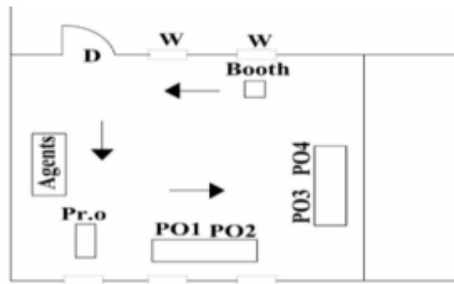

4. வாக்காளர்களின் எண்ணிக்கை

தொடங்கும் வரிசை எண்	முடியும் வரிசை எண்.	நிகர வாக்காளர்களின் எண்ணிக்கை			
		ஆண்	பெண்	மூன்றாம் பாலினம்	மொத்தம்
1	737	351	385	0	736

கையொப்பம்

Nazri Naksha

Google Map View

Polling Station Building Front View

Polling Station Front View

Cad View

Key MAP View

Minimum Basic Facility	Water	Ramp	Plug points	Toilet	Health care
	✓	✓	✓	✓	✓

சட்டமன்றத் தொகுதியின் எண் மற்றும் பெயர் : 125-உடுமலைப்பேட்டை பிரிவு எண் மற்றும் பெயர் 1-புக்குளம் (வ.கி) மற்றும் (ஊ), புக்குளம் வார்டு 2