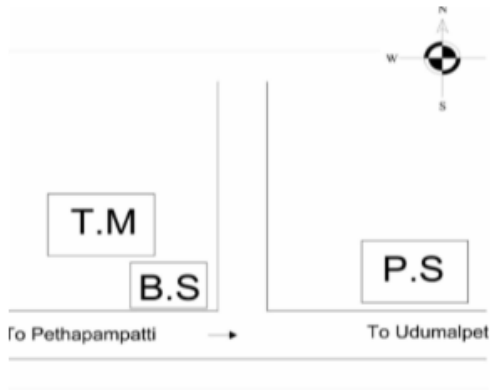

Polling Station Front View

Cad View

Key MAP View

Minimum Basic Facility	Water	Ramp	Plug points	Toilet	Health care
	✓	✓	✓	✓	✓

சட்டமன்றத் தொகுதியின் எண் மற்றும் பெயர் : 125-உடுமலைப்பேட்டை பிரிவு எண் மற்றும் பெயர் 1-புக்குளம் (வ.கி) மற்றும் (ஊ), புக்குளம் வார்டு 2