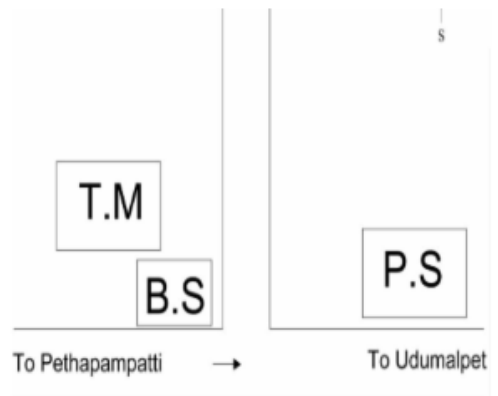

Google Map View

Polling Station Building Front View

Polling Station Front View

Cad View

Key MAP View

சட்டமன்றத் தொகுதியின் எண் மற்றும் பெயர் : 125-உடுமலைப்பேட்டை பிரிவு எண் மற்றும் பெயர் 1-புக்குளம் (வ.கி) மற்றும் (ஊ), புக்குளம் வார்டு 1