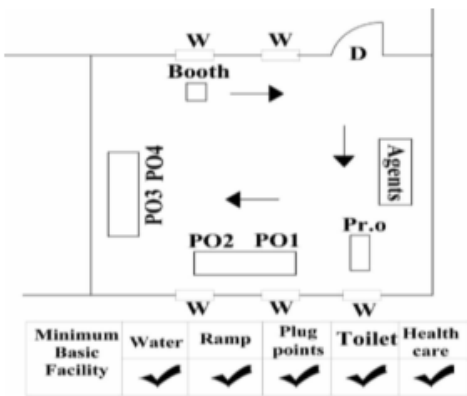

Google Map View

Polling Station Building Front View

Polling Station Front View

Cad View

Key MAP View

சட்டமன்றத் தொகுதியின் எண் மற்றும் பெயர் : 125-உடுமலைப்பேட்டை பிரிவு எண் மற்றும் பெயர் 1-புக்குளம் (வ.கி) மற்றும் (ஊ), புக்குளம் வார்டு 1